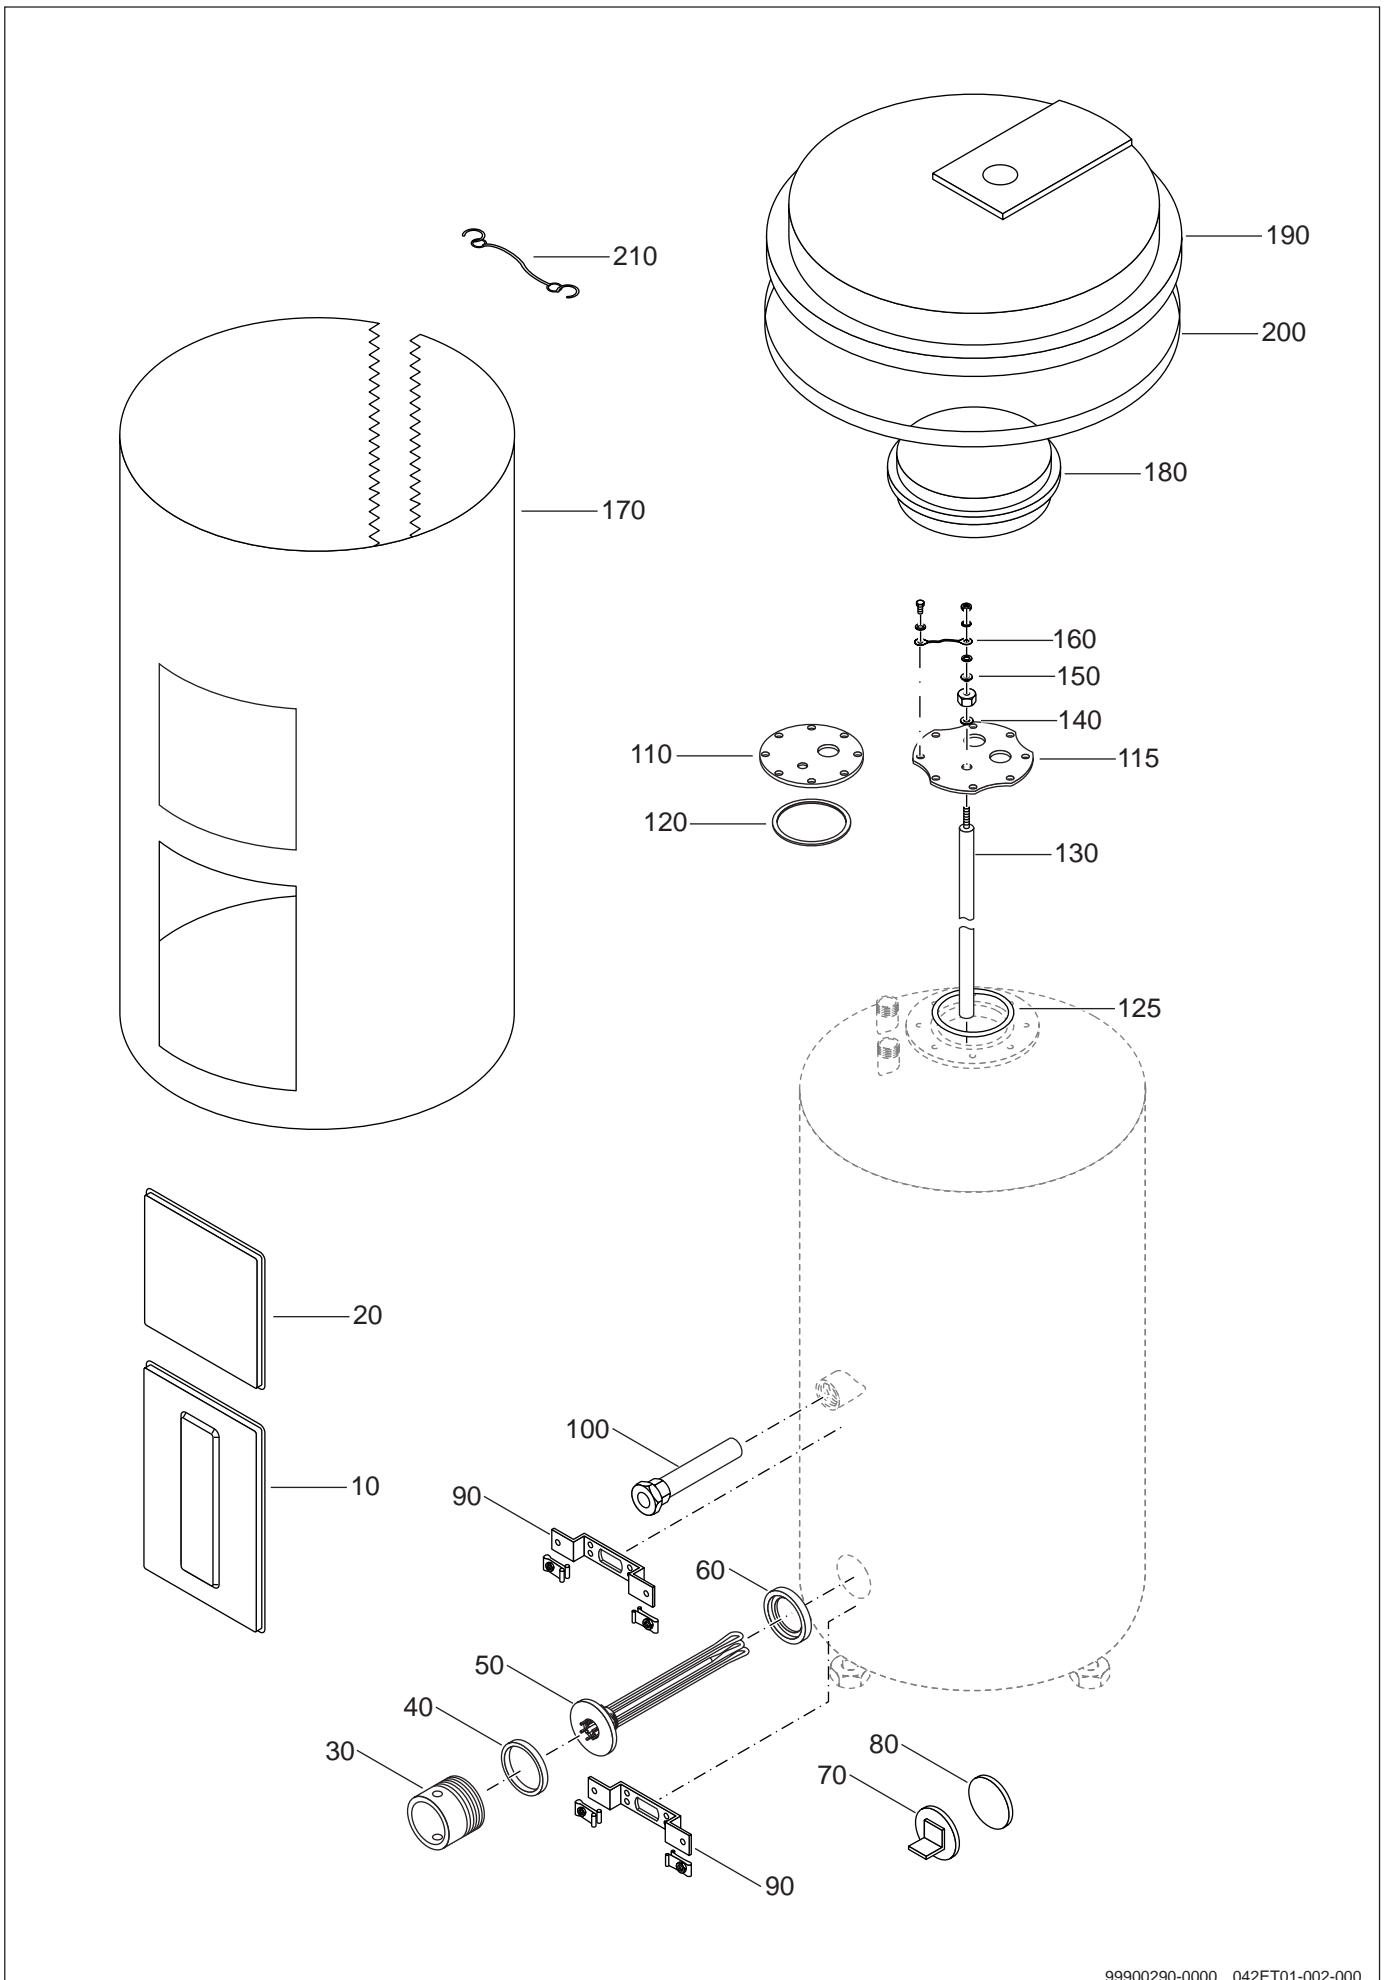

Speicher ST 150/200/300 TBS Isocal

99900290-0000 042ET01-002-000

Speicher ST 150/200/300 TBS Isocal

Pos. Nr.	Artikel-Nr.	Artikelbezeichnung	Gewicht je Stück in kg
10	5226 328	Abdeckhaube vorne unten	1,2
20	5226 320	Abdeckhaube vorne oben	1,0
30	5222 820	Nippel R 2"	0,3
40	5366 620	Dichtung 44x56x2 für E-Heizeinsatz	*
50	5222 030	E-Einsatz 2KW	0,7
50	5222 032	E-Einsatz 6KW	1,0
60	5222 882	L-Gummidichtung 41x58 / L=7x3	*
70	5222 850	Blindscheibe für 2" Muffe	0,1
80	5222 886	Gummi-Dichtscheibe 59,5x6	*
90	5222 888	Haltebügel für Schaltfeld	0,1
100	5446 065	Tauchhülse R 3/4"x100mm kompl.	0,1
110	67902733	Handlochdeckel D 168mm für Serie 001/002	*
115	3869 184	Handlochdeckel 210mm für Serie 003/004/005	1,9
120	3869 039	Dichtung 112x127x3 für Handlochdeckel Serie 001/002	*
125	3869 024	O-Ring 132x10mm für Handlochdeckel Serie 003/004/005	*
130	5592 178	Magnesiumanode kompl. 33x500mm lang für ST 150 und ST 200	0,5
130	5592 180	Magnesiumanode kompl. 33x700mm lang für ST 300	1,0
140	5264 275	Dichtscheibe 8x25x2mm	*
150	5264 270	Isolierhülse für Anode	*
160	7079 410	Überwachung für Magnesiumanode	*
Eine Speicherverkleidung besteht aus:(Ersatz für alle Serienstände)			
Hülle mit Reißverschl. 3875180, ...185, ...190			
Wärmeschutzdeckel 3869170			
Speicherhaube 3875400			
170	3875 180	Hülle mitReissverschluss für 150 Liter	1,0
170	3875 185	Hülle mitReissverschluss für 200 Liter	1,3
170	3875 190	Hülle mitReissverschluss für 300 Liter	1,8
180	3869 170	Wärmeschutzdeckel	0,1
190	3875 400	Speicherhaube 670mm	1,4