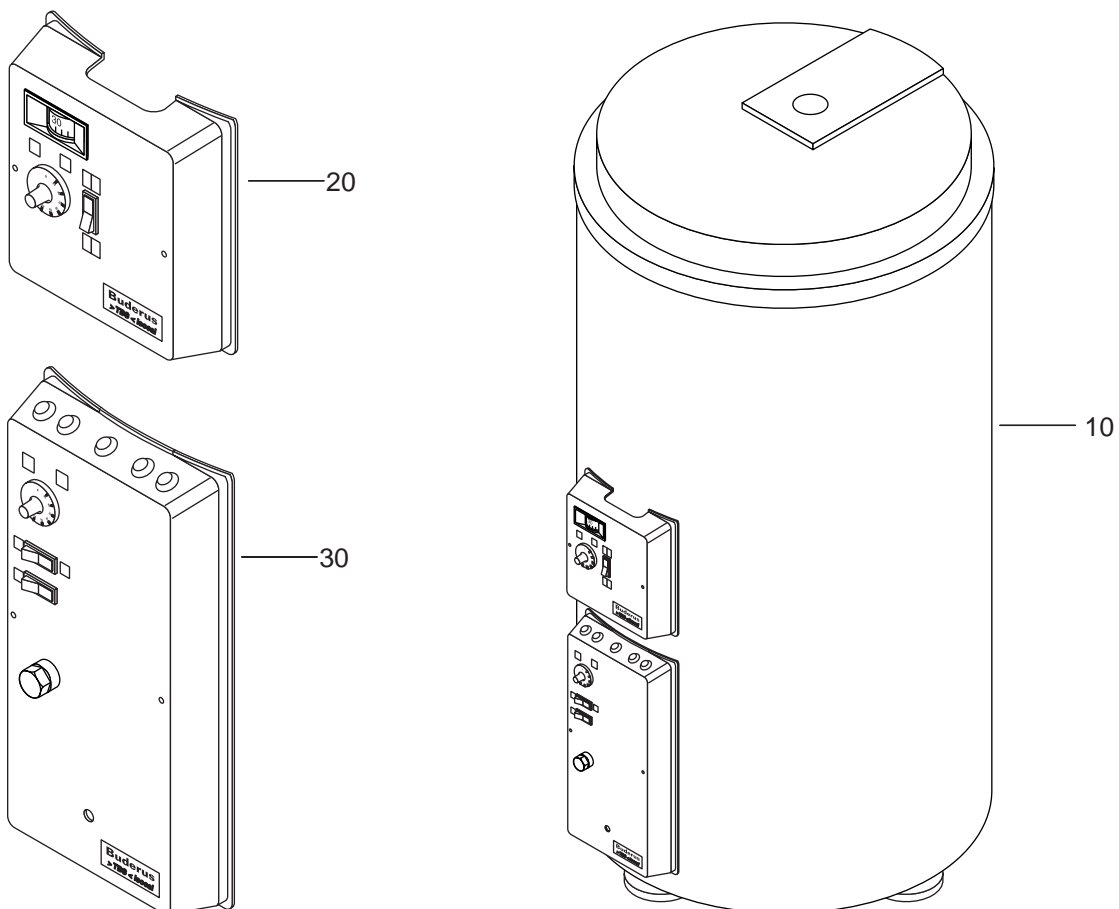

Typenschild und Speichervarianten

Buderus Heiztechnik GmbH Wetzlar
Speicher-Wassererwarmer > TBS-Isocal > nach DIN 4753

Bauart		Hersteller-Nr.	
Inhalt Speicher		DIN Reg.-Nr.	
zul. Betr. -Ueberdr.		zul. Temp.	
NL nach DIN 4708		Dauerleistg.	

☐ Korrosionsschutz DIN 4753 Teil 3; korrosionsbeständig emailiert
☐ Thermoglasur®

Heizung:

zul. Betr. -Ueberdr.		220 V 1N	380 V 3N
	bar	50 Hz	50 Hz
zul. Temp.		°C	
Inhalt			
Heizschl.		l	

Das Typenschild befindet sich unter Speicherdeckel und Wärmeschutz an der Oberseite des Speichers.

99906672-0000 042ET01-001-000