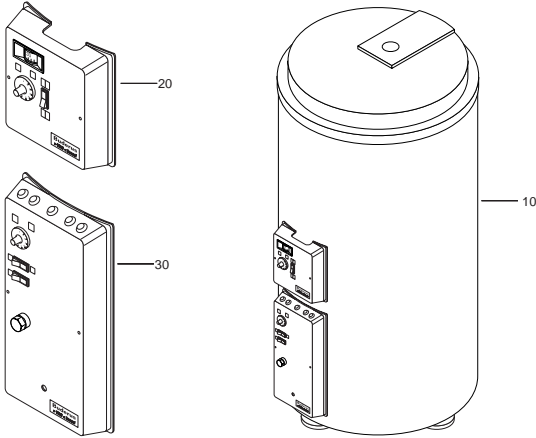

Typenschild und Speichervarianten

Buderus		Heiztechnik GmbH Wetzlar	
Speicher-Wasserenwarmer > TBS-Isocal > nach DIN 4753			
Bauart	Hersteller-Nr. _____		
Inhalt Speicher	DIN Reg.-Nr. _____		
zul. Betr.-Ueberdr.	_____	zul. Temp.	_____ °C
NL nach DIN 4708	_____	Dauerleistg.	_____ kW
☐ Korrosionsschutz DIN 4753 Teil 3; korrosionsbeständig emailiert		☐ Thermoglasur ®	
Heizung:			
zul. Betr.-Ueberdr.	_____ bar	220 V 1N	380 V 3N
zul. Temp.	_____ °C	50 Hz	50 Hz
Inhalt Heizschl.	_____ l	_____ A	_____ A
_____ kW	_____ kW	_____ kW	_____ kW

Das Typenschild befindet sich unter Speicherdeckel und Wärmeschutz an der Oberseite des Speichers.

Seite 6

99906672-0000 042ET01-001-000