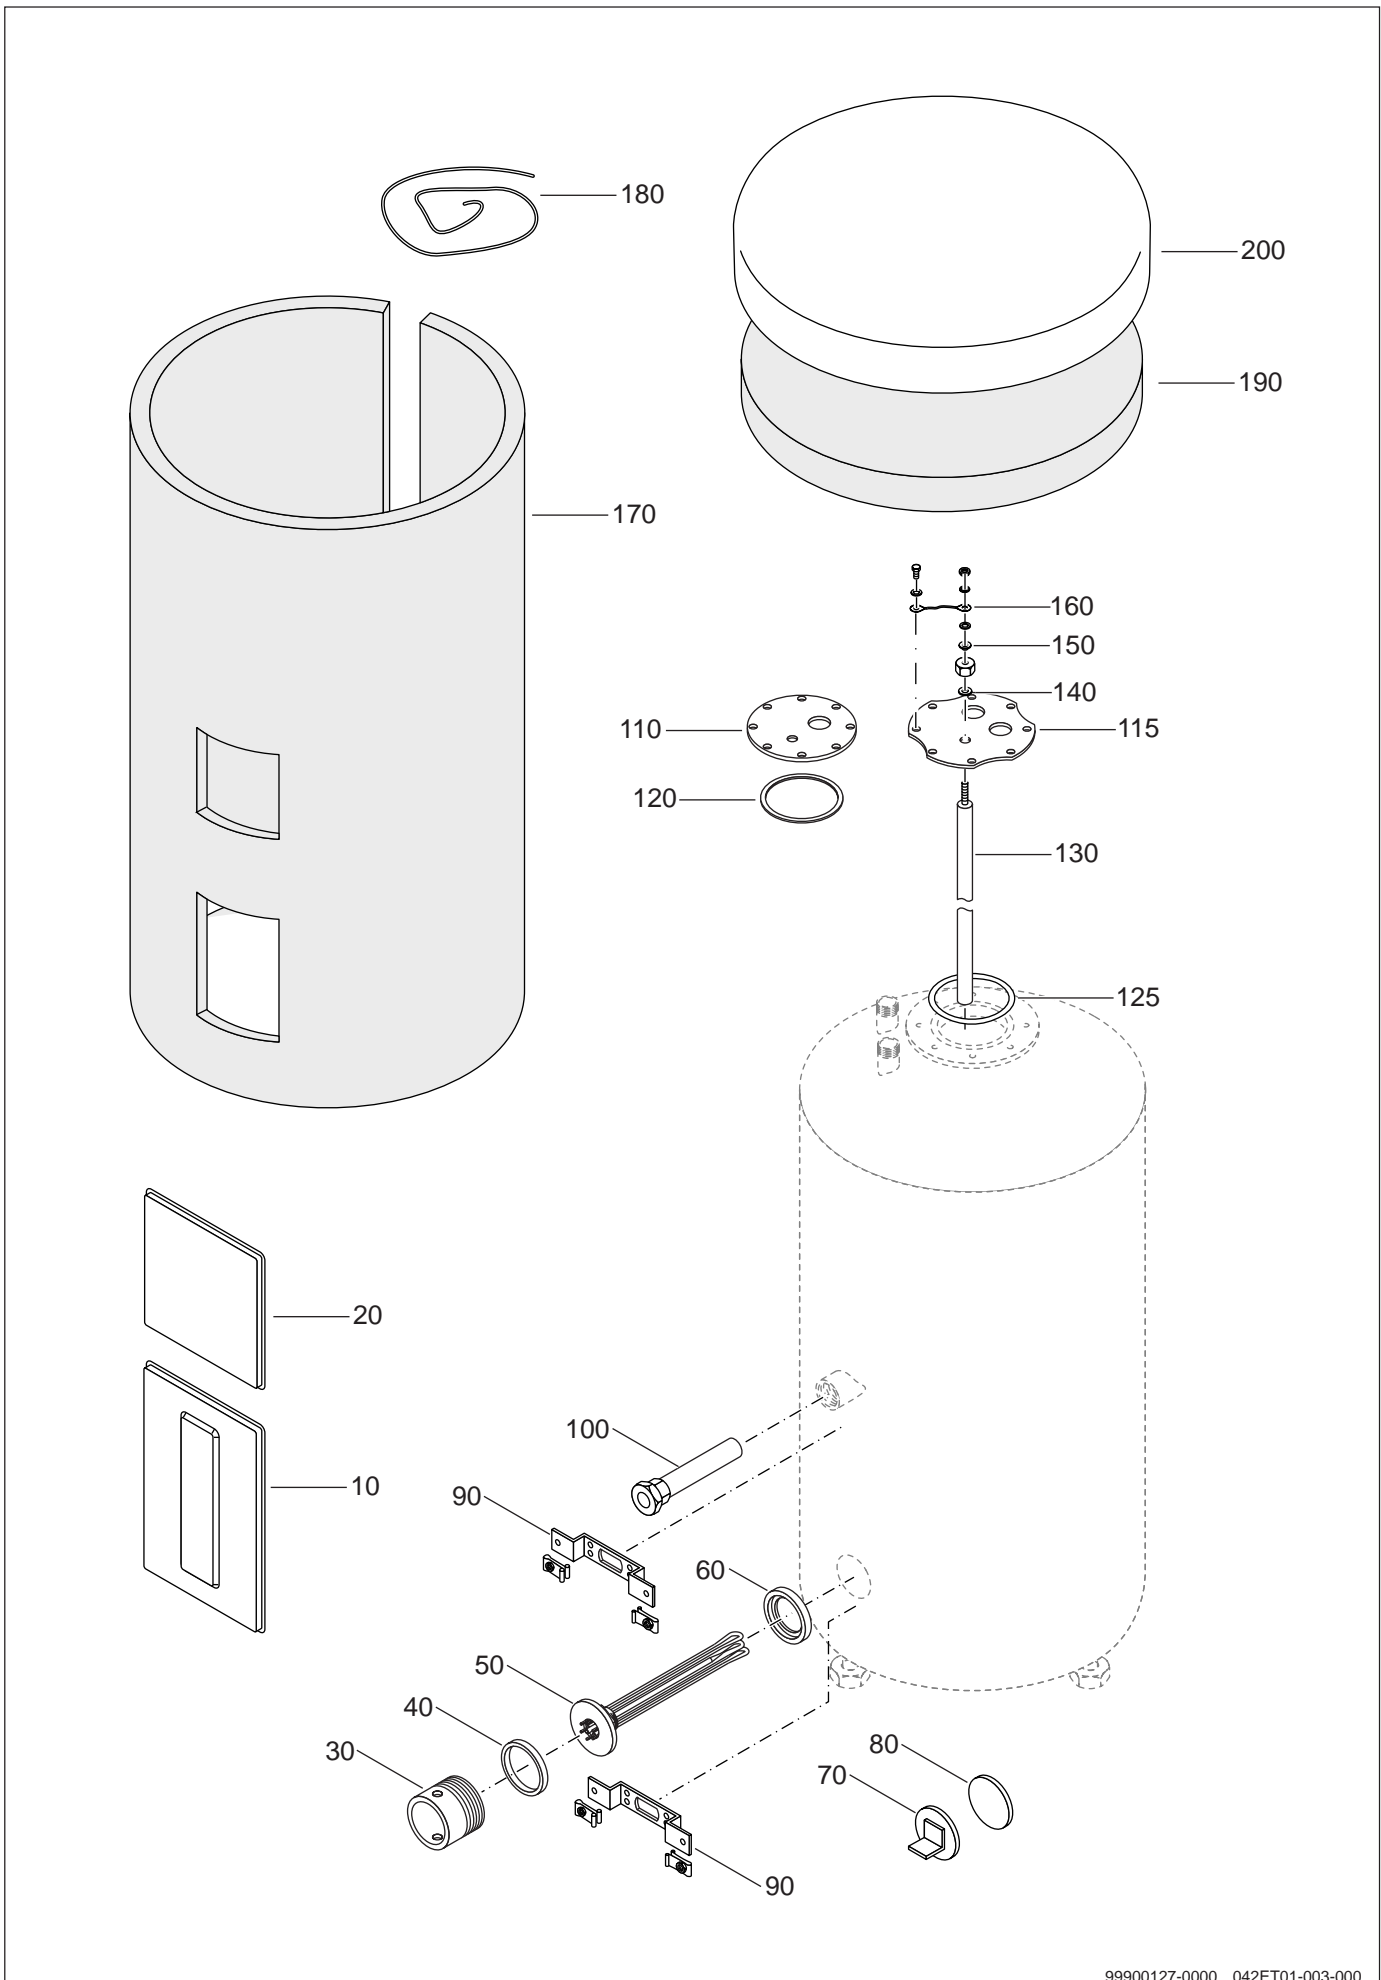

Speicher ST400,500,650,800 TBS Isocal

99900127-0000 042ET01-003-000

Speicher ST400,500,650,800 TBS Isocal

Pos. Nr.	Artikel-Nr.	Artikelbezeichnung	Gewicht je Stück in kg
170	5289 420	Isoliermantel für 400 Liter	*
170	5289 424	Isoliermantel für 500 Liter	*
170	5289 428	Isoliermantel für 650 Liter	*
170	5289 436	Isoliermantel für 800 Liter	*
180	3869 600	Nylonschnur 6,1m lang	*
190	5289 628	Deckelisolierung 650x100mm für ST 400 + 500	0,6
190	5289 632	Deckelisolierung 750x 80mm für ST 650 + 800	0,6
200	5289 720	Speicherhaube 812x50mm für ST 400 + 500	1,0
200	5289 728	Speicherhaube 912x50mm für ST 650 + 800	0,5