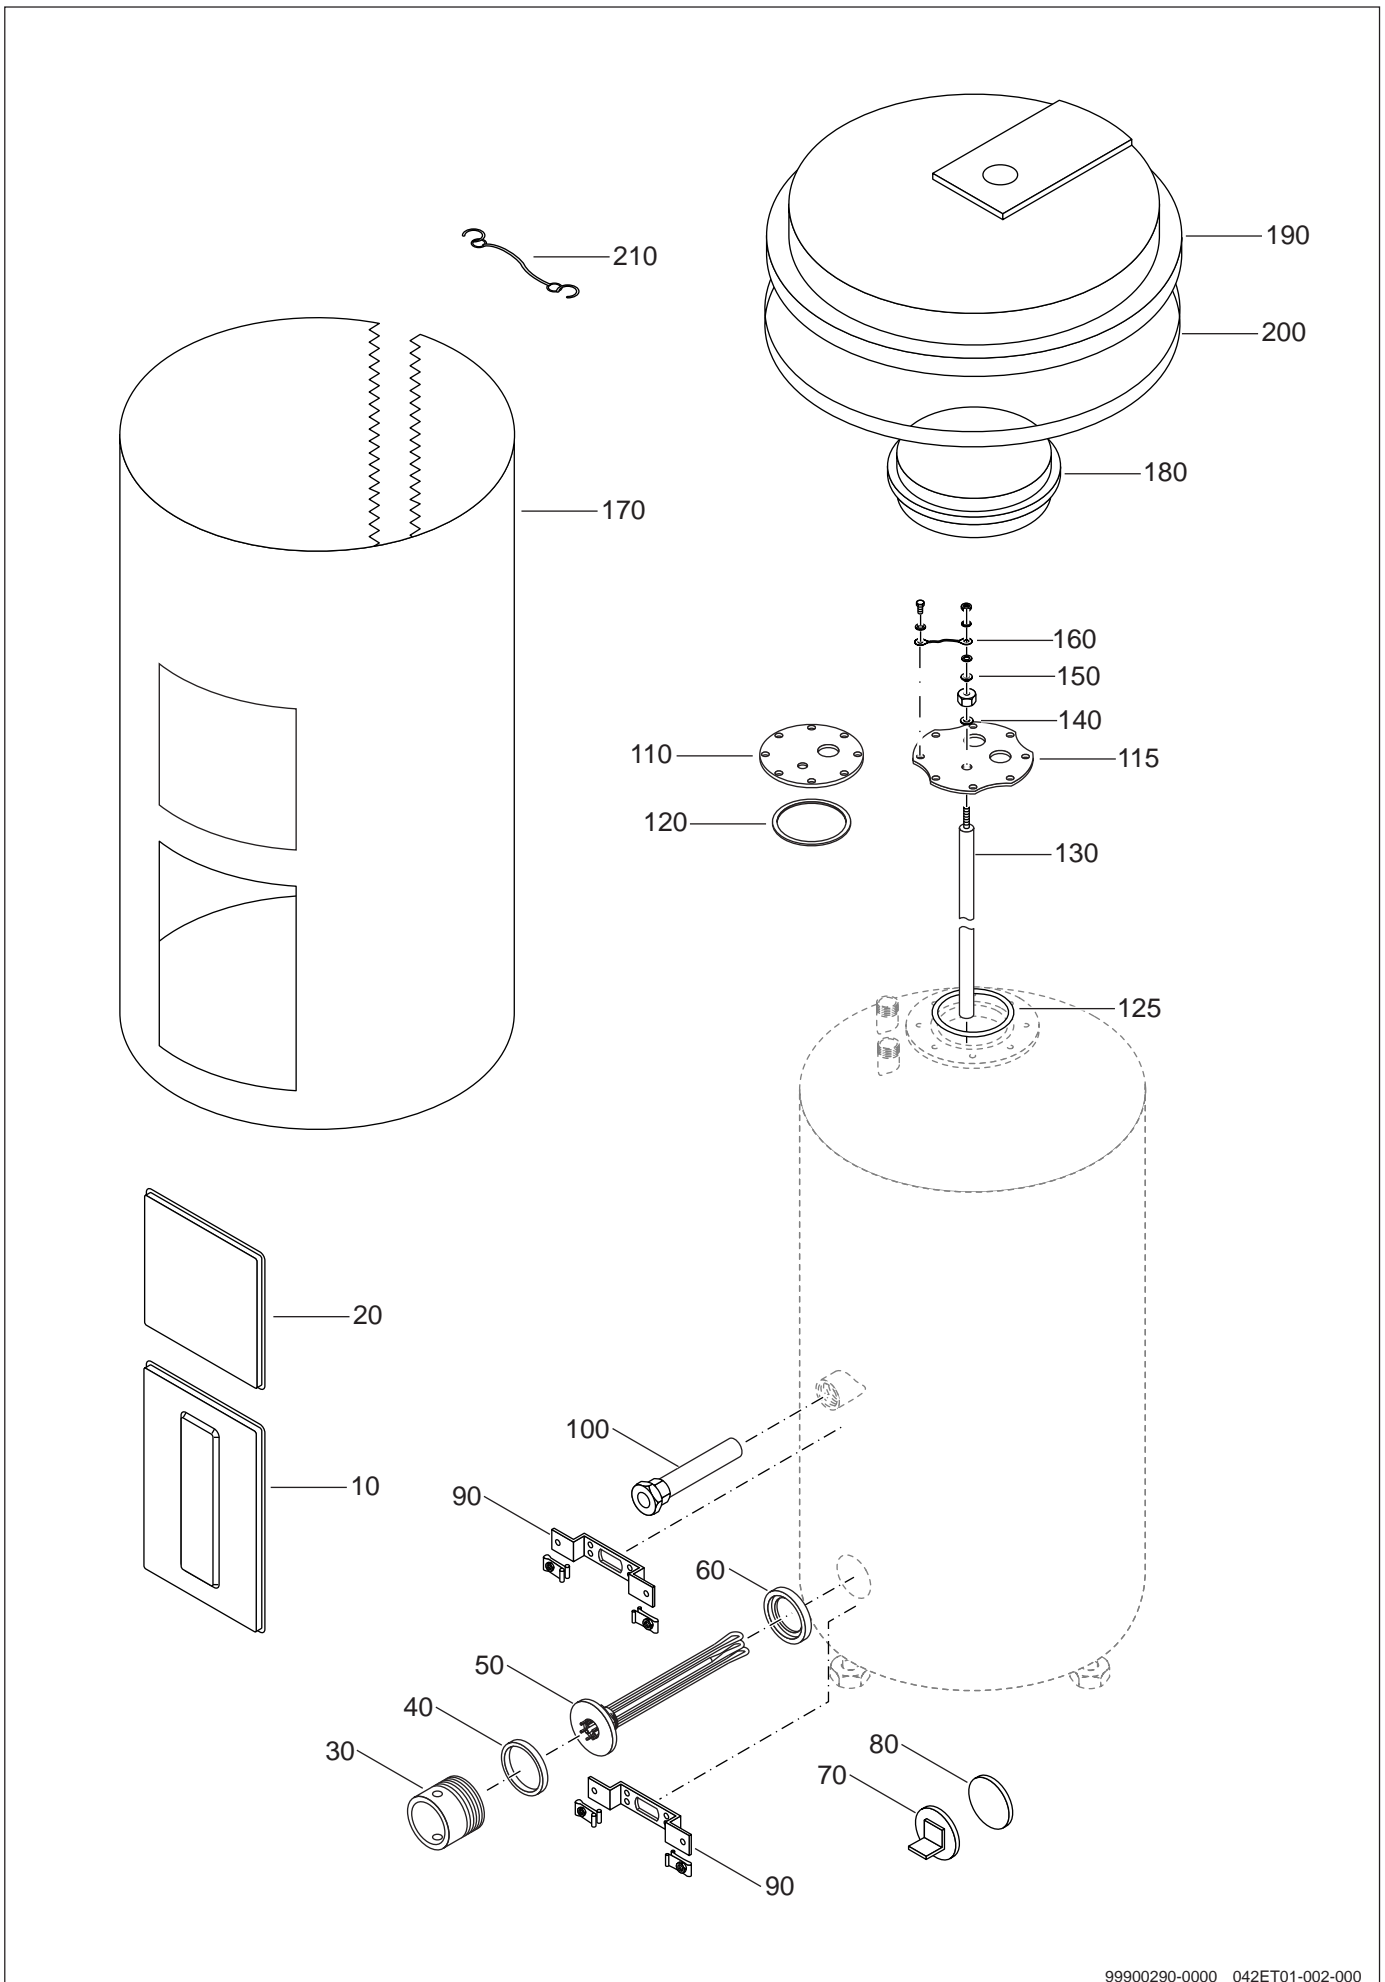

Speicher ST 150/200/300 TBS Isocal

99900290-0000 042ET01-002-000

Speicher ST 150/200/300 TBS Isocal

Pos. Nr.	Artikel-Nr.	Artikelbezeichnung	Gewicht je Stück in kg
200		Alu-Spannband nicht mehr lieferbar, bei Bedarf Speicherhaube 3875400 bestellen	
210	3869 130	Gummizugverschluss für Verkleidung Serie 001/002/003	*