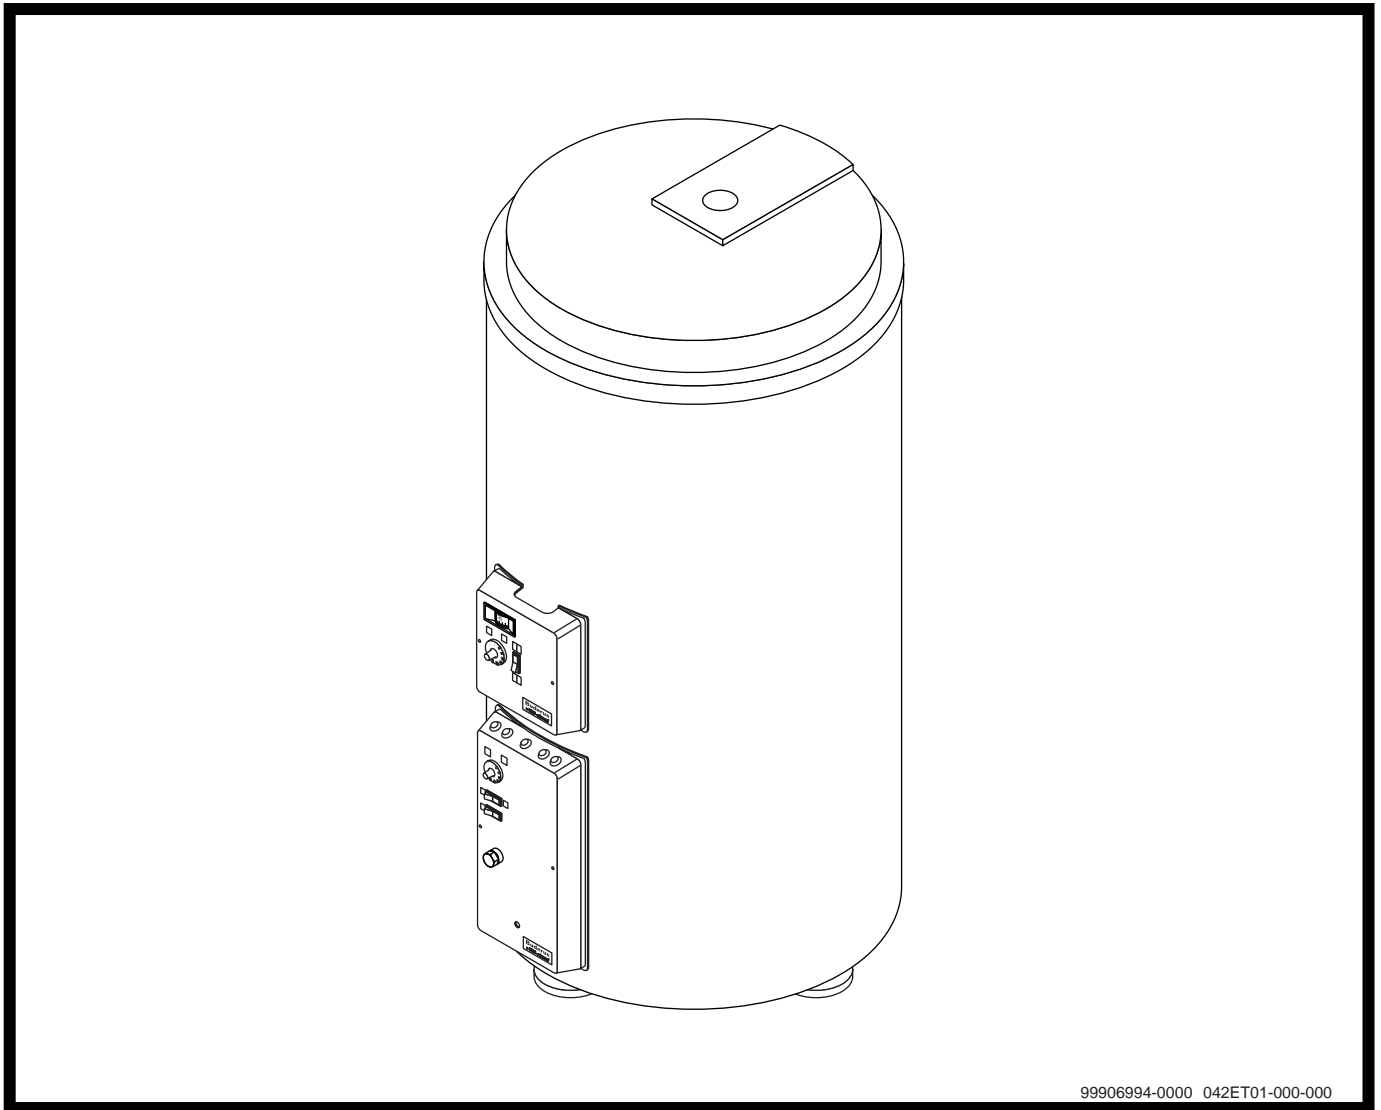

Ersatzteilkatalog

Speicher

Speicher-Wassererwärmer

TBS Isocal ST 150-800 Liter

99906994-0000 042ET01-000-000

Ausgabe 19.01.2001

Inhaltsverzeichnis

Baugruppenübersicht	4
Typenschild und Speichervarianten	6
Speicher ST 150/200/300 TBS Isocal	8
Speicher ST400,500,650,800 TBS Isocal	12