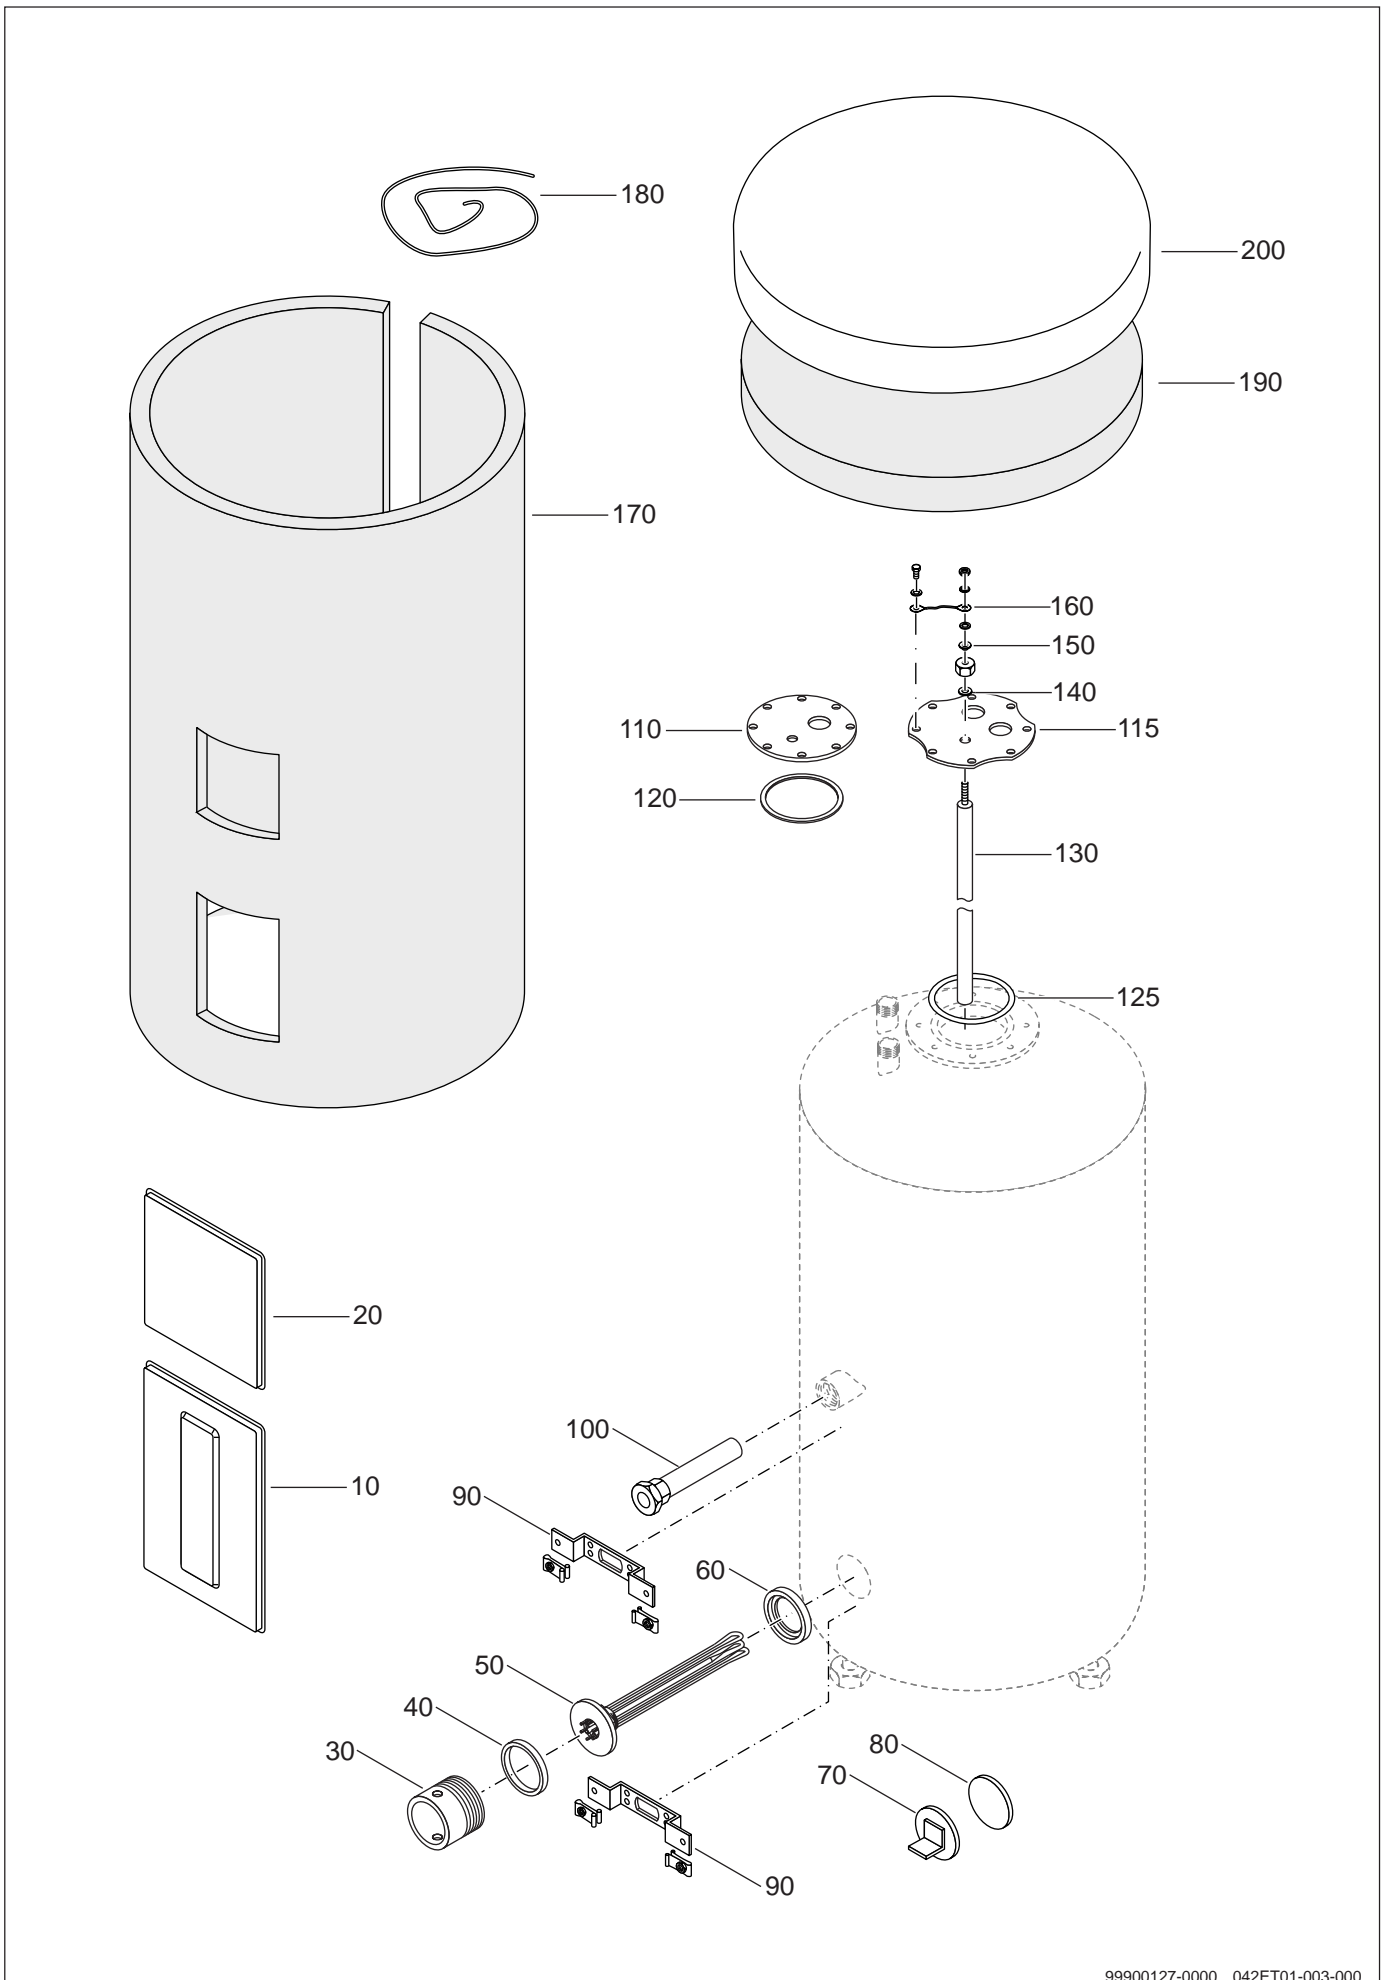

Speicher ST400,500,650,800 TBS Isocal

99900127-0000 042ET01-003-000

Speicher ST400,500,650,800 TBS Isocal

Pos. Nr.	Artikel-Nr.	Artikelbezeichnung	Gewicht je Stück in kg
10	5226 328	Abdeckhaube vorne unten	1,2
20	5226 320	Abdeckhaube vorne oben	1,0
30	5222 820	Nippel R 2"	0,3
40	5366 620	Dichtung 44x56x2 für E-Heizeinsatz	*
50	5222 032	E-Einsatz 6KW für ST 400-800	1,0
50	5222 034	E-Einsatz 9KW für ST 650-800	1,3
60	5222 882	L-Gummidichtung 41x58 / L=7x3	*
70	5222 850	Blindscheibe für 2" Muffe	0,1
80	5222 886	Gummi-Dichtscheibe 59,5x6	*
90	5222 890	Haltebügel für Schaltfeld	0,1
100	5446 065	Tauchhülse R 3/4"x100mm kompl.	0,1
110	67902733	Handlochdeckel D 168mm für Serie 001/002	*
115	3869 184	Handlochdeckel 210mm für Serie 003/004/005	1,9
120	3869 039	Dichtung 112x127x3 für Handlochdeckel Serie 001/002	*
125	3869 024	O-Ring 132x10mm für Handlochdeckel Serie 003/004/005	*
130	5592 178	Magnesiumanode kompl. 33x500mm lang für ST 150 und ST 200	0,5
130	5592 180	Magnesiumanode kompl. 33x700mm lang für ST 400	1,0
130	5592 184	Magnesiumanode kompl. 33x1400mm lang für ST 500, 650 und ST 800	2,0
130	5592 186	Kettenanode kompl. 33x1500mm lang Alternativ zu ST 500,650 oder 800	2,2
140	5264 275	Dichtscheibe 8x25x2mm	*
150	5264 270	Isolierhülse für Anode	*
160	7079 410	Überwachung für Magnesiumanode Eine Speicherverkleidung besteht aus: Isoliermantel 5289420,...424,...428,...436 Deckelisolierung 5289628 oder ....632 Nylonschnur 3869600 Speicherhaube 5289720 oder 728	*