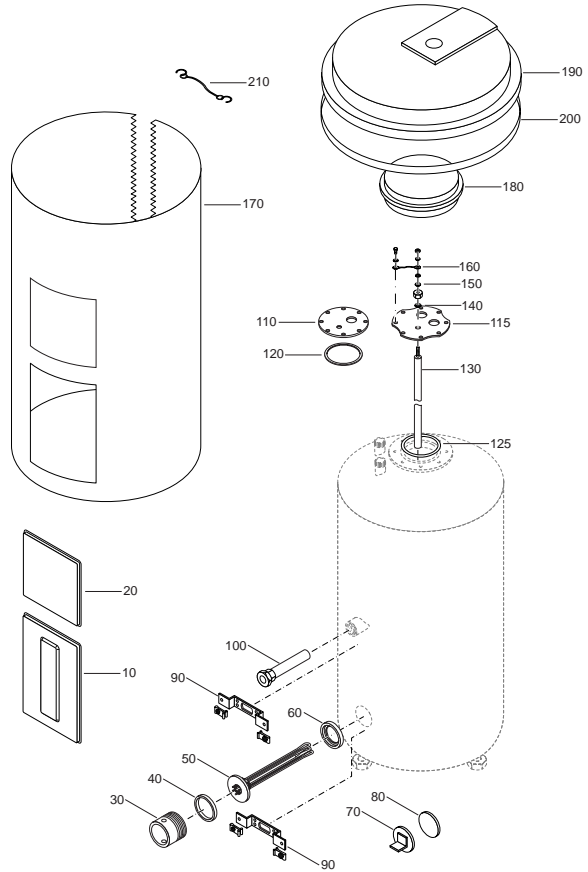

Ersatzteilkatalog

Speicher

Speicher-Wassererwärmer

TBS Isocal ST 150-800 Liter

99906994-0000 042ET01-000-000

Ausgabe 19.01.2001

Inhaltsverzeichnis

Baugruppenübersicht	4
Typenschild und Speichervarianten	6
Speicher ST 150/200/300 TBS Isocal	8
Speicher ST400,500,650,800 TBS Isocal	12

Zeichenerklärung:

*	=	kleiner 0,1 kg
x	=	kein Ersatzteil
(x)	=	nicht als Einzelteil, jedoch im Set lieferbar
(H)	=	siehe Katalog Heizungszubehör

Typenschild und Speichervarianten

Buderus		Heiztechnik GmbH Wetzlar	
Speicher-Wasserenwarmer > TBS-Isocal > nach DIN 4753			
Bauart	Hersteller-Nr. _____		
Inhalt Speicher	DIN Reg.-Nr. _____		
zul. Betr.-Ueberdr.	_____	zul. Temp.	_____ °C
NL nach DIN 4708	_____	Dauerleistg.	_____ kW
<input type="checkbox"/> Korrosionsschutz DIN 4753 Teil 3; korrosionsbeständig emailiert		<input type="checkbox"/> Thermoglasur ®	
Heizung:			
zul. Betr.-Ueberdr.	_____ bar	220 V 1N	380 V 3N
zul. Temp.	_____ °C	50 Hz	50 Hz
Inhalt Heizschl.	_____ l	_____ A	_____ A
_____ kW	_____ kW	_____ kW	_____ kW

Das Typenschild befindet sich unter Speicherdeckel und Wärmeschutz an der Oberseite des Speichers.

Seite 6

99906672-0000 042ET01-001-000

Speicher ST 150/200/300 TBS Isocal

Seite 8

99902290-0000 042ET01-002-000