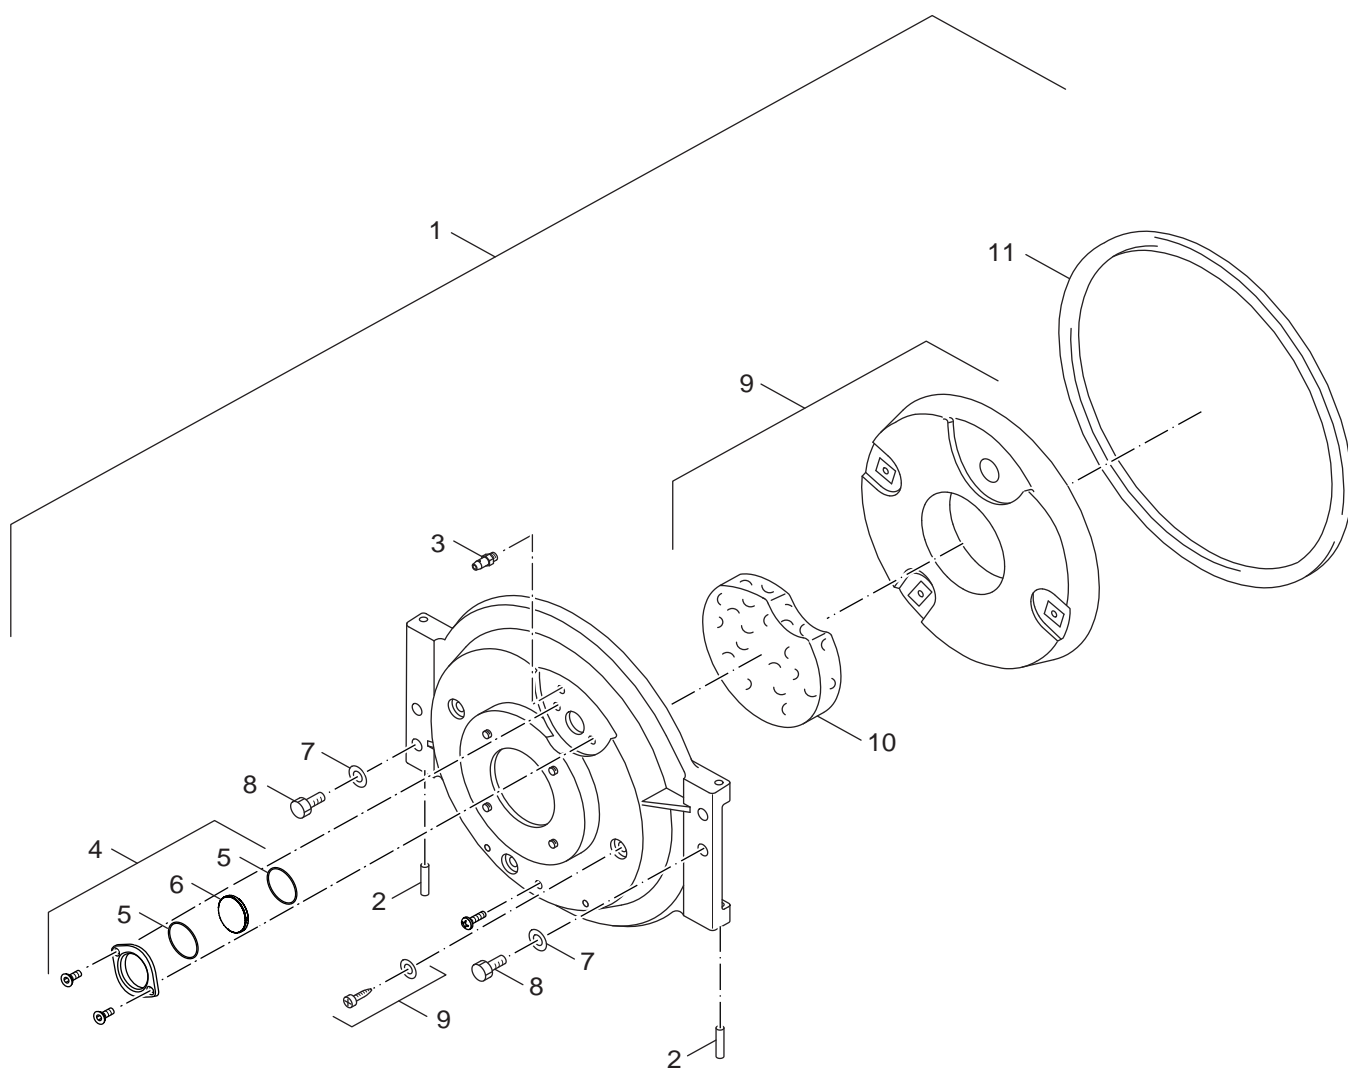

Ersatzteilliste
Spare parts list

1023881.aa.RS-Brennertür SB305/SB315 39-110kW (geliefert ab 04/2004)

Brennertür SB305/SB315 39-110KW >04/2004
Burner door SB305/SB315 39-110KW

Logano plus SB315 V1/V2/V3 und SB315 VZ
Herstelldatum <06/2009

4