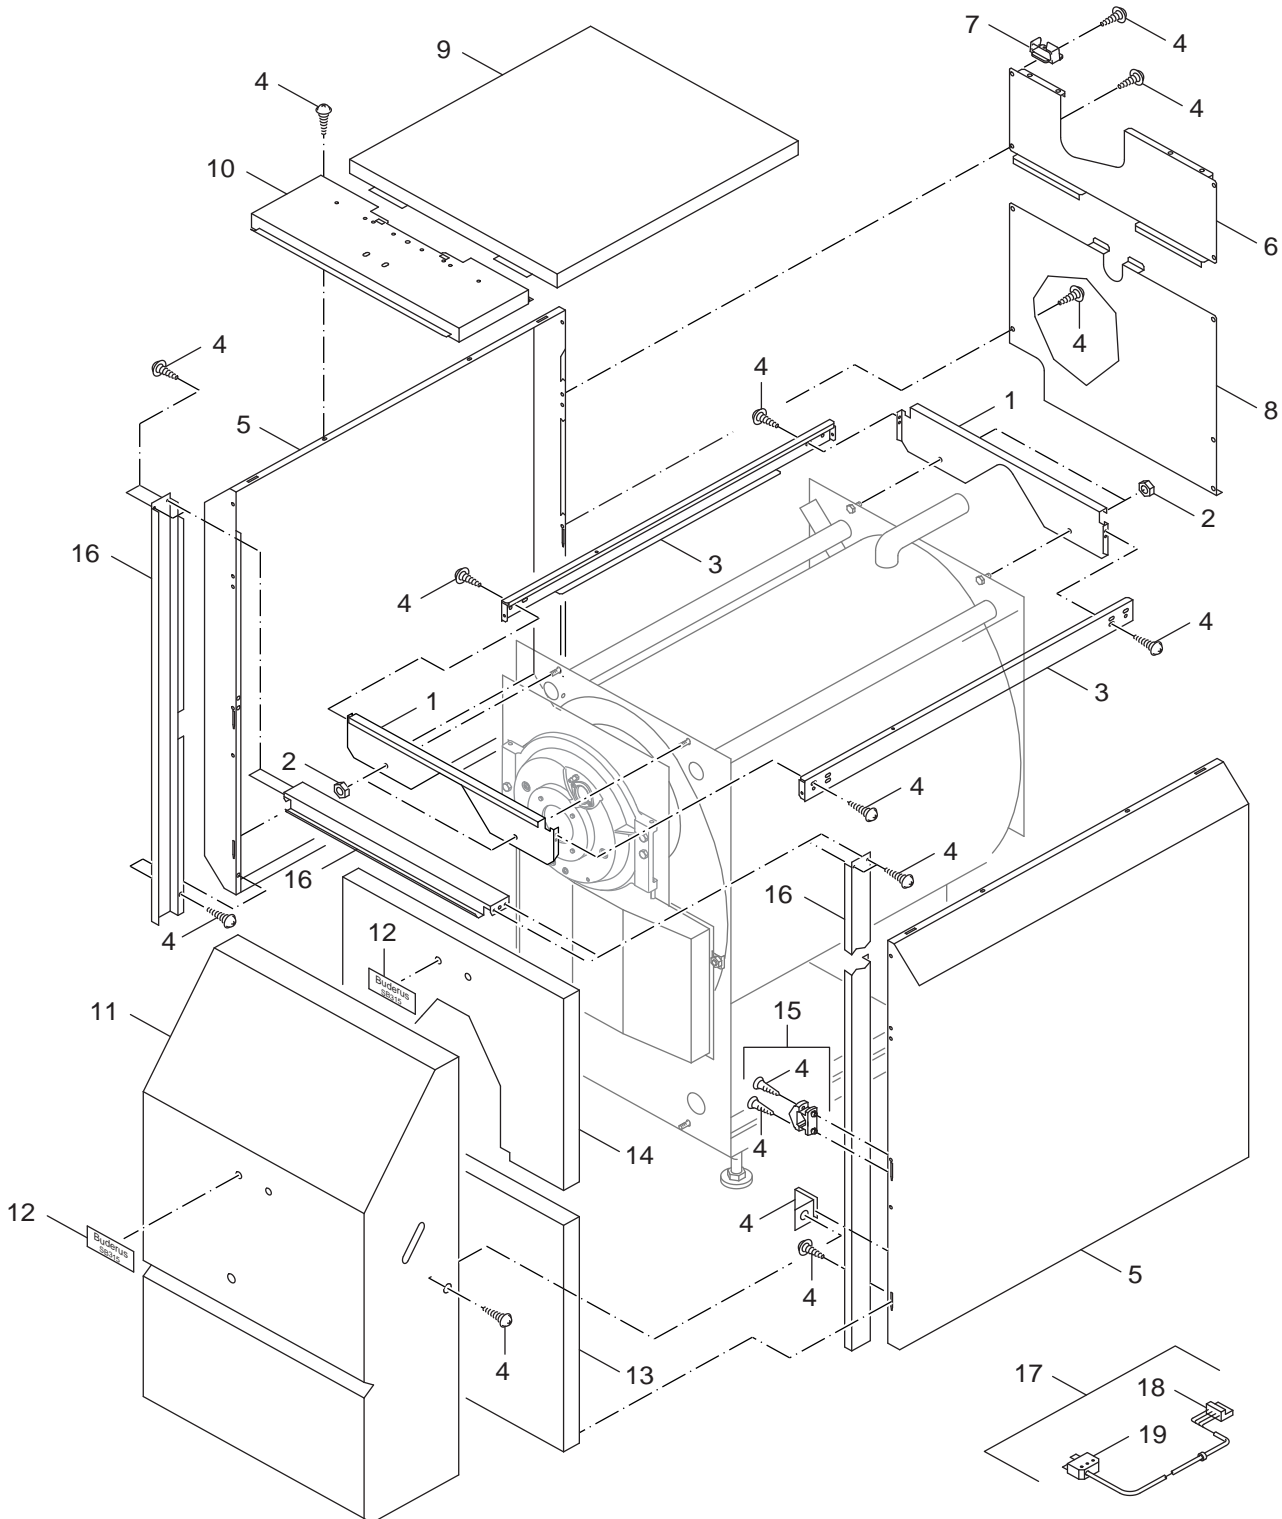

Ersatzteilliste
Spare parts list

99902355.aa.RS-Verkleidung SB315/SB315U

Verkleidung SB315/SB315U
Casing SB315/SB315U

Logano plus SB315 V1/V2/V3 und SB315 VZ
Herstelldatum <06/2009

7