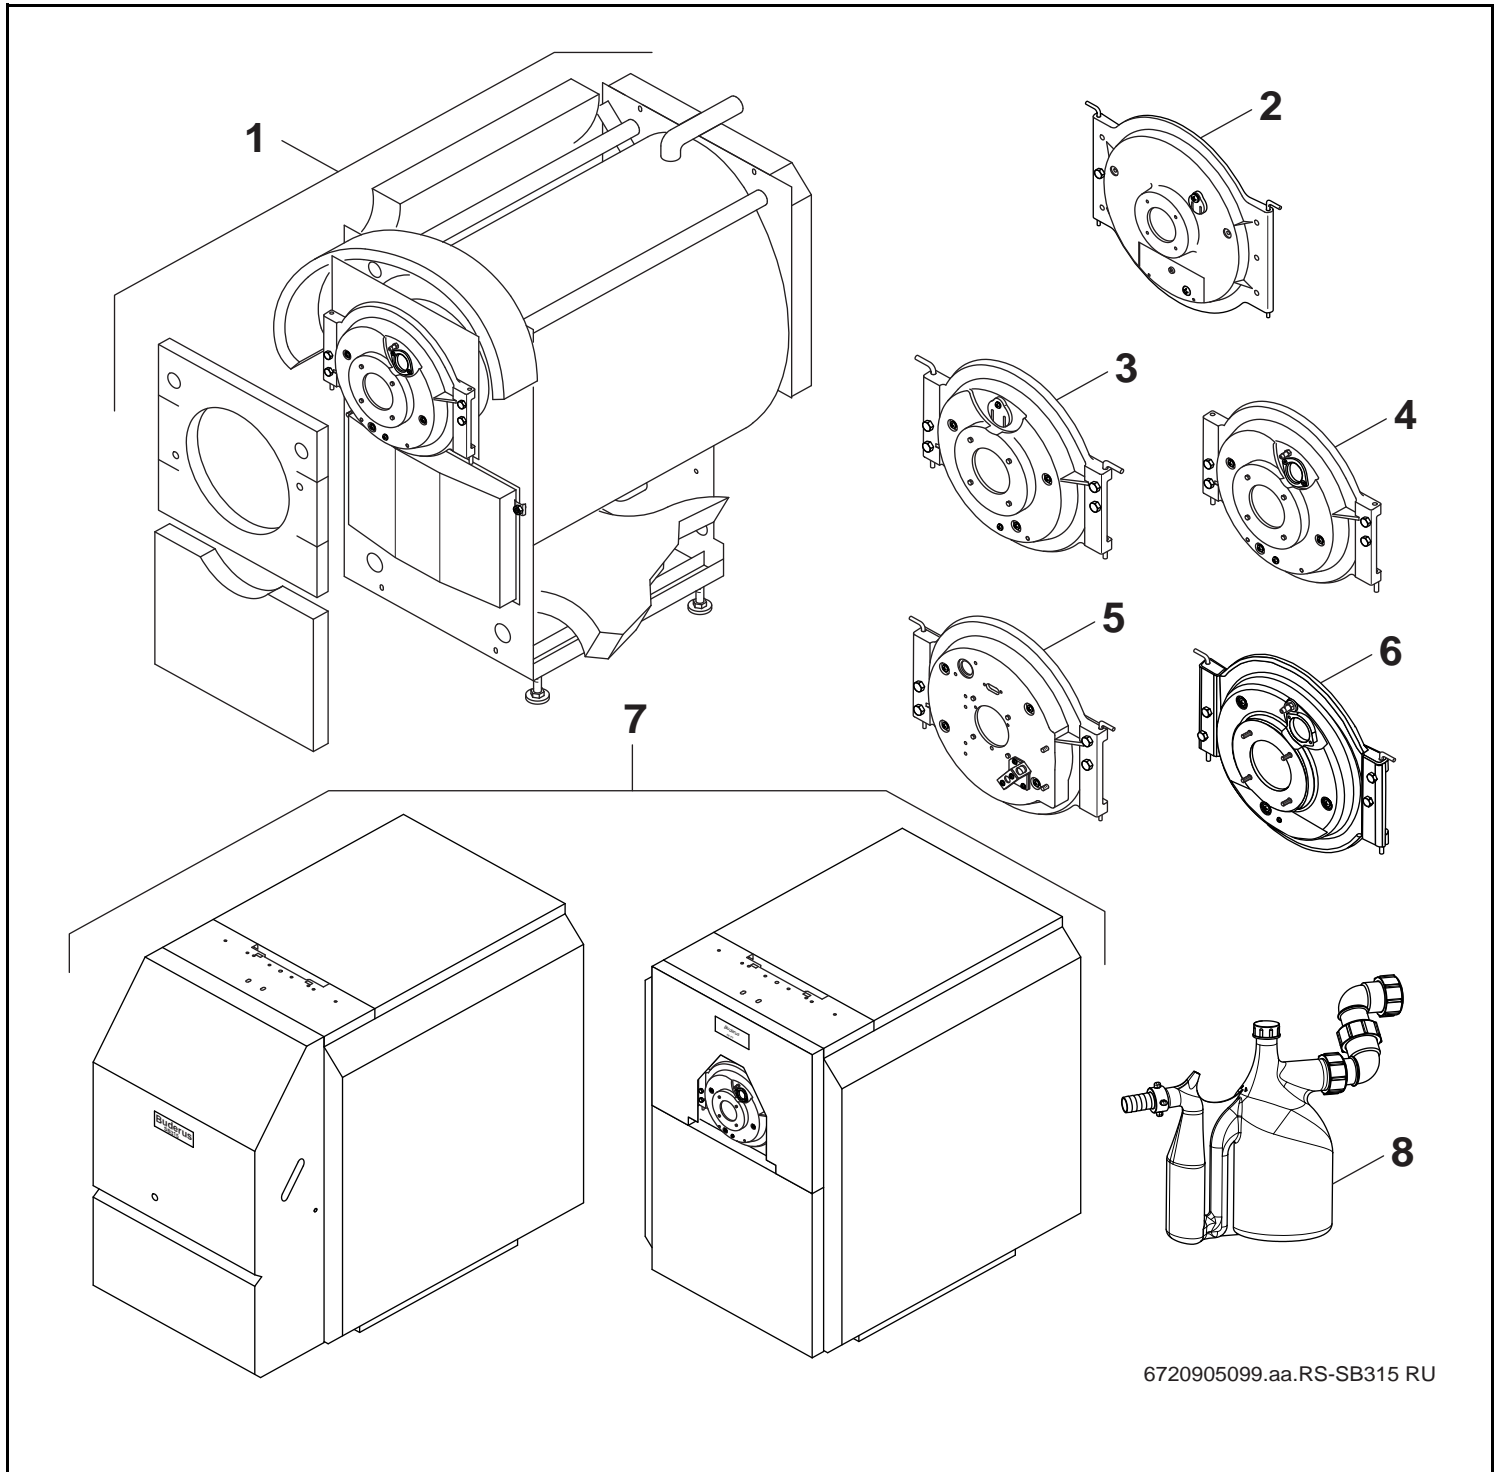

Logano plus SB315 V1/V2/V3 und SB315 VZ

Herstelldatum <06/2009

6720905099.aa.RS-SB315 RU

Buderus

Wichtige Hinweise

- Ersatzteile dürfen nur von einem zugelassenen Installateur eingebaut werden!
- Im Anhang finden Sie:
 - die Übersetzungen aller verwendeten Teilebezeichnungen
 - eine Übersicht der Gerätetypen und Länder, für die diese Ersatzteilliste gilt.