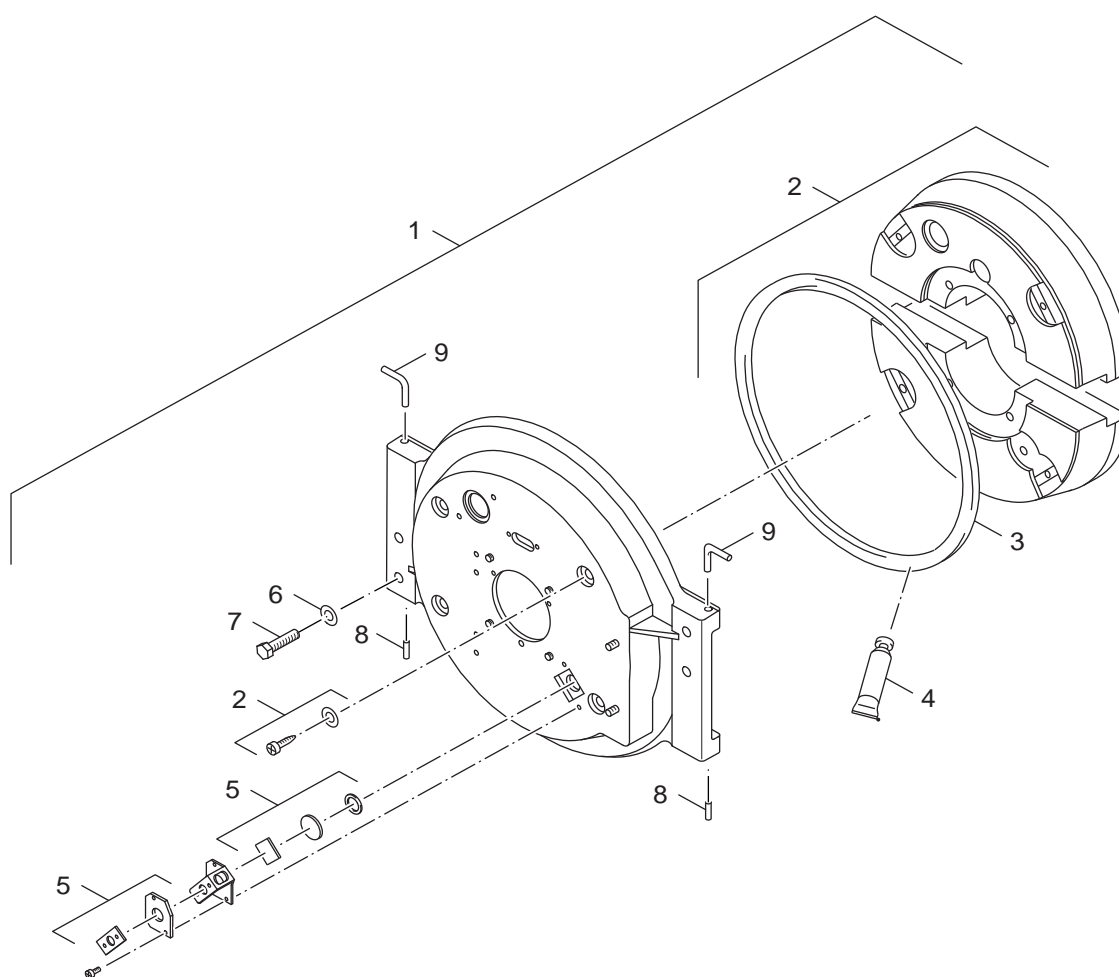

Ersatzteilliste
Spare parts list

99902515.aa.RS-Brennertür SB305/SB315 VZ QRC

Brennertür SB305/SB315 VZ QRC
Burner door SB305/SB315 VZ QRC

Logano plus SB315 V1/V2/V3 und SB315 VZ
Herstelltdatum <06/2009

5