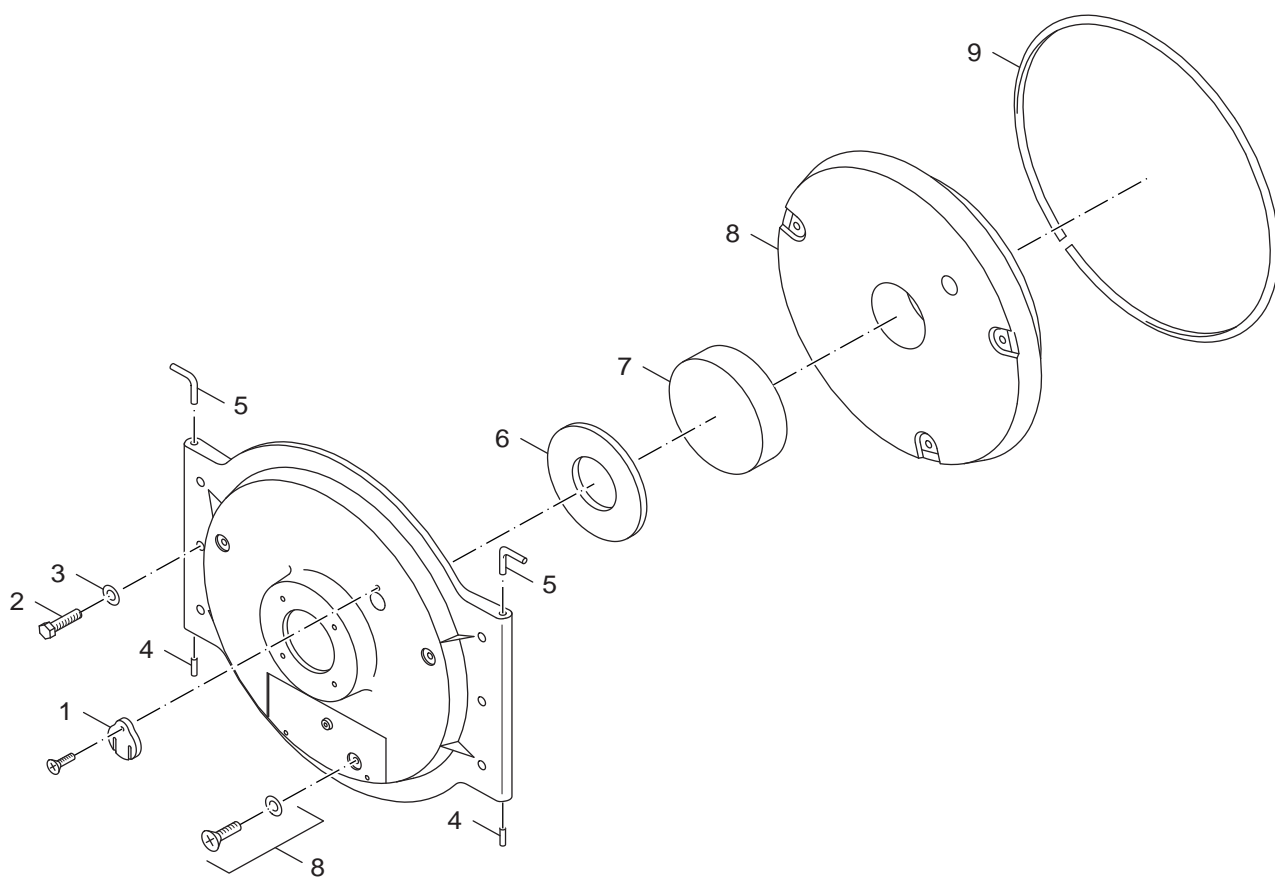

Pos	Bezeichnung description	Bestell-Nr. Ordering no.	SB315 50kW VZ	SB315 70kW VZ	SB315 90kW VZ	SB315 115kW VZ	SB315-50 V1	SB315-50 V2	SB315-50 V3	SB315-70 V1	SB315-70 V2	SB315-70 V3	SB315-90 V1	SB315-90 V2	SB315-90 V3	SB315-115 V1	SB315-115 V2	SB315-115 V3	Bemerkungen Remarks	
1	Kesselblock SB315 50kW kompl. für Vz	8133180	■																	
1	Kesselblock SB315 70kW kompl. für Vz	8133182		■																
1	Kesselblock SB315 90kW kompl. für Vz	8133184			■															
1	Kesselblock SB315 115kW kompl. für Vz	8133186				■														
1	Kesselblock SB315-50 Kpl G	8 718 571 073					■	■	■											
1	Kesselblock SB315-70 KPL G	8 718 571 074								■	■	■								
1	Kesselblock SB315-90 KPL G	8 718 571 075											■	■	■					
1	Kesselblock SB315-115 KPL G	8 718 571 076														■	■	■		
1	Kesselblock SB315-50 kpl O	8 718 571 093					■	■	■											
1	Kesselblock SB315-70 KPL O	8 718 571 094								■	■	■								
1	Kesselblock SB315-90 KPL O	8 718 571 095											■	■	■					
1	Kesselblock SB315-115 KPL O	8 718 571 096														■	■	■		
2	Umlenkhaube kpl SB315 50/70 V2	7 747 002 688	■	■			■	■	■	■	■	■								
2	Umlenkhaube kpl SB315 90/115 V2	7 747 002 686			■	■							■	■	■	■	■	■		
3	Dämm-Material SB315 50-70KW	5179610	■	■			■	■	■	■	■	■								
3	Dämm-Material SB315 90-115KW	5179612			■	■							■	■	■	■	■	■		
4	Dichtung 5x10x9x5750mm Silikon	5268658	■	■	■	■	■	■	■	■	■	■	■	■	■	■	■	■	■	
4	Umrüstset Öl-Brennwert, Dichtschnur 4,6m	7 747 024 920					■	■	■	■	■	■	■	■	■	■	■	■	■	
4	Umrüstset Öl-Brennwert,Dichtschnur 6,25m	7 747 024 921					■	■	■	■	■	■	■	■	■	■	■	■	■	
5	6kt-Mutter DIN6923 M8 A3K (10x)	8 718 571 267 0	■	■	■	■	■	■	■	■	■	■	■	■	■	■	■	■	■	
6	Befestigungswinkel 32	8 718 660 847 0	■	■	■	■	■	■	■	■	■	■	■	■	■	■	■	■	■	
7	Wärmeschutz Umlenkhaube SB315 50-115kW	5179593	■	■	■	■	■	■	■	■	■	■	■	■	■	■	■	■	■	
8	Wärmeschutz vorn SB315 50-115kW	5179595	■	■	■	■	■	■	■	■	■	■	■	■	■	■	■	■	■	
9	Wärmeschutz Kesselblock Teil 1 SB315	5179589	■	■	■	■	■	■	■	■	■	■	■	■	■	■	■	■	■	
10	Haltefeder (10x)	7 747 016 084	■	■	■	■	■	■	■	■	■	■	■	■	■	■	■	■	■	
11	Wärmeschutz Kesselblock Teil 2 SB315	5179935	■	■			■	■	■	■	■	■								
11	Wärmeschutz Kesselblock Teil 2 SB315	5179587			■	■							■	■	■	■	■	■		
12	Wärmeschutz Rückwand SB315 50-115kW	5179591	■	■	■	■	■	■	■	■	■	■	■	■	■	■	■	■	■	
13	Tauchhülse R 3/4"x150mm	5446085	■	■	■	■	■	■	■	■	■	■	■	■	■	■	■	■	■	
14	Reinigungsdeckel D224 SB315/615 kompl.	5179606	■	■	■	■	■	■	■	■	■	■	■	■	■	■	■	■	■	
15	Reinigungsdeckel D=224mm SB615 145-185KW	5179604	■	■	■	■	■	■	■	■	■	■	■	■	■	■	■	■	■	
16	Dichtschnur GP14x1650mm lang	63020965	■	■	■	■	■	■	■	■	■	■	■	■	■	■	■	■	■	
17	Wärmeschutz Reinigungsdeckel SB315/615	67902736	■	■	■	■	■	■	■	■	■	■	■	■	■	■	■	■	■	
18	Sechskantmutter DIN6923-M10-8.8-A3K mit	5834422	■	■	■	■	■	■	■	■	■	■	■	■	■	■	■	■	■	
19	Abgassammler SB315-50/70KW V3	7 747 029 610								■		■								
19	Abgassammler SB315-90/115KW V3	7 747 029 612													■				■	
19	Abgassammler SB315 50/70KW V2	8 718 660 495 0	■	■			■	■		■	■									
19	Abgassammler SB315 90/115KW V2	8 718 660 497 0			■	■							■	■		■	■			
20	Flügelmutter DIN315-C M8 CUZn (2x)	8 718 571 266 0	■	■	■	■	■	■	■	■	■	■	■	■	■	■	■	■	■	
21	Unterlegscheibe DIN125 A8,4 A3K (10x)	8 718 571 269 0	■	■	■	■	■	■	■	■	■	■	■	■	■	■	■	■	■	
22	Reinigungsdeckel für Abgassammler	7028200	■	■	■	■	■	■	■	■	■	■	■	■	■	■	■	■	■	
23	Gerätefuss kompl. M12x71mm lang	5264035	■	■	■	■	■	■	■	■	■	■	■	■	■	■	■	■	■	
24	Abgasrohr-Abdichtmanschette DN150 kompl.	5354328	■	■			■	■	■	■	■									
24	Abgasrohr-Abdichtmanschette DN180 kompl.	5354330			■	■							■	■	■	■	■	■		
25	Schallabsorbierender Kesselunterbau für	5963870	■	■	■	■	■	■	■	■	■	■	■	■	■	■	■	■	■	

Logano plus SB315 V1/V2/V3 und SB315 VZ
Herstelldatum <06/2009

Kesselblock SB315/SB315U
boiler block SB315/SB315U

1

Ersatzteilliste
Spare parts list

99908563.aa.RS-Brennertür SB305/SB315 (geliefert bis 05/2001)

Brennertür SB305/SB315 < 05/2001
Burner door SB305/SB315 < 05/2001

Logano plus SB315 V1/V2/V3 und SB315 VZ
Herstelldatum <06/2009

2