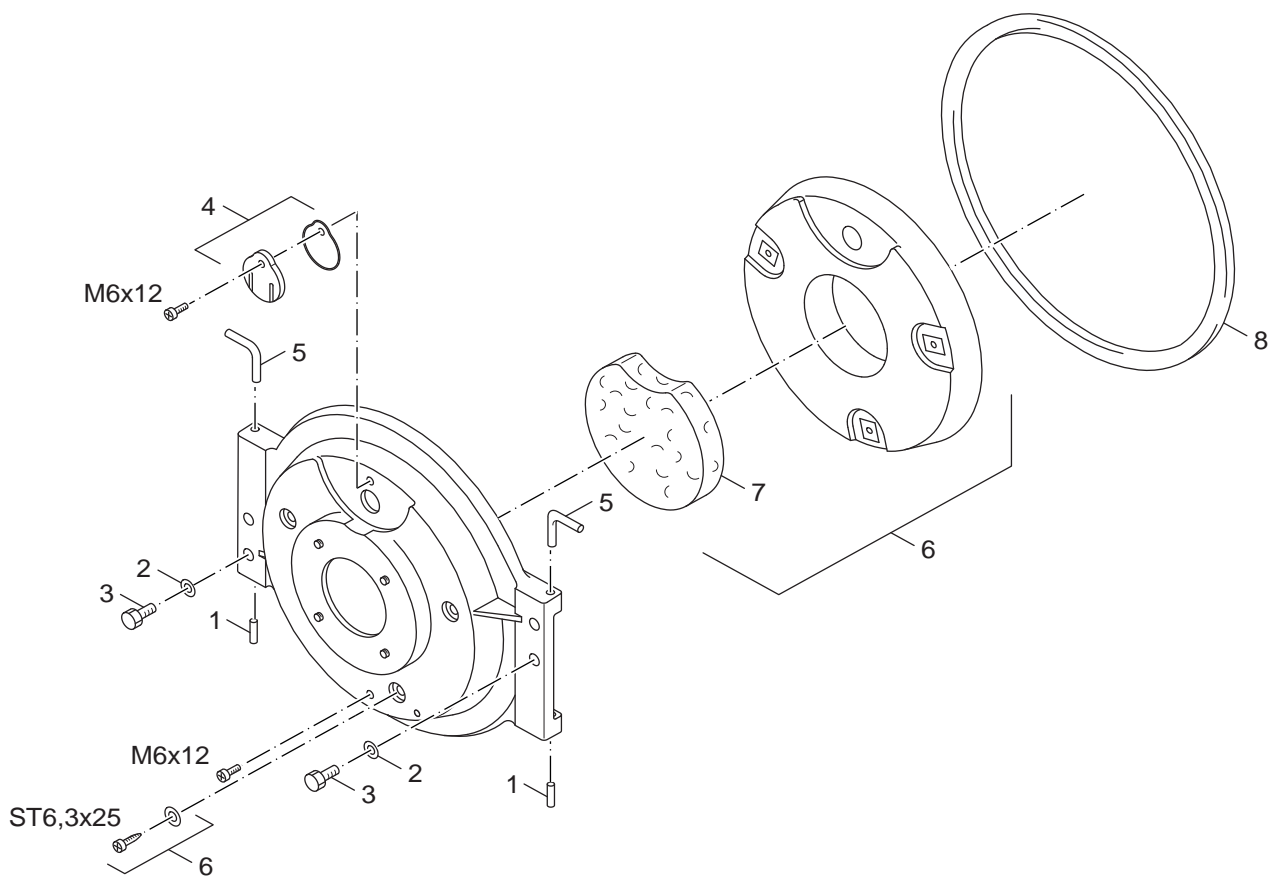

Ersatzteilliste
Spare parts list

1023880.aa.RS-Brennertür SB305/SB315 (geliefert bis 03/2004)

Brennertür SB305/SB315 < 03/2004
Burner door SB305/SB315 < 03/2004

Logano plus SB315 V1/V2/V3 und SB315 VZ
Herstelldatum <06/2009

3