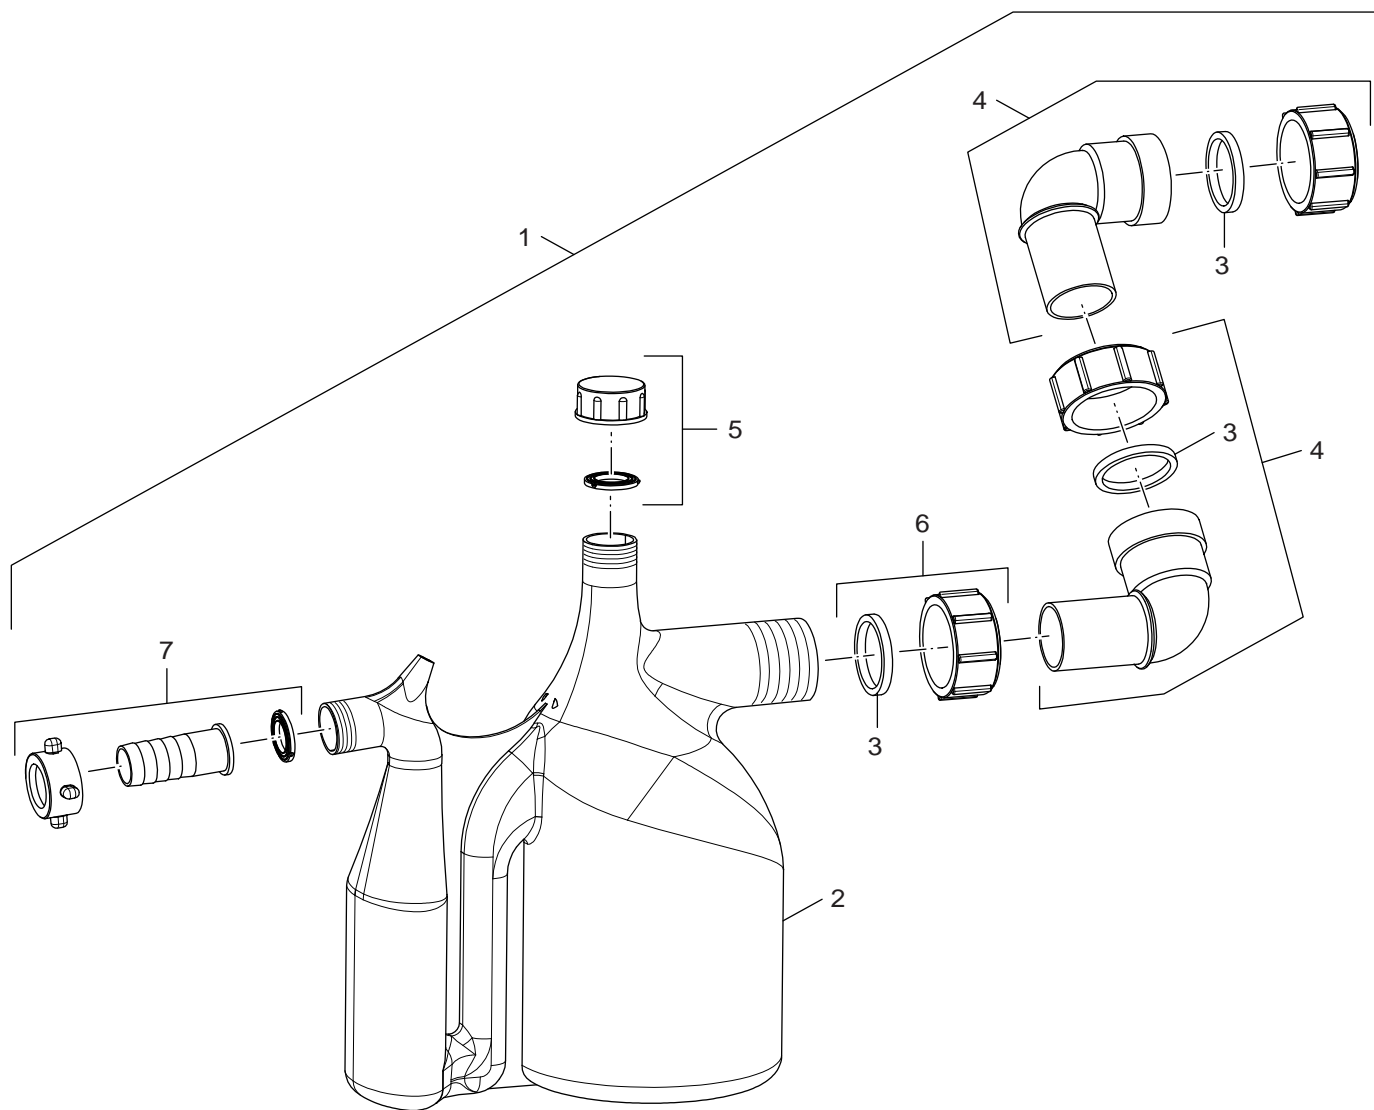

Ersatzteilliste
Spare parts list

6720905740.aa.RS-Siphon SB315/SB615 145mm Sperrhöhe

Siphon SB315/SB615 - 145mm
siphon SB315/SB615 - 145mm

Logano plus SB315 V1/V2/V3 und SB315 VZ
Herstelldatum <06/2009

8