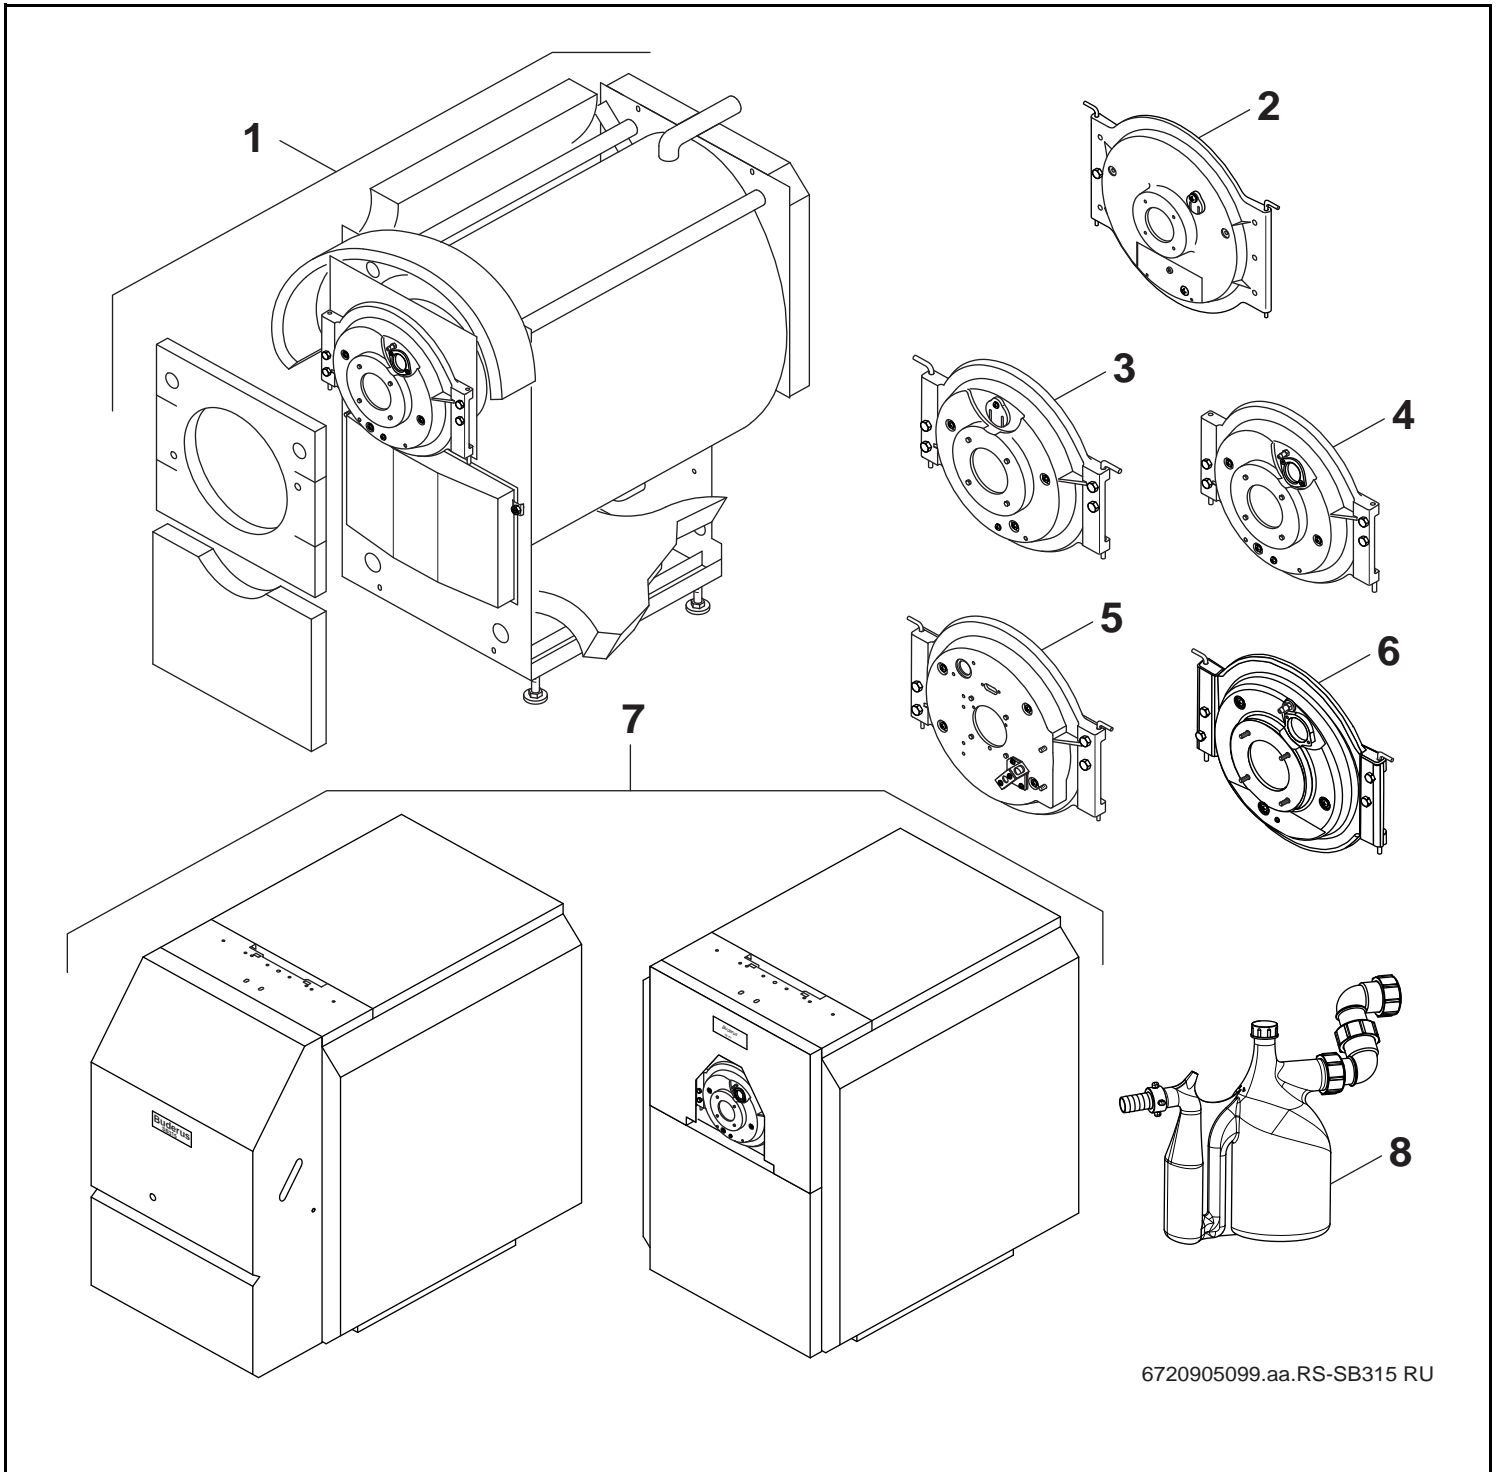

Logano plus SB315 G und SB315 O

Herstelldatum >06/2009

6720905099.aa.RS-SB315 RU

Buderus

Wichtige Hinweise

- Ersatzteile dürfen nur von einem zugelassenen Installateur eingebaut werden!
- Im Anhang finden Sie:
 - die Übersetzungen aller verwendeten Teilebezeichnungen
 - eine Übersicht der Gerätetypen und Länder, für die diese Ersatzteilliste gilt.