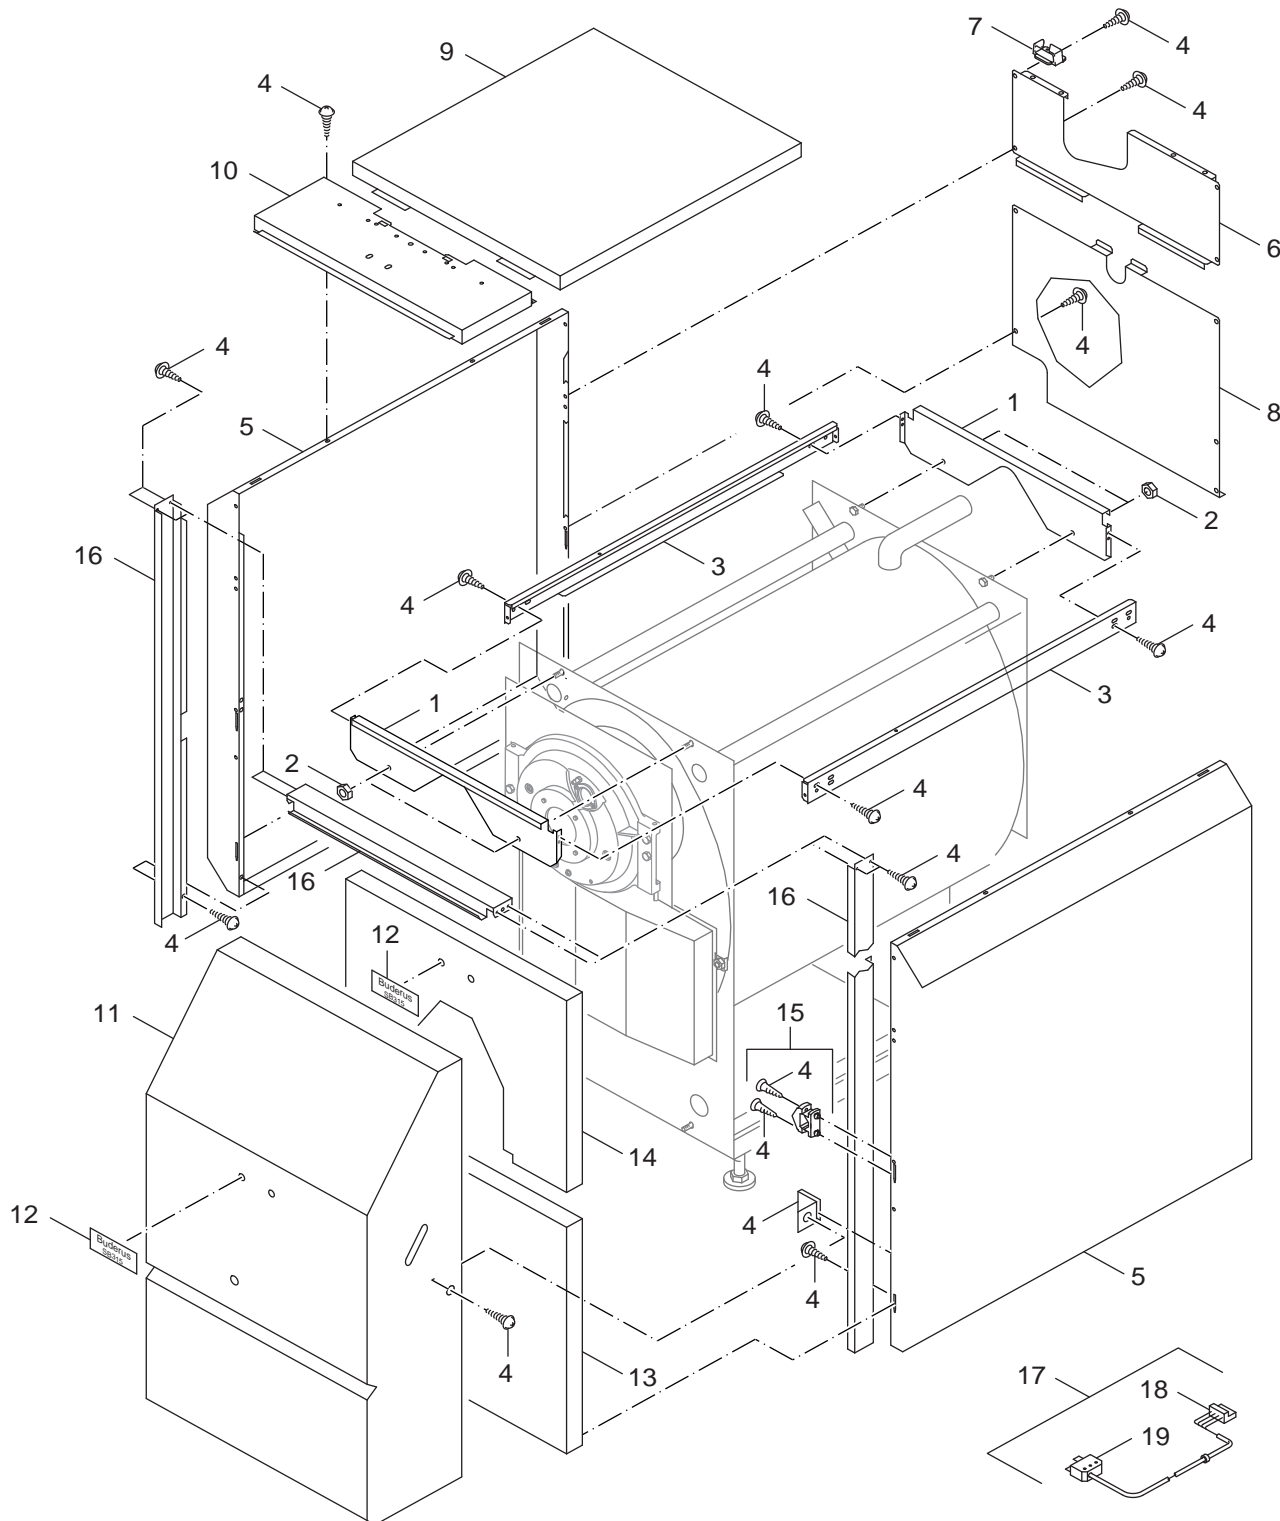

Ersatzteilliste
Spare parts list

99902355.aa.RS-Verkleidung SB315/SB315U

Verkleidung SB315/SB315U
Casing SB315/SB315U

Logano plus SB315 G und SB315 O
Herstelltdatum >06/2009

7