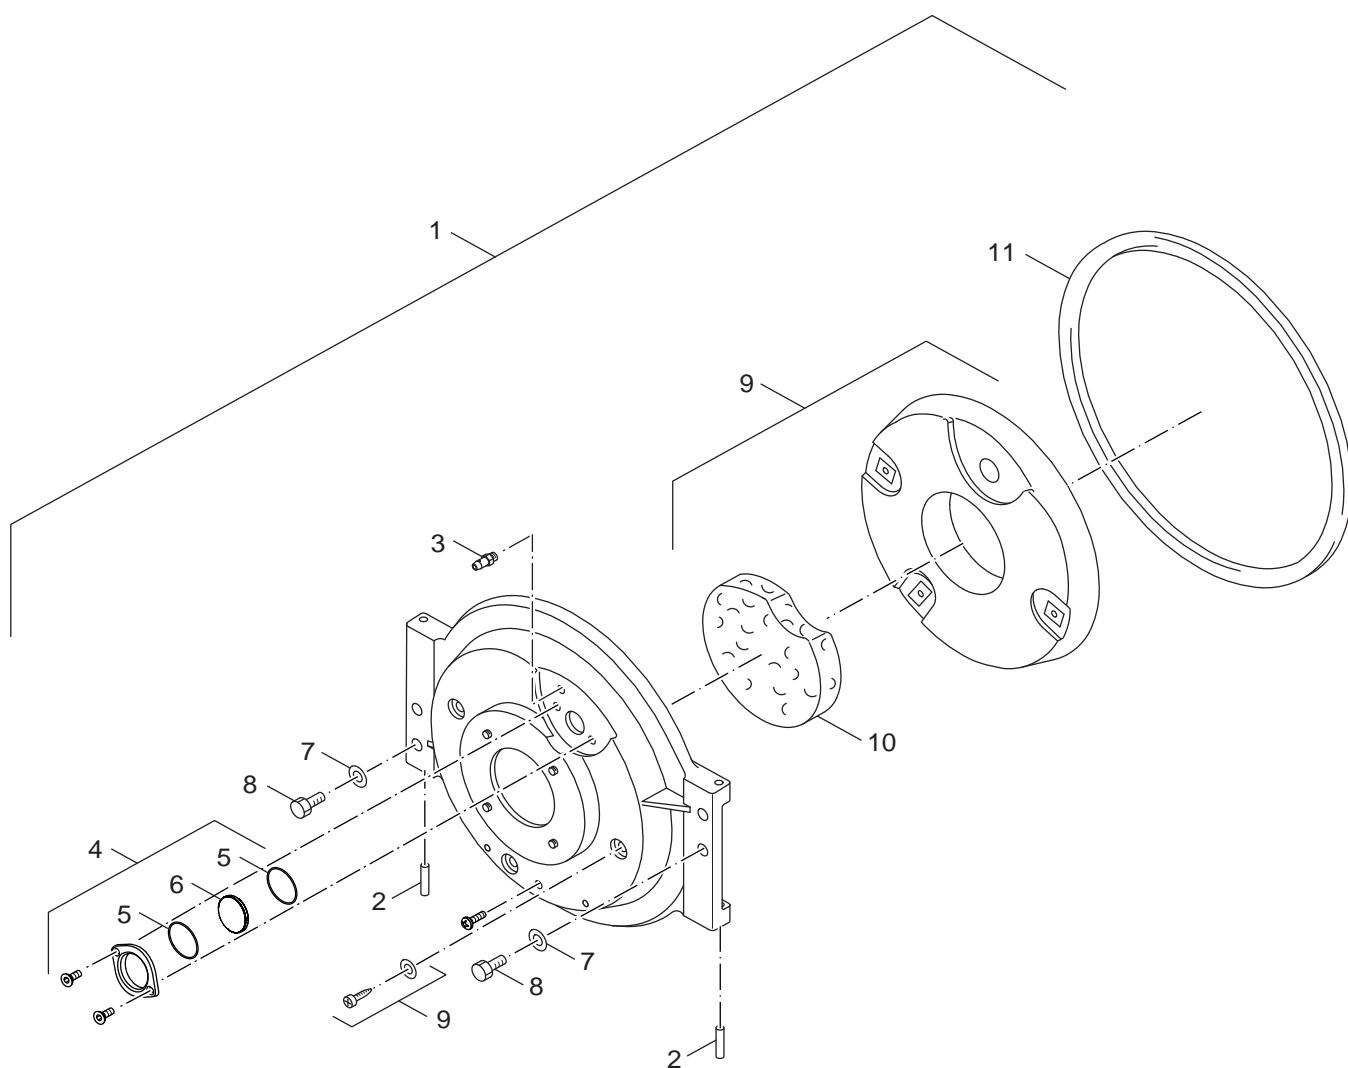

Pos	Bezeichnung description	Bestell-Nr. Ordering no.	SB315-50 G	SB315-50 O	SB315-70 G	SB315-70 O	SB315-90 G	SB315-90 O	SB315-115 G	SB315-115 O								Bemerkungen Remarks
1	Kesselblock SB315-50 Kpl G	8 718 571 073	■															
1	Kesselblock SB315-70 KPL G	8 718 571 074			■													
1	Kesselblock SB315-90 KPL G	8 718 571 075					■											
1	Kesselblock SB315-115 KPL G	8 718 571 076							■									
1	Kesselblock SB315-50 kpl O	8 718 571 093		■														
1	Kesselblock SB315-70 KPL O	8 718 571 094				■												
1	Kesselblock SB315-90 KPL O	8 718 571 095						■										
1	Kesselblock SB315-115 KPL O	8 718 571 096								■								
2	Umlenkhaube kpl SB315 50/70 V2	7 747 002 688	■	■	■	■												
2	Umlenkhaube kpl SB315 90/115 V2	7 747 002 686						■	■	■	■							
3	Dämm-Material SB315 50-70KW	5179610	■	■	■	■												
3	Dämm-Material SB315 90-115KW	5179612					■	■	■	■								
4	Dichtung 5x10x9x5750mm Silikon	5268658	■	■	■	■	■	■	■	■								
5	6kt-Mutter DIN6923 M8 A3K (10x)	8 718 571 267 0	■	■	■	■	■	■	■	■								
6	Befestigungswinkel 32	8 718 660 847 0	■	■	■	■	■	■	■	■								
7	Wärmeschutz Umlenkhaube SB315 50-115kW	5179593	■	■	■	■	■	■	■	■								
8	Wärmeschutz vorn SB315 50-115kW	5179595	■	■	■	■	■	■	■	■								
9	Wärmeschutz Kesselblock Teil 1 SB315	5179589	■	■	■	■	■	■	■	■								
10	Haltefeder (10x)	7 747 016 084	■	■	■	■	■	■	■	■								
11	Wärmeschutz Kesselblock Teil 2 SB315	5179935	■	■	■	■												
11	Wärmeschutz Kesselblock Teil 2 SB315	5179587						■	■	■	■							
12	Wärmeschutz Rückwand SB315 50-115kW	5179591	■	■	■	■	■	■	■	■								
13	Tauchhülse R 3/4"x150mm	5446085	■	■	■	■	■	■	■	■								
14	Reinigungsdeckel D224 SB315/615 kompl.	5179606	■	■	■	■	■	■	■	■								
15	Reinigungsdeckel D=224mm SB615 145-185KW	5179604	■	■	■	■	■	■	■	■								
16	Dichtschnur GP14x1650mm lang	63020965	■	■	■	■	■	■	■	■								
17	Wärmeschutz Reinigungsdeckel SB315/615	67902736	■	■	■	■	■	■	■	■								
18	Sechskantmutter DIN6923-M10-8.8-A3K	5834422	■	■	■	■	■	■	■	■								
19	Abgassammler SB315-50/70KW V3	7 747 029 610	■	■	■	■												
19	Abgassammler SB315-90/115KW V3	7 747 029 612						■	■	■	■							
20	Flügelmutter DIN315-C M8 CUZn (2x)	8 718 571 266 0	■	■	■	■	■	■	■	■								
21	Unterlegscheibe DIN125 A8,4 A3K (10x)	8 718 571 269 0	■	■	■	■	■	■	■	■								
22	Reinigungsdeckel für Abgassammler	7028200	■	■	■	■	■	■	■	■								
23	Gerätefuss kompl. M12x71mm lang	5264035	■	■	■	■	■	■	■	■								
24	Abgasrohr-Abdichtmanschette DN150	5354328	■	■	■	■												
24	Abgasrohr-Abdichtmanschette DN180	5354330						■	■	■	■							
25	Schallabsorbierender Kesselunterbau	5963870	■	■	■	■	■	■	■	■								
	Schamierkloben SB315 Set (4Stück)	63029571	■	■	■	■	■	■	■	■								

Logano plus SB315 G und SB315 O
Herstelldatum >06/2009

Kesselblock SB315/SB315U
boiler block SB315/SB315U

1

Ersatzteilliste
Spare parts list

1023881.aa.RS-Brennertür SB305/SB315 39-110kW (geliefert ab 04/2004)

Brennertür SB305/SB315 39-110KW >04/2004
Burner door SB305/SB315 39-110KW

Logano plus SB315 G und SB315 O
Herstelldatum >06/2009

4