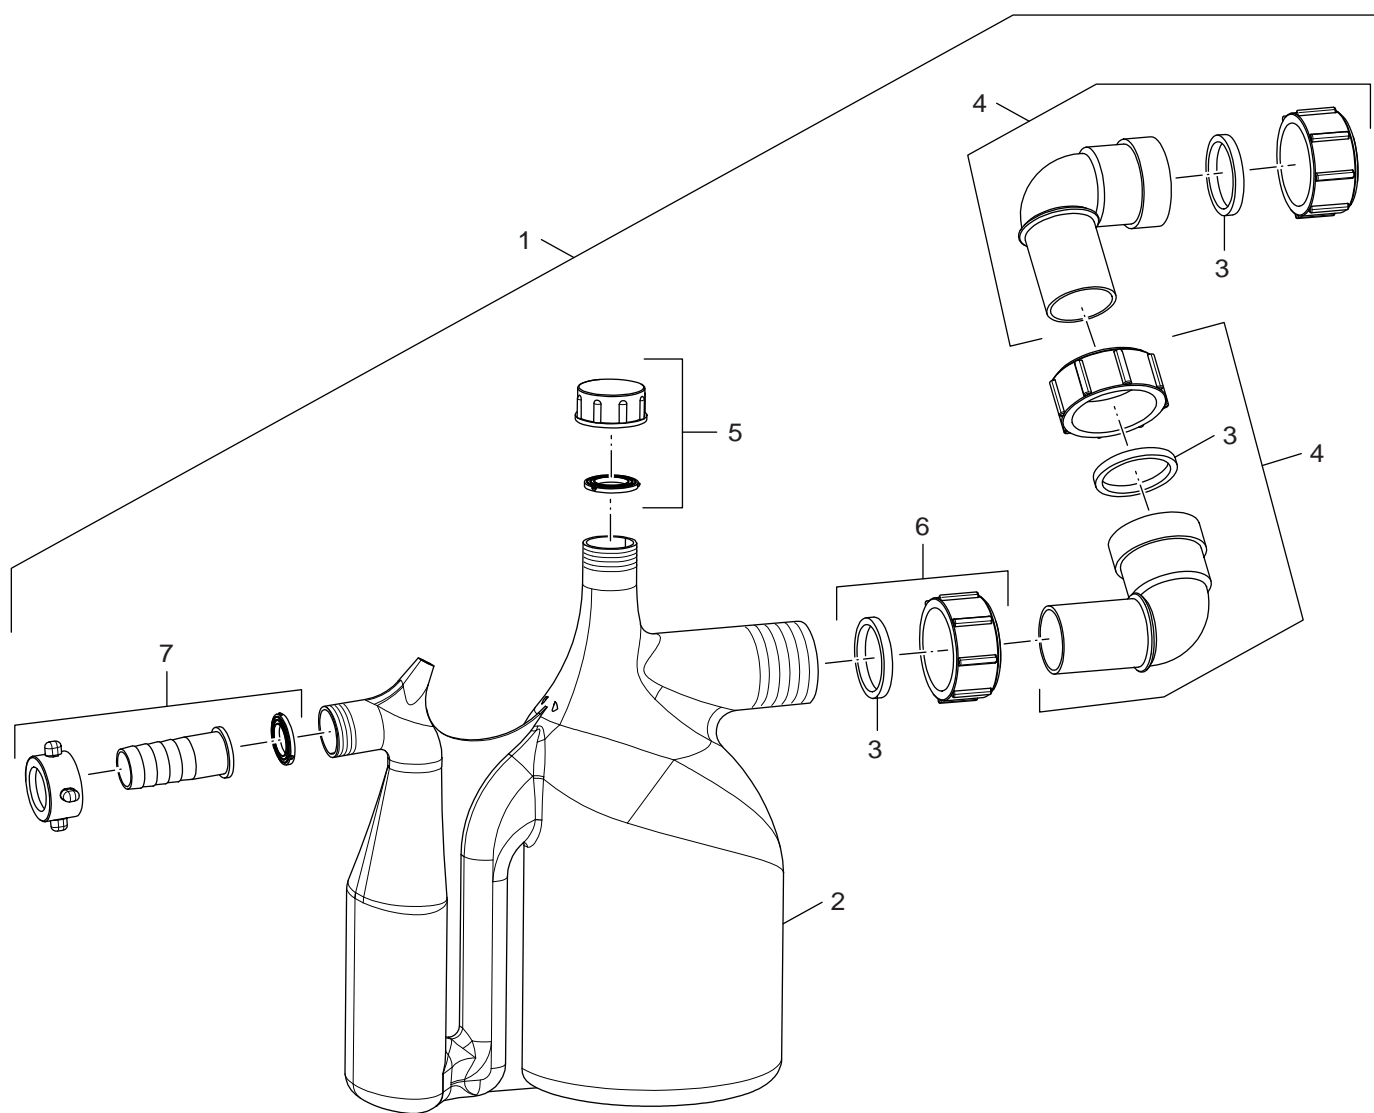

Ersatzteilliste
Spare parts list

6720905740.aa.RS-Siphon SB315/SB615 145mm Sperrhöhe

Siphon SB315/SB615 - 145mm
siphon SB315/SB615 - 145mm

Logano plus SB315 G und SB315 O
Herstelldatum >06/2009

8