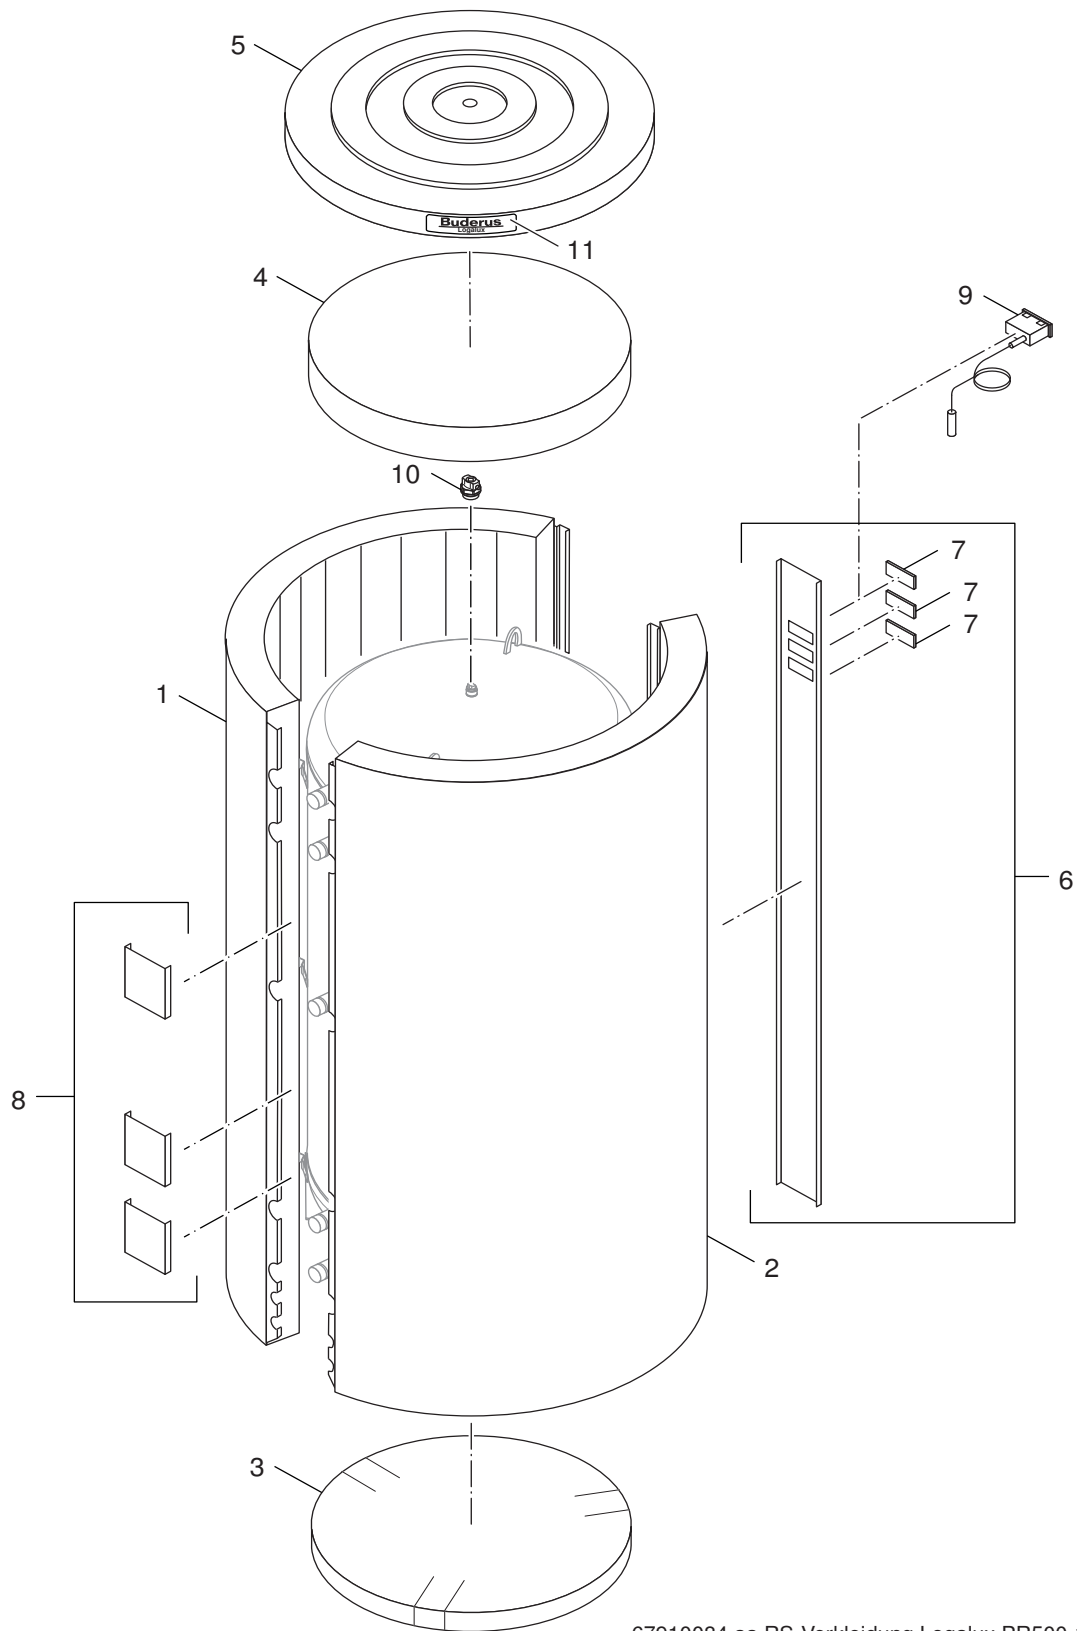

Ersatzteilliste
Spare parts list

67910085.aa.RS-Verkleidung Logalux PR500-80-PR1000-80

Speicher PR500-80 - PR1000-80
 Storage tank PR500-80 - PR1000-80

PR500-80 PR750-80 PR1000-80

1

Ersatzteilliste
Spare parts list