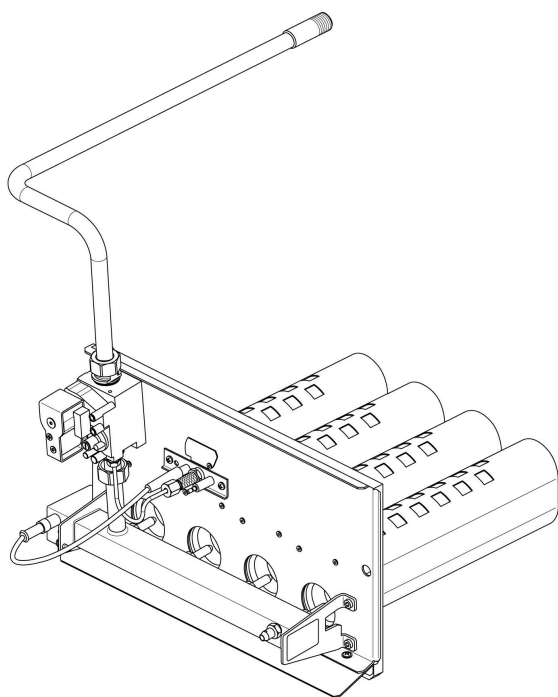

Ersatzteilkatalog

**Atmosphärische Gasbrenner
Gasbrenner AE144X**

Buderus

Inhaltsverzeichnis

Brennervarianten, Gasartumstellt AE144X	4
Brennrost AE144X	6
Armaturengruppe SIT840 Sigma AE144X	8
Zündbrenner, Zündgasleitung AE144X	10
Einzelteile der Gasartumstellt AE144X	12
Safe mit Anschlussleitungen AE144X	14