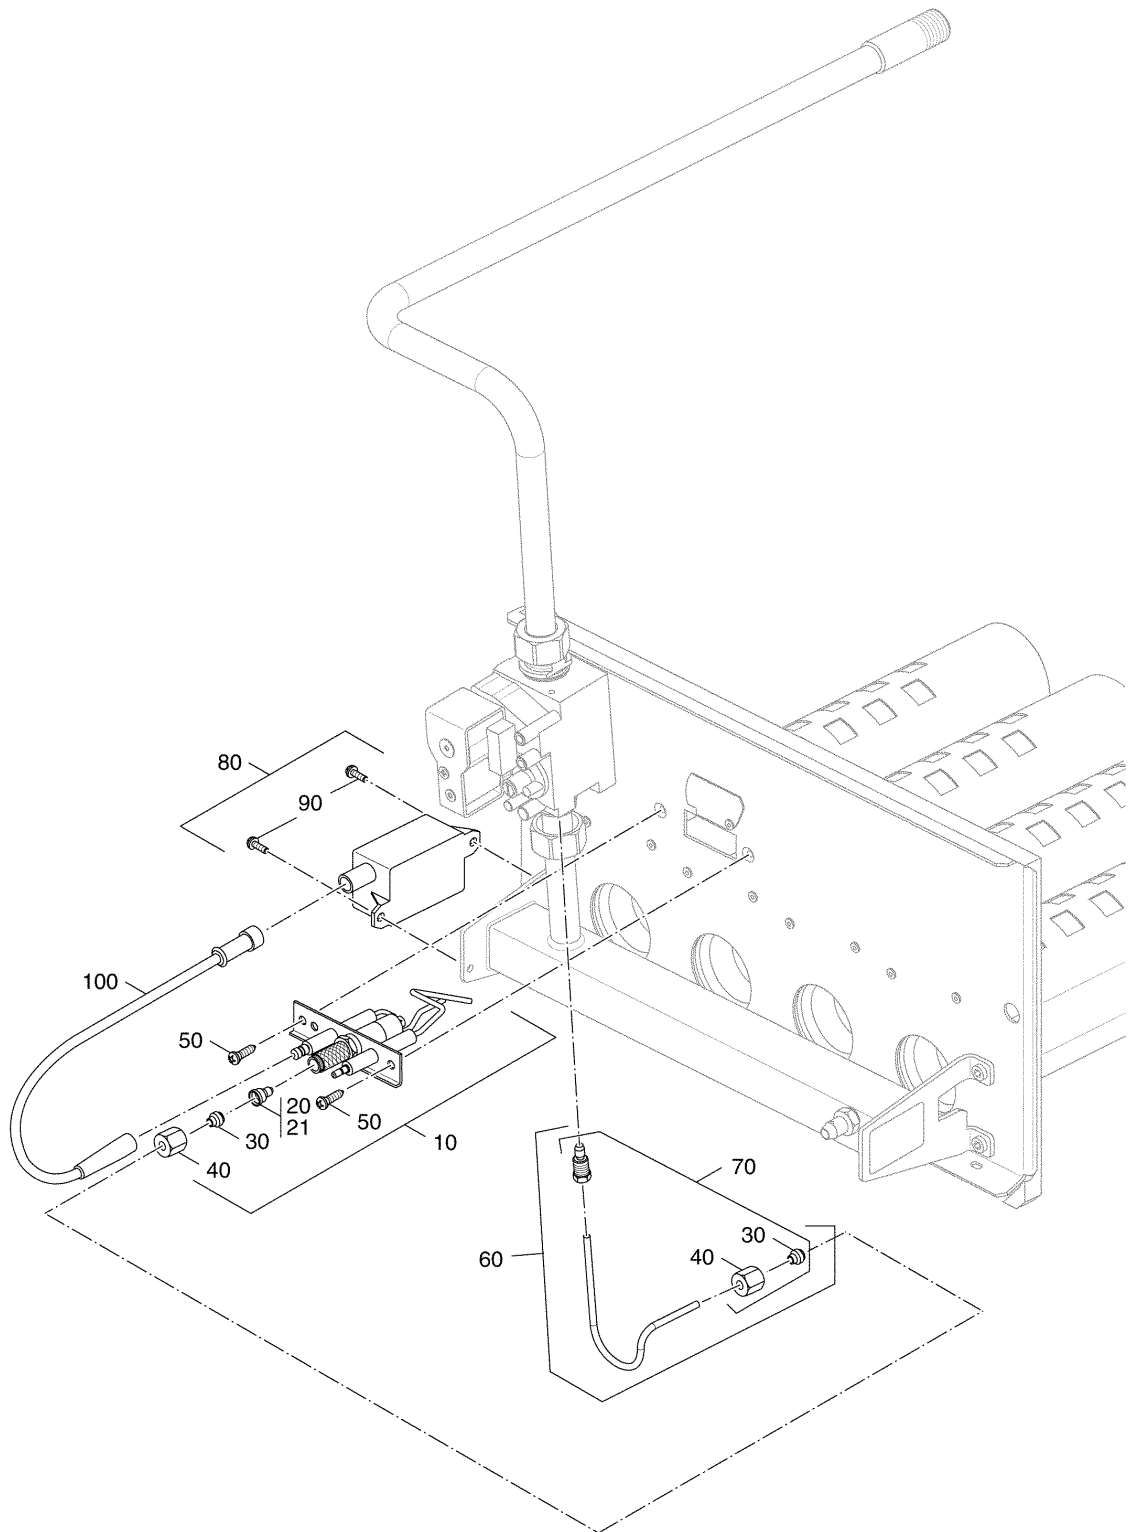

Zündbrenner, Zündgasleitung AE144X

1023131-00-Zündbrenner, Zündgasleitung AE144

Zündbrenner, Zündgasleitung AE144X

Pos. Nr.	Artikel-Nr.	Artikelbezeichnung	Gewicht je Stück in kg
10	63008957	Zündbrenner Service-Set AE144/244/AE134M	0,195
		lieferbare Einzelteile	
20	63011062	Zündbrennerdüse Nr.5 Erdgas MF	0,005
21	5802365	Zündbrennerdüse Nr.3 Flüssiggas	0,010
30	5176528	Schneidring D4mm	0,002
40	5176494	Überwurfmutter D4mm	0,003
50	63010217	Schraube DIN7500 CE M5x12 KombiTorx Set a. 15 Stück	0,049
60	63032801	Zündgasleitung AE144X Sit kompl. mit Verschraubungen	*
		Lieferbares Einzelteil	
70	63027953	Set Zündgasverschraubung SIT D4 kpl.	0,100
80	63032802	Taktzündeinrichtung E3713/5 S03 kompl.	*
		Lieferbares Einzelteil	
90	63028938	Schraube DIN7500 CE M5x8 Torx Set a. 15 Stück	0,049
100	63009561	Zündkabel AE/AEM	0,056