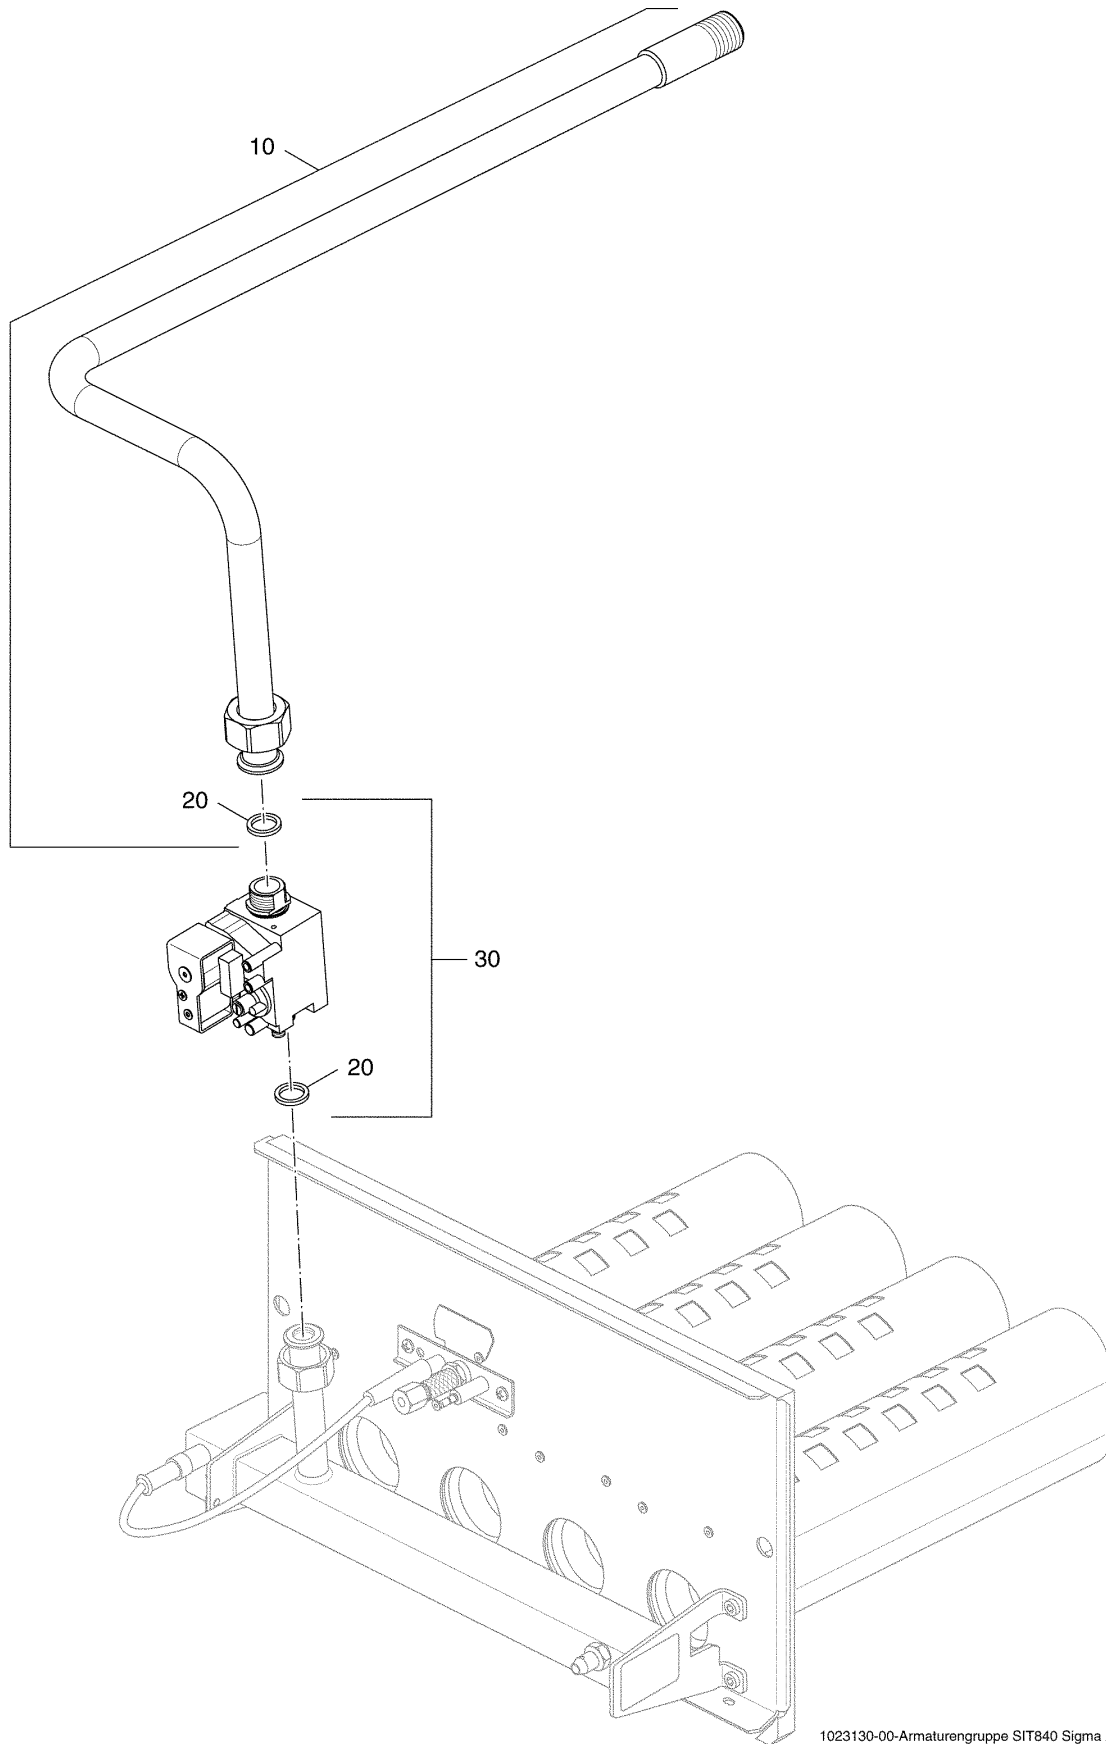

Armaturengruppe SIT840 Sigma AE144X

1023130-00-Armaturengruppe SIT840 Sigma AE144

Armaturengruppe SIT840 Sigma AE144X

Pos. Nr.	Artikel-Nr.	Artikelbezeichnung	Gewicht je Stück in kg
10	63032803	Gasanschlußrohr AE144X Sit kompl. Lieferbares Einzelteil	*
20	5662330	Dichtung D17x24x2mm C4400 Klinger SIL, grün	0,003
30	63026677	Armatur Sit 840 Sigma 3/4" kompl. Lieferbares Einzelteil	2,500
20	5662330	Dichtung D17x24x2mm C4400 Klinger SIL, grün	0,003