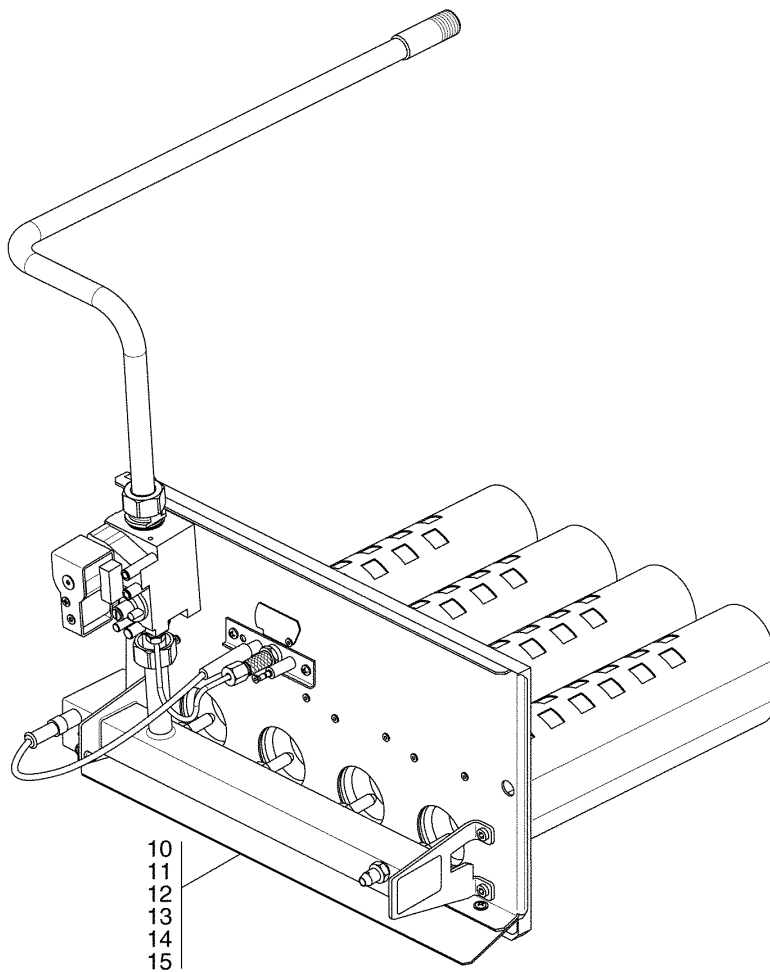

Inhaltsverzeichnis

Brennervarianten, Gasartumstellt AE144X	4
Brennrost AE144X	6
Armaturengruppe SIT840 Sigma AE144X	8
Zündbrenner, Zündgasleitung AE144X	10
Einzelteile der Gasartumstellt AE144X	12
Safe mit Anschlussleitungen AE144X	14

Verwenden Sie nur Originalteile von Buderus. Für Schäden, die durch nicht von uns gelieferte Ersatzteile entstehen, können wir keine Haftung übernehmen.

Zeichenerklärung:

* = auf Anfrage

x = kein Ersatzteil

(x) = nicht als Einzelteil, jedoch im Set lieferbar

1023128-00-Brennervarianten und Gasartumstellteile AE144