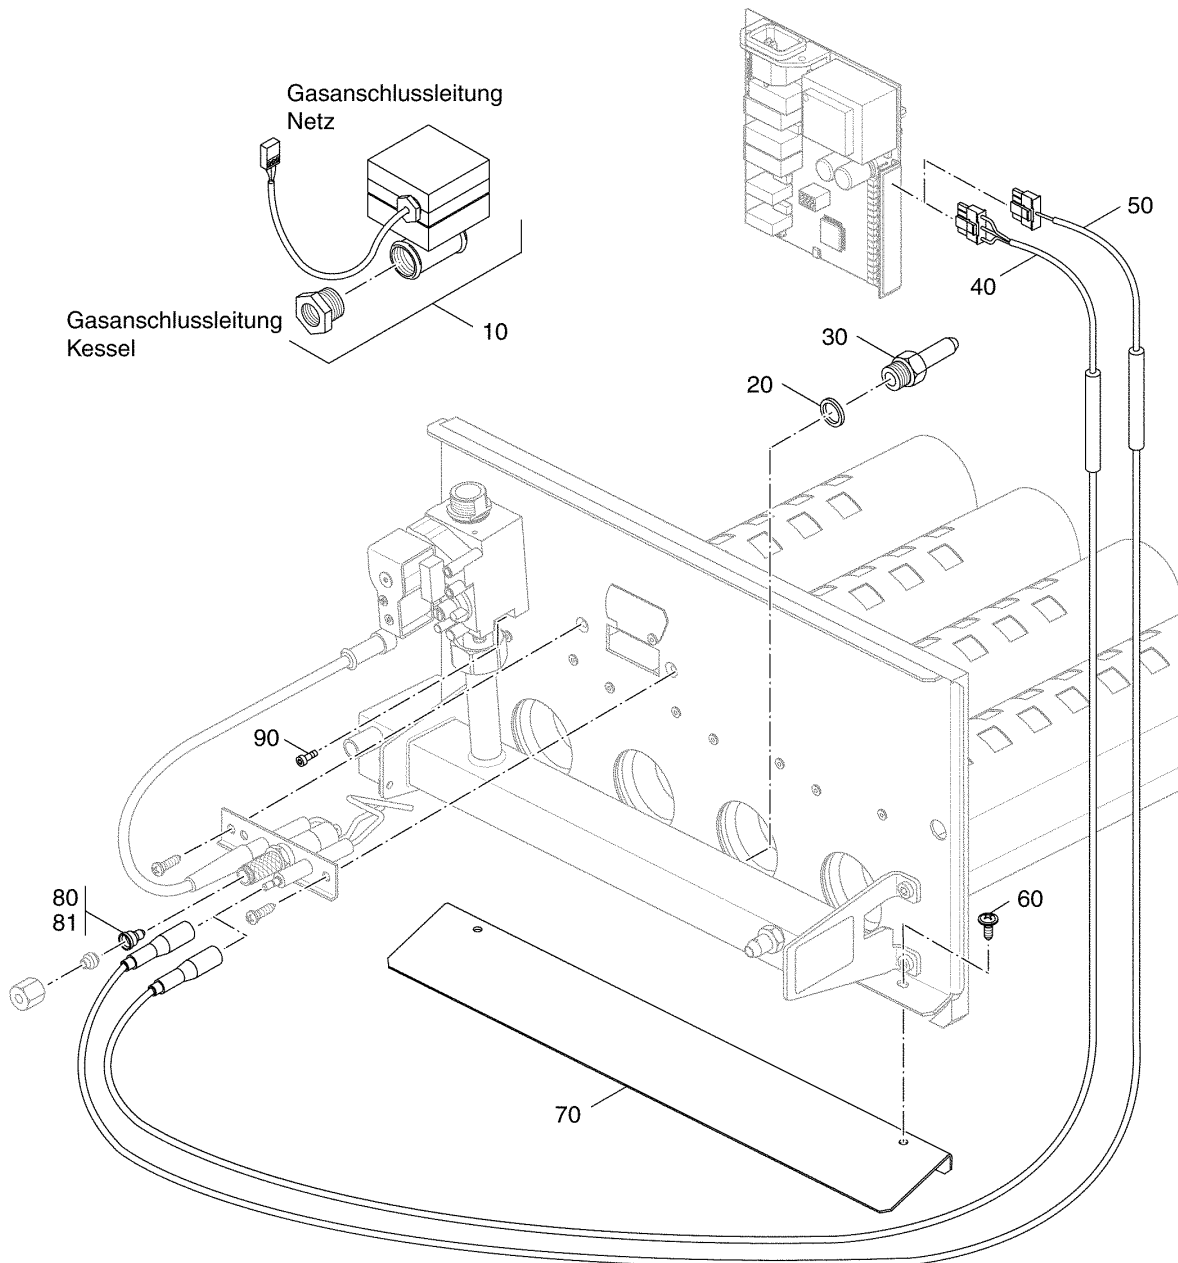

Armaturengruppe SIT840 Sigma AE144X

1023130-00-Armaturengruppe SIT840 Sigma AE144

Armaturengruppe SIT840 Sigma AE144X

Pos. Nr.	Artikel-Nr.	Artikelbezeichnung	Gewicht je Stück in kg
10	63032803	Gasanschlußrohr AE144X Sit kompl. Lieferbares Einzelteil	*
20	5662330	Dichtung D17x24x2mm C4400 Klinger SIL, grün	0,003
30	63026677	Armatur Sit 840 Sigma 3/4" kompl. Lieferbares Einzelteil	2,500
20	5662330	Dichtung D17x24x2mm C4400 Klinger SIL, grün	0,003

Einzelteile der Gasartumstell AE144X

Hauptgasdüsen

Kesselgröße	Anzahl der Düsen/ Dichtungen	Hauptgasdüsen Durchmesser in 1/100 mm			
		Erdgas E (G20)	Erdgas LL (G25)	Flüssiggas P (G31)	Flüssiggas B/P (G30)
13/3	2/2	2,30	I2,50	I1,55	L1,30
16/3	2/2	2,35	I2,55	E1,60	I1,45
20/4	3/3	2,30	I2,50	I1,55	L1,30
24/4	3/3	2,35	I2,55	D1,60	I1,45
28/5	4/4	2,30	I2,50	1,60	K1,35
32/5	4/4	2,35	E2,55	1,60	I1,45