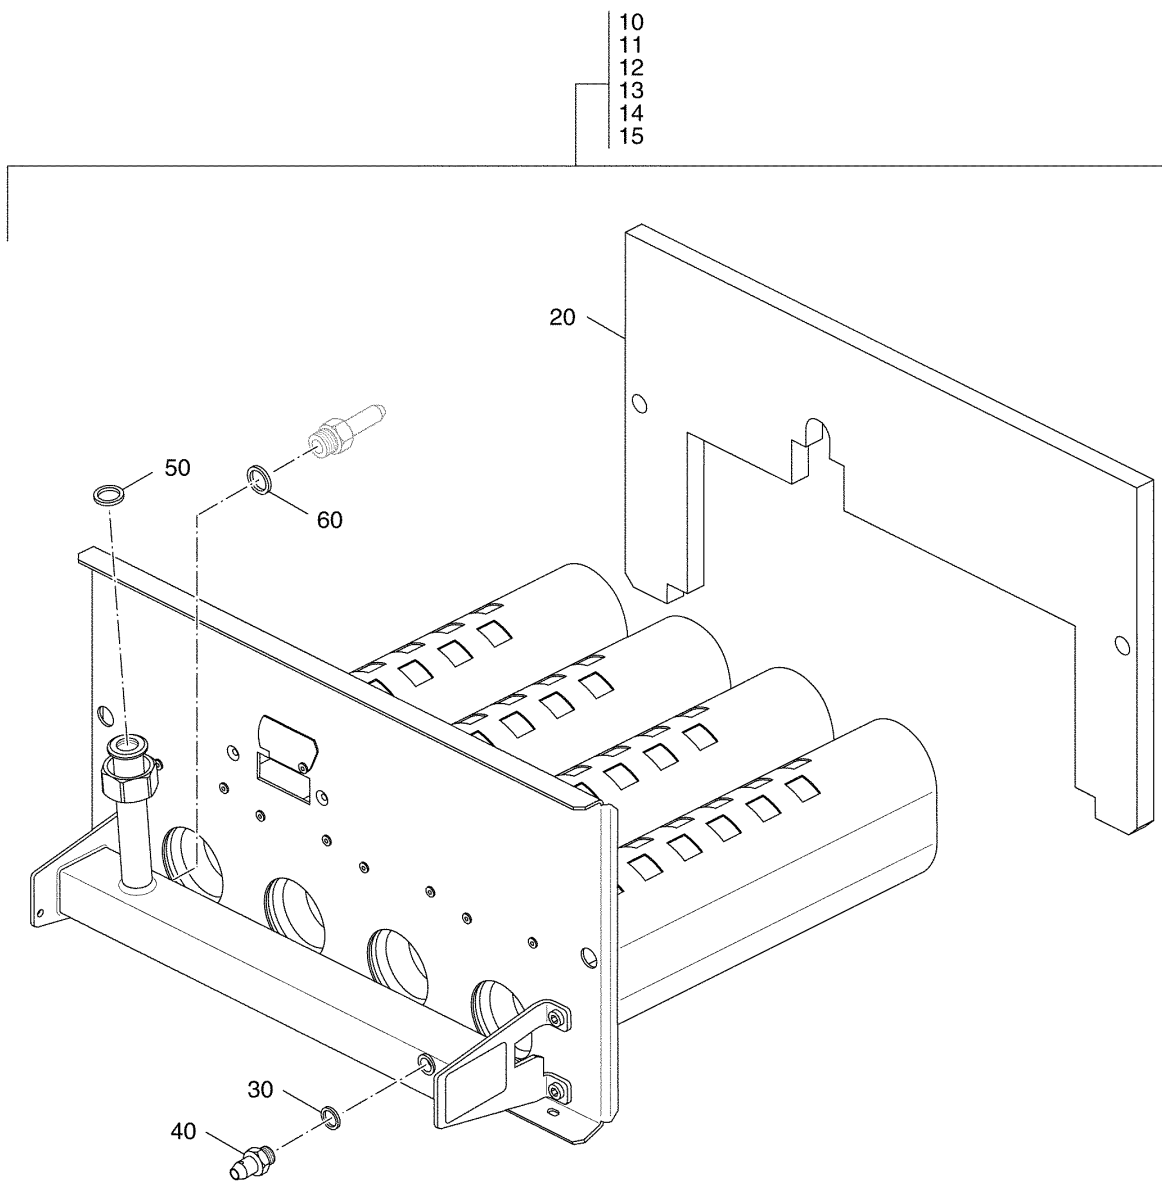

(x) = nicht als Einzelteil, jedoch im Set lieferbar

1023128-00-Brennervarianten und Gasartumstellteile AE144

Brennervarianten, Gasartumstellt AE144X

Pos. Nr.	Artikel-Nr.	Artikelbezeichnung	Gewicht je Stück in kg
		Die Lieferung von kompletten Brennern erfolgt ausschließlich in der Ausführung Erdgas (G20). Wird ein Brenner in einer anderen Ausführung gewünscht, sind die entsprechenden Gasartumstellteile mitzubestellen.	
10	63032770	Gasbrenner AE144X-13/3 G20 Sit840 kompl.	*
11	63032771	Gasbrenner AE144X-16/3 G20 Sit840 kompl.	*
12	63032772	Gasbrenner AE144X-20/4 G20 Sit840 kompl.	*
13	63032773	Gasbrenner AE144X-24/4 G20 Sit840 kompl.	*
14	63032774	Gasbrenner AE144X-28/5 G20 Sit840 kompl.	*
15	63032775	Gasbrenner AE144X-32/5 G20 Sit840 kompl.	*
		Für eine eventuelle Rückumstellung sollten die ausgetauschten Teile an der Anlage verbleiben.	
		Gasartumstellteile auf Erdgas LL(G25) (ohne Abbildung)	
	63032776	Gasartumstellteile AE144X-Gr.13/20/28 Erdgas LL(G25)	*
	63032777	Gasartumstellteile AE144X-Gr.16/24 Erdgas LL(G25)	*
	63032778	Gasartumstellteile AE144X-Gr.32 Erdgas LL(G25)	*
		Gasartumstellteile auf Flüssiggas B/P (G30) (ohne Abbildung)	
	63032784	Gasartumstellteile AE144X-Gr.13 FG (G30)	*
	63032785	Gasartumstellteile AE144X-Gr.16 FG (G30)	*
	63032786	Gasartumstellteile AE144X-Gr.20 FG (G30)	*
	63032787	Gasartumstellteile AE144X-Gr.24 FG (G30)	*
	63032788	Gasartumstellteile AE144X-Gr.28 FG (G30)	*
	63032790	Gasartumstellteile AE144X-Gr.32 FG (G30)	*
		Gasartumstellteile auf Flüssiggas P(G31) (ohne Abbildung)	
	63033612	Gasartumstellteile AE144X-Gr.13 FG (G31)	*
	63033613	Gasartumstellteile AE144X-Gr.16 FG (G31)	*
	63033614	Gasartumstellteile AE144X-Gr.20 FG (G31)	*
	63033615	Gasartumstellteile AE144X-Gr.24 FG (G31)	*
	63033616	Gasartumstellteile AE144X-Gr.28 FG (G31)	*
	63033617	Gasartumstellteile AE144X-Gr.32 FG (G31)	*