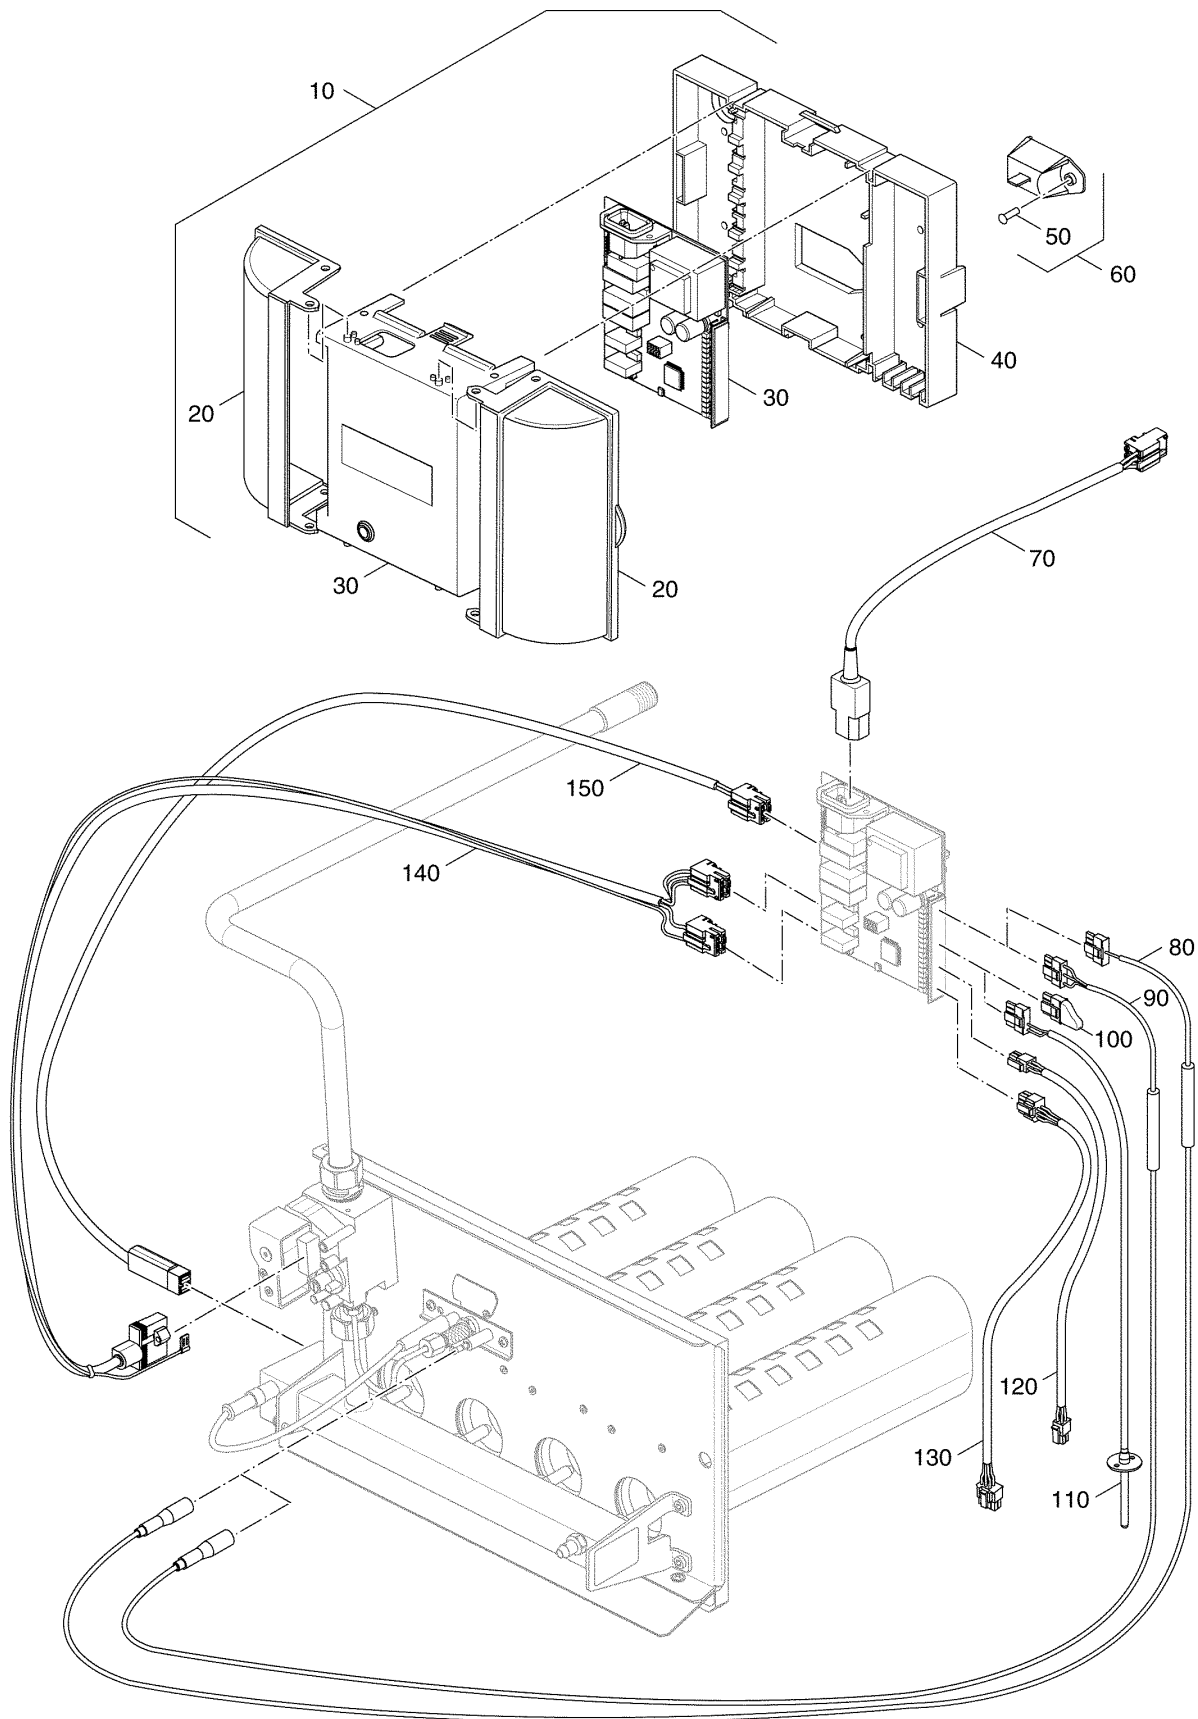

Safe mit Anschlussleitungen AE144X

1023450-00-Safe 40 für AE144

Safe mit Anschlussleitungen AE144X

Pos. Nr.	Artikel-Nr.	Artikelbezeichnung	Gewicht je Stück in kg
lieferbare Einzelteile			
20	63023925	Gehäuse Klemmenabdeckung SAFe	0,058
30	63039935	SAFe20 V1	*
40	63023930	Gehäuse Unterteil SAFe	0,187
50	x	Niet	
60	63034205	Modul BIM20 V25 G144 Nur für Service-Techniker	0,500
70	63034180	Netzleitung Kaltgerätestecker Gx44	0,068
80	63034187	Leitung Ionisation Erdgas Gx44	0,015
90	63034188	Leitung Ionisation Flüssiggas Gx44	0,025
100	63034192	Abgasaustrittsicherung m.Festwiderst.10K	0,001
110	63036141	Abgassicherung	0,001
120	63034189	Verbindungsleitg. Kesselfühler SAFe Gx44	0,016
130	63034190	Datenleitung SAFe MC10	0,026
140	63034183	Verbindungsleitung Gasventil SIT 840	0,051
150	63034185	Verbindungsleitung Zünd230V G144/244 0G	0,057