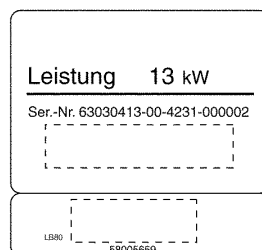

Inhaltsverzeichnis

Brennervarianten, Gasartumstellt AE144X	4
Brennrost AE144X	6
Armaturengruppe SIT840 Sigma AE144X	8
Zündbrenner, Zündgasleitung AE144X	10
Einzelteile der Gasartumstellt AE144X	12
Safe mit Anschlussleitungen AE144X	14

Verwenden Sie nur Originalteile von Buderus. Für Schäden, die durch nicht von uns gelieferte Ersatzteile entstehen, können wir keine Haftung übernehmen.

Zeichenerklärung:

* = auf Anfrage

x = kein Ersatzteil

(x) = nicht als Einzelteil, jedoch im Set lieferbar

1023128-00-Brennervarianten und Gasartumstellteile AE144