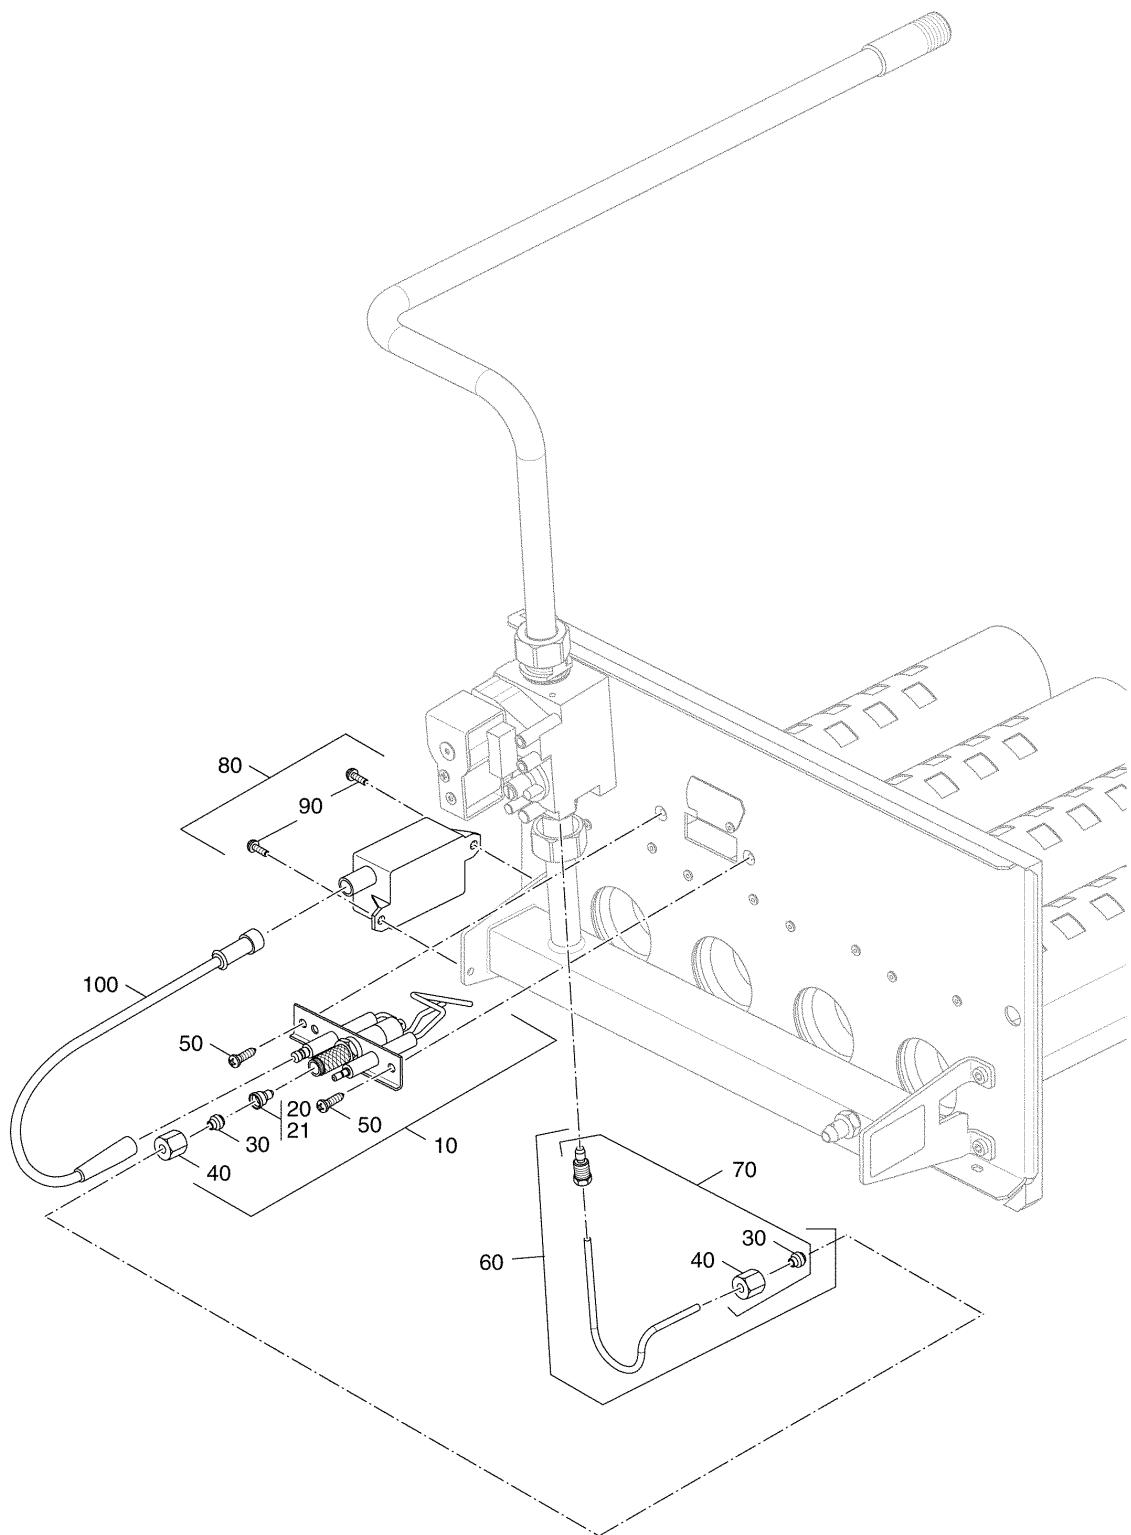

Zündbrenner, Zündgasleitung AE144X/Eco

1023131-00-Zündbrenner, Zündgasleitung AE144X/Eco

Zündbrenner, Zündgasleitung AE144X/Eco

Pos. Nr.	Artikel-Nr.	Artikelbezeichnung	Gewicht je Stück in kg
10	63008957	Zündbrenner Service-Set AE144/244/AE134M	0,195
		Lieferbare Einzelteile	
20	63011062	Zündbrennerdüse Nr.5 Erdgas MF	0,005
21	5802365	Zündbrennerdüse Nr.3 Flüssiggas	0,010
30	5176528	Schneidring D4mm	0,002
40	5176494	Überwurfmutter D4mm	0,003
50	63010217	Schraube DIN7500 M5x12 KombiTorx (15x)	0,049
60	63032801	Zündgasleitung AE144X Sit kompl. mit Verschraubungen	0,087
		Lieferbares Einzelteil	
70	63027953	Set Zündgasverschraubung SIT D4 kpl.	0,100
80	63032802	Taktzündeinrichtung E3713/5 S03 kompl.	0,182
		Lieferbares Einzelteil	
90	63028938	Schraube DIN7500 CE M5x8 Torx a.15 St.	0,049
100	63009561	Zündkabel AE/AEM	0,026