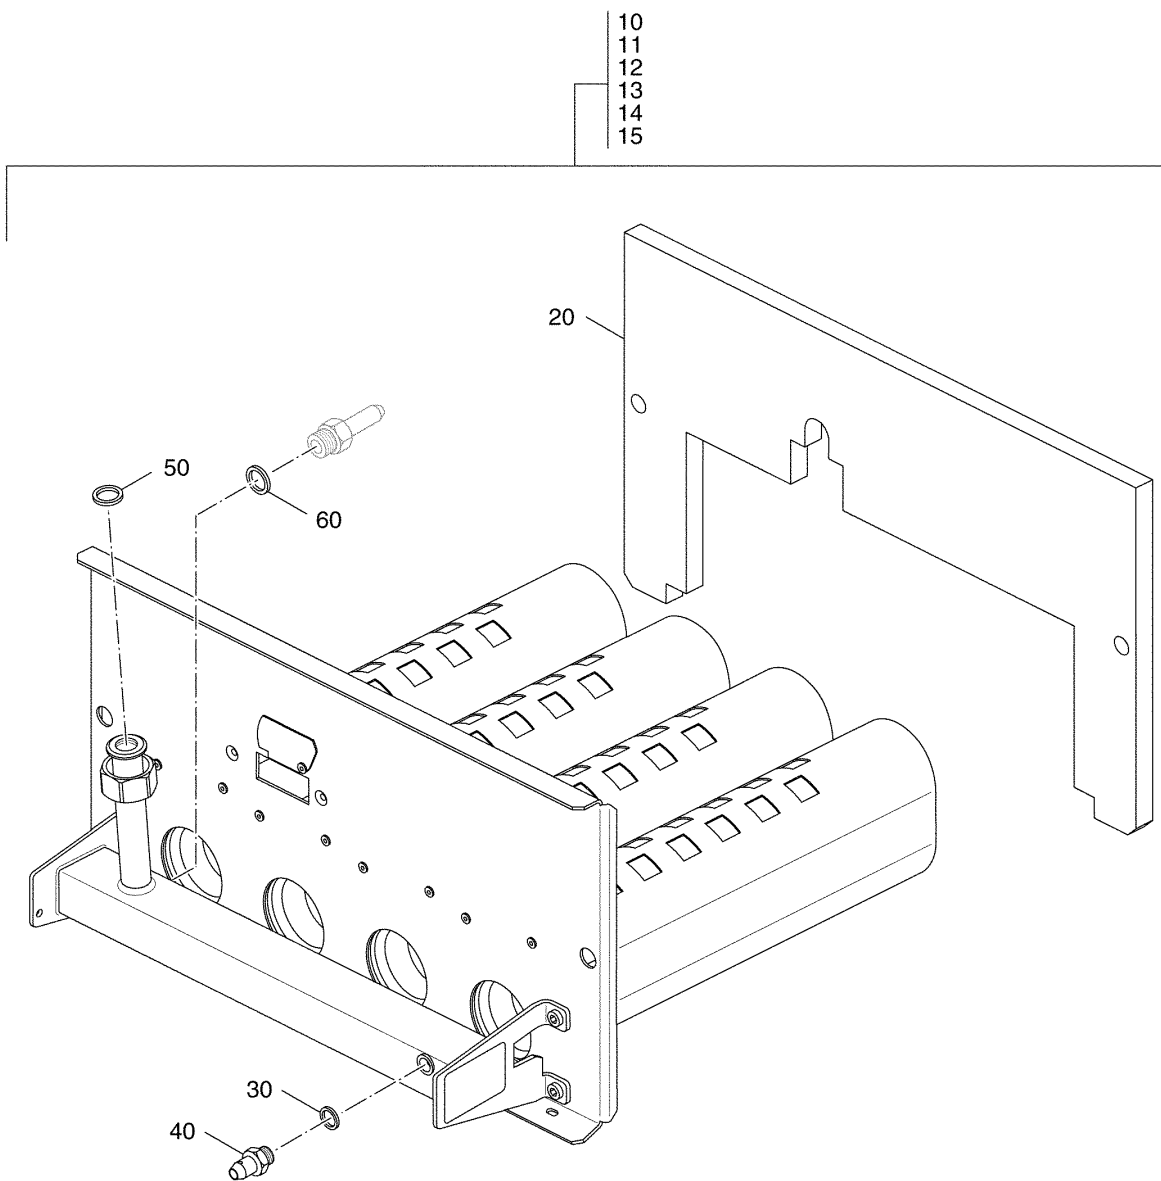

1023129-00-Brennrost AE144X/Eco

Brennrost AE144X/Eco

Pos. Nr.	Artikel-Nr.	Artikelbezeichnung	Gewicht je Stück in kg
10	63043596	Brennrost AE144X 13/3 Sit V2 kompl.	*
11	63043597	Brennrost AE144X 16/3 Sit V2 kompl.	*
12	63043598	Brennrost AE144X 20/4 Sit V2 kompl.	*
13	63043599	Brennrost AE144X 24/4 Sit V2 kompl.	*
14	63043600	Brennrost AE144X 28/5 Sit V2 kompl.	*
15	63043601	Brennrost AE144X 32/5 Sit V2 kompl.	*
Lieferbare Einzelteile			
20	5181396	Wärmeschutz Brennerschild 5m lang inkl. Kleber, für alle Brennergrößen	2,500
30	63015874	Dichtring DIN7603 A 10x13,5x1,5 Cu	0,001
40	5481194	Druckmessdüse G1/8"	0,013
50	63012692	Dichtung D17x24x2 AFM34 (5x)	0,017
60	5883094	Dichtring 13x18x1,5mm	0,002
Hauptgasdüsen siehe Baugruppe Einzelteile der Gasartumstellteile