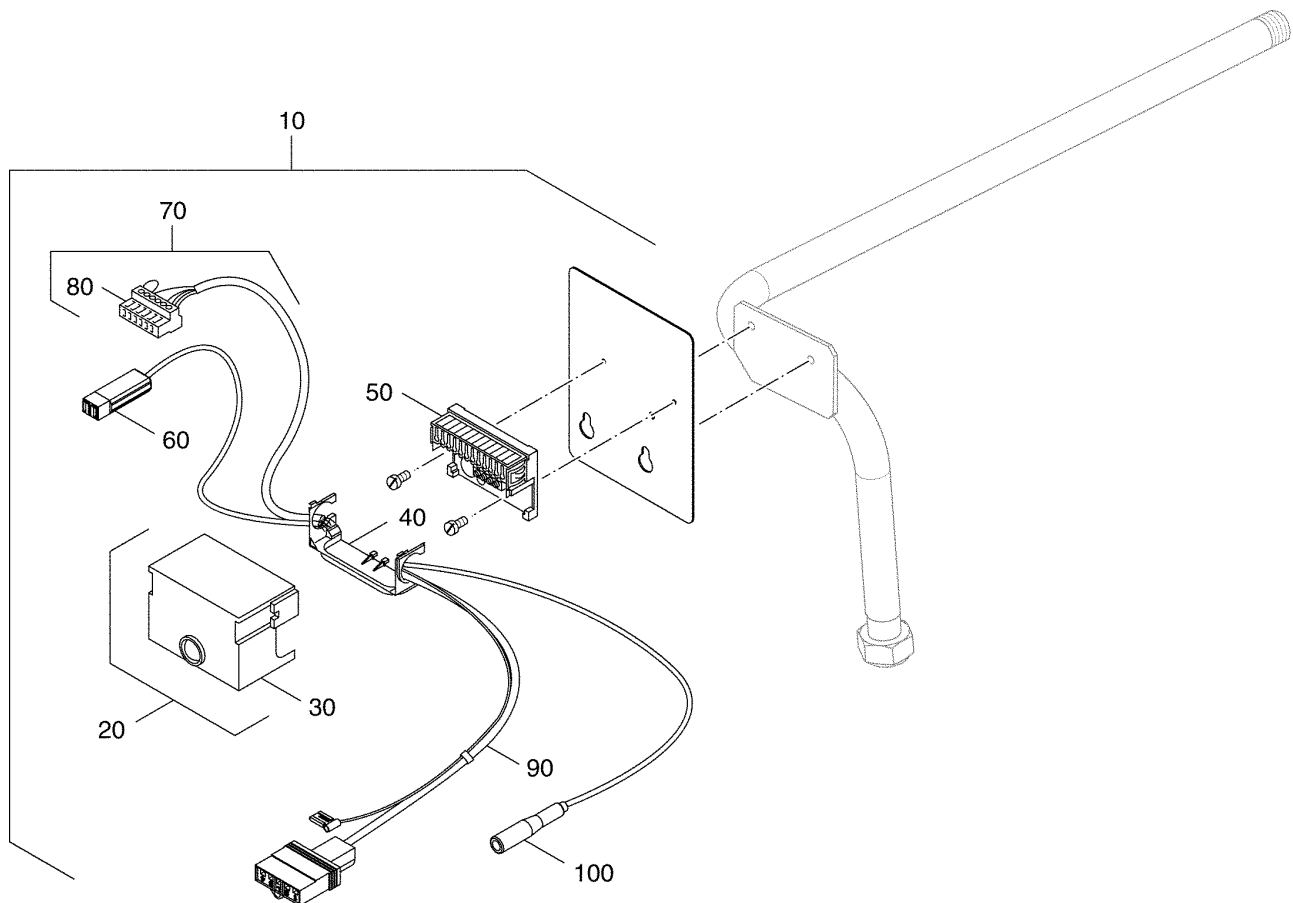

7747101976-00-Brennersteuerung AE144X Eco

Brennersteuerung AE144X Eco

Pos. Nr.	Artikel-Nr.	Artikelbezeichnung	Gewicht je Stück in kg
10	7747018688	Brennersteuerung G133W	*
20	5176616	Set Gasfeuerungsautomat L&S LGA kompl. Lieferbare Einzelteile	0,471
30	5176624	Gasfeuerungsautomat LGA ohne Sockel Fa. L&S	0,200
40	5883169	Kabeldurchführung für LGA/LOA Fa. L&S	0,010
50	5483130	Sockel für LGA/LOA Fa. L&S	0,070
60	7747018838	Verbindungsleitung Zündung G144 ECO	*
70	5181482	Anschlussleitung kompl. für Gasbrenner 950mm lang	0,140
80	7079220	Anschlussklemme 7-polig grün BR	0,015
90	7747018839	Verbindungsleitung Gasventil SIT G144	*
100	7747018837	Ionisationsleitung G144 ECO	*