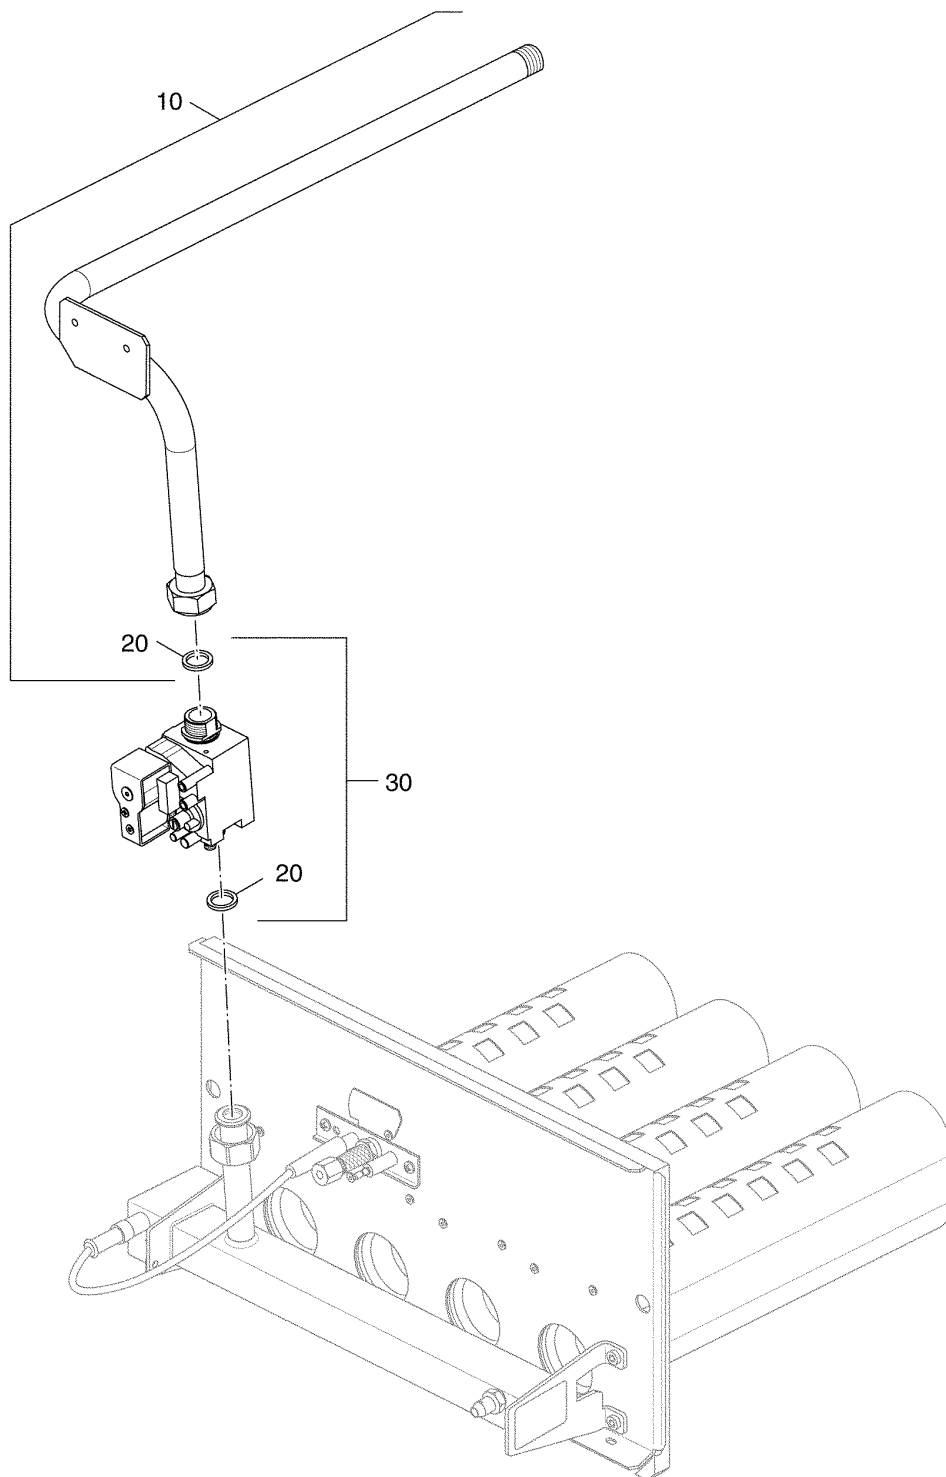

Armaturengruppe AE144X Eco

7747101974-00-Armaturengruppe AE144X Eco

Armaturengruppe AE144X Eco

Pos. Nr.	Artikel-Nr.	Artikelbezeichnung	Gewicht je Stück in kg
10	7747018668	Gasanschlussrohr AE144X ECO	*
		Lieferbares Einzelteil	
20	63012692	Dichtung D17x24x2 AFM34 (5x)	0,017
30	63043610	Gasarmatur Sit 840 Sigma 3/4" afm34 kpl	2,500
		Lieferbares Einzelteil	
20	63012692	Dichtung D17x24x2 AFM34 (5x)	0,017