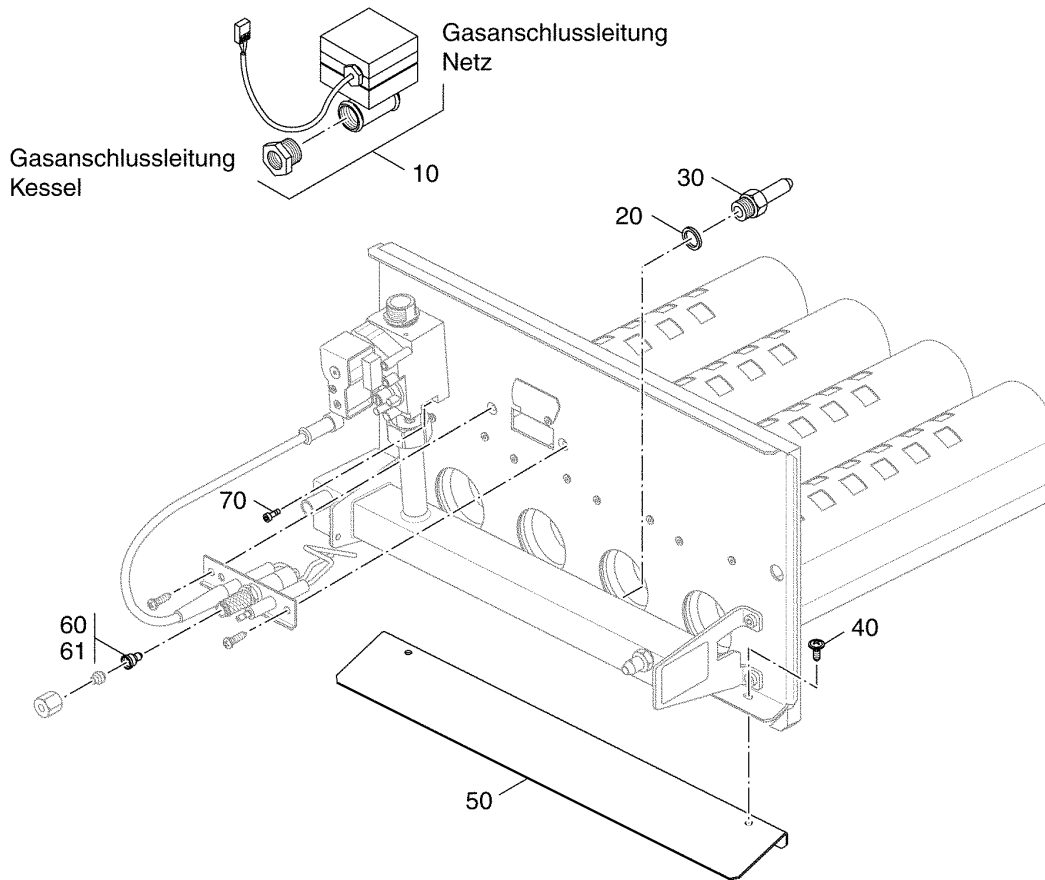

Hauptgasdüsen

Kesselgröße	Anzahl der Düsen/ Dichtungen	Hauptgasdüsen Durchmesser in 1/100 mm		
		Erdgas E (G20)	Erdgas LL (G25)	Flüssiggas P (G31)
13/3	2/2	2,30	12,50	11,55
16/3	2/2	2,35	12,55	E1,60
20/4	3/3	2,30	12,50	11,55
24/4	3/3	2,35	12,55	D1,60
28/5	4/4	2,30	12,50	1,60
32/5	4/4	2,35	E2,55	1,60

7747101975-00-Einzelteile der Gasartumstellteile AE144X Eco