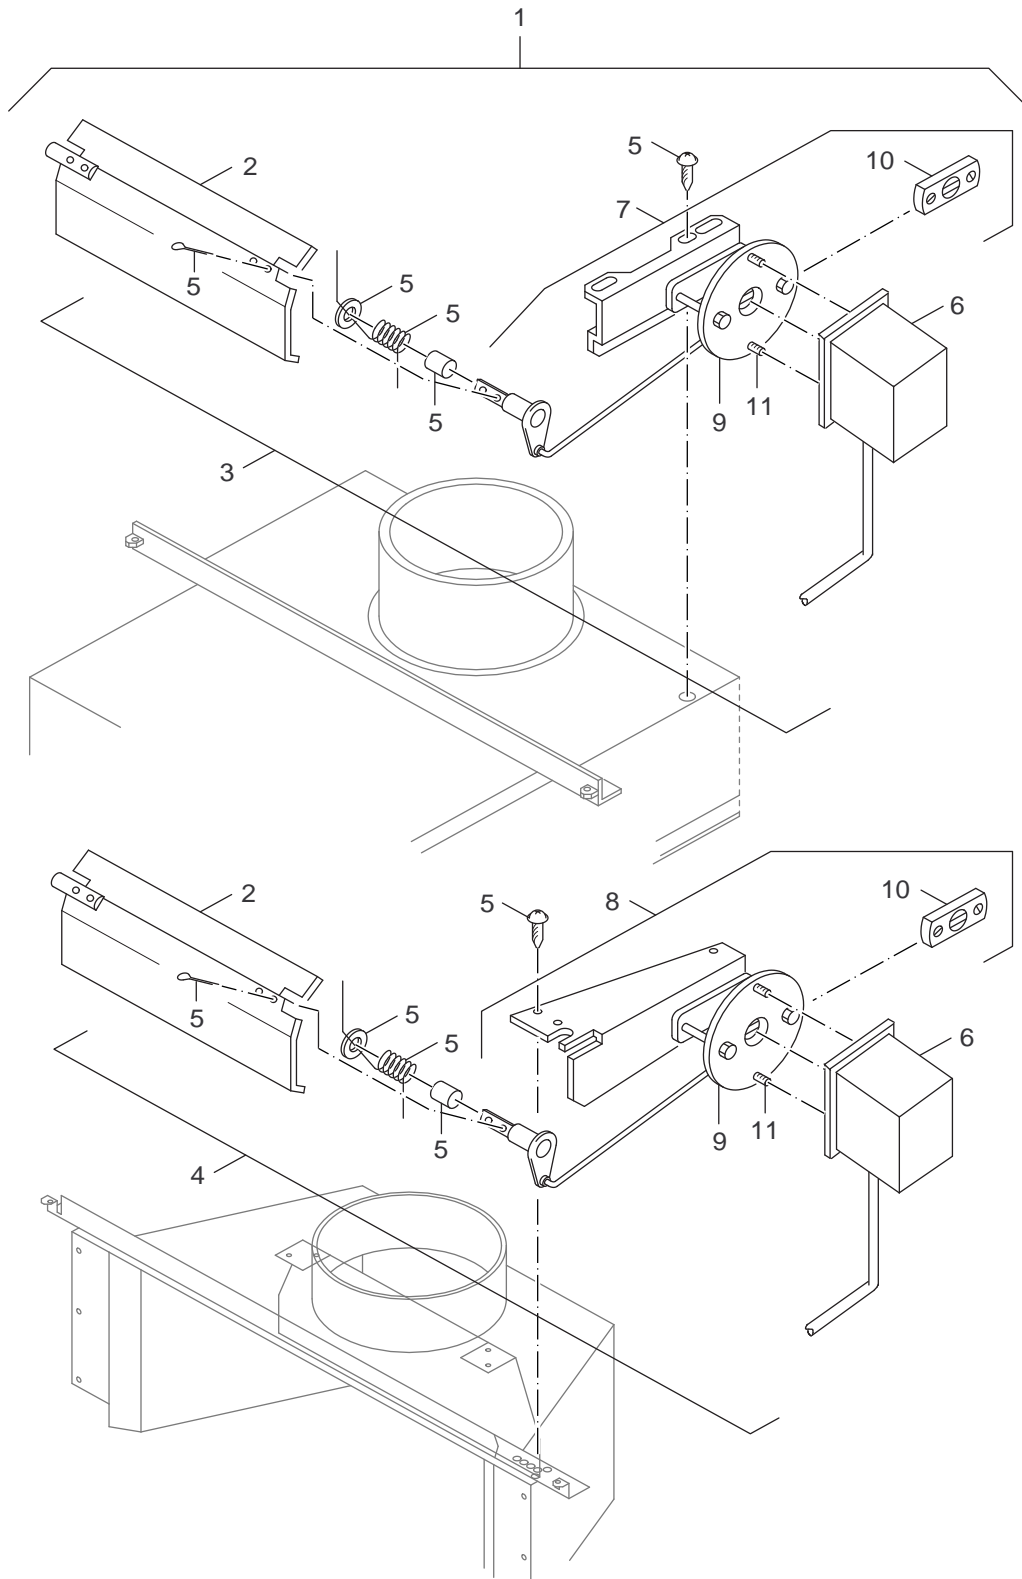

Pos	Bezeichnung description	Bestell-Nr. Ordering no.	G234 X																		Bemerkungen Remarks
1	Strösi G244/G234 5Gld	63037478	■																		
1	Strösi G244/G234 6Gld	63037479	■																		
1	Strösi G244/G234 7Gld	63037480	■																		
2	Reinigungsdeckel 407br kpl	5371923	■																		5 Glieder
2	Reinigungsdeckel 497br kpl	5371924	■																		6 Glieder
2	Reinigungsdeckel 587br kpl	5371925	■																		7 Glieder
3	Dichtschnur 6x10000, GP VE	5822706	■																		
3	Dichtschnur GP 6x1500mm	63020956	■																		
3	Dichtschnur 6x3000 GP	63020958	■																		
4	Scheibe DIN9021 A6,4 A3K	5264166	■																		
5	Käfigmutter M6 MCU5315	5555752	■																		
6	Unterlegscheibe DIN125 A8,4 A3K (10x)	8 718 571 269 0	■																		
7	Abgasüberwachung AW50 02 Komb nicht 3220	5557459	■																		Nicht mit HS3220
8	Abgasüberwachung AW10 verp	5557468	■																		
	Abgas-Übergangsstück 180/200 verp	63035890	■																		
	Kitt PK-W11 310 ml Kartusche	2037038	■																		
	Flachbeutel Montagematerial Abgasüberw	5493868	■																		
	Mont-Mat Strösi G334X	5621819	■																		
	Dichtungsmasse braun f Kessel Kart310ml	63014361	■																		
G234 X																Strömungssicherung Draught hood					3
38-60kW																					

Ersatzteilliste
Spare parts list

6720906049.aa.RS-Abgassperklappe G234X BE/FR

Abgassperklappe
Vent damper

G234 X
38-60kW

4