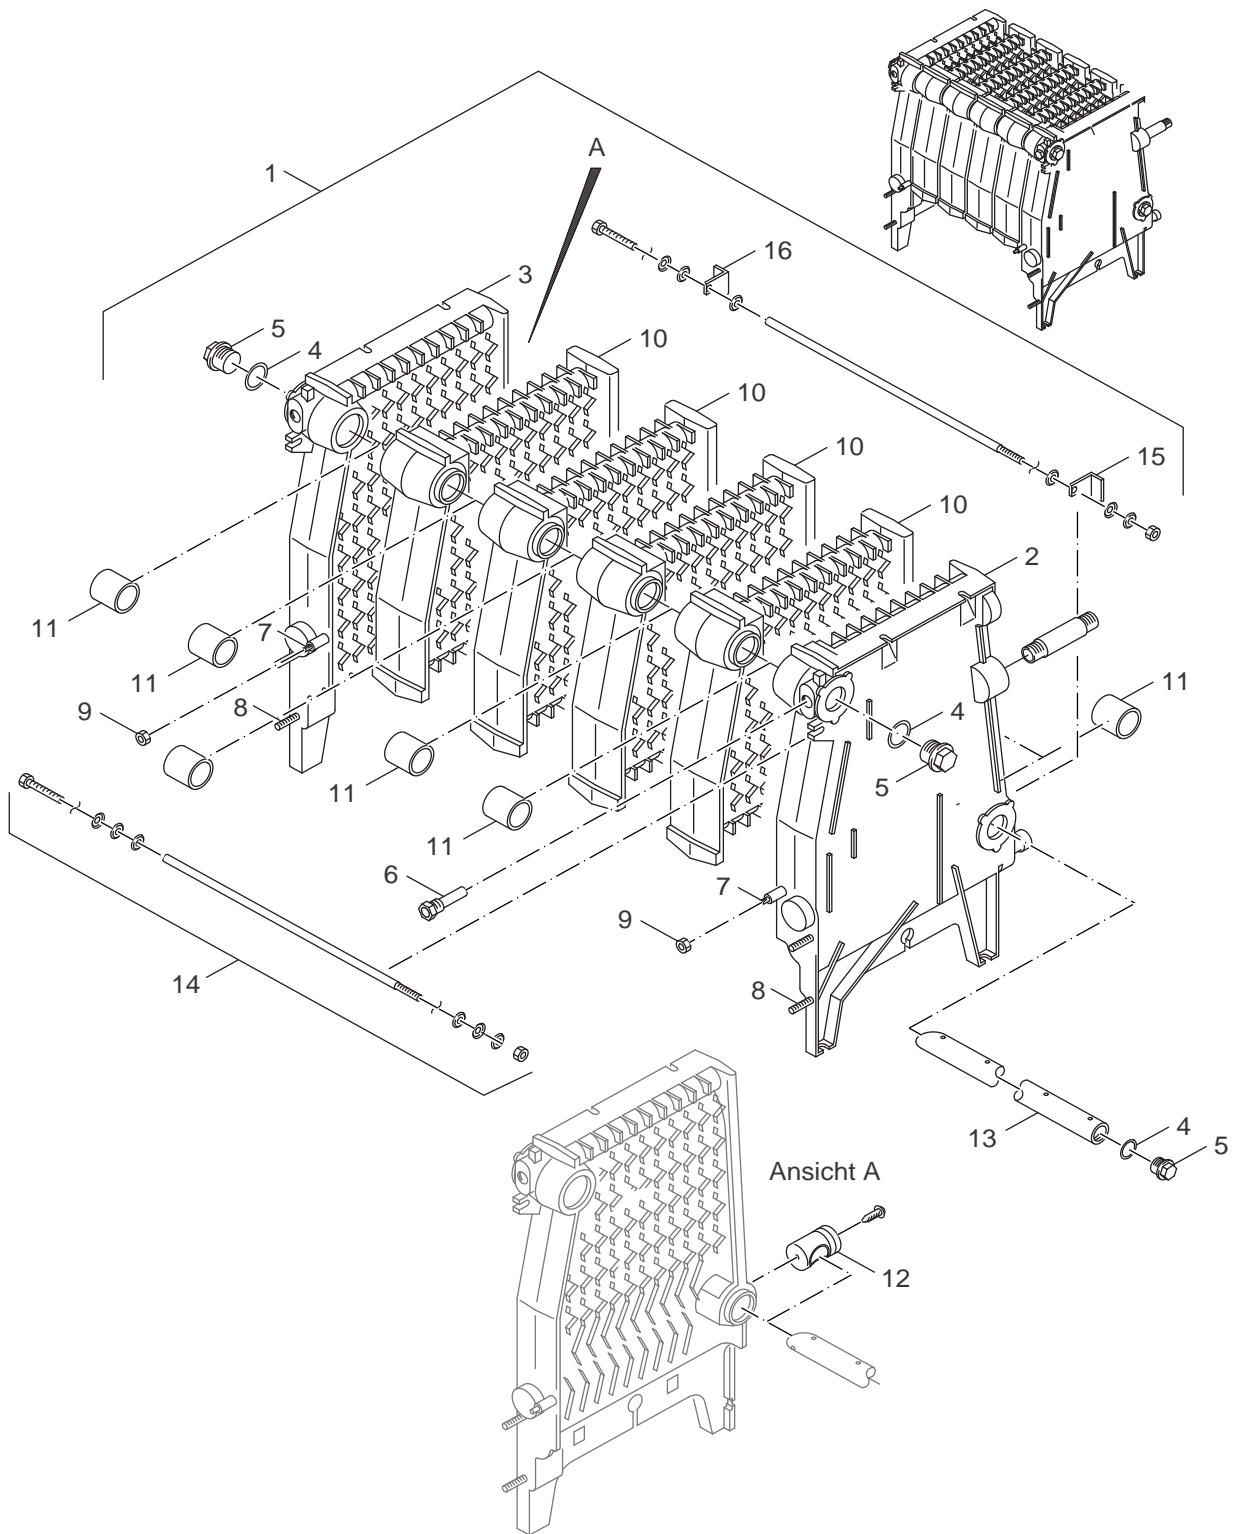

Ersatzteilliste
Spare parts list

8738890495.aa.RS-Kesselblock

Kesselblock
Boiler block

G234 X
38-60kW

1

Ersatzteilliste
Spare parts list

8738890496.aa.RS-Kesselblock-Anbauteile

Kesselblock-Anbauteile
 Boiler block attachment