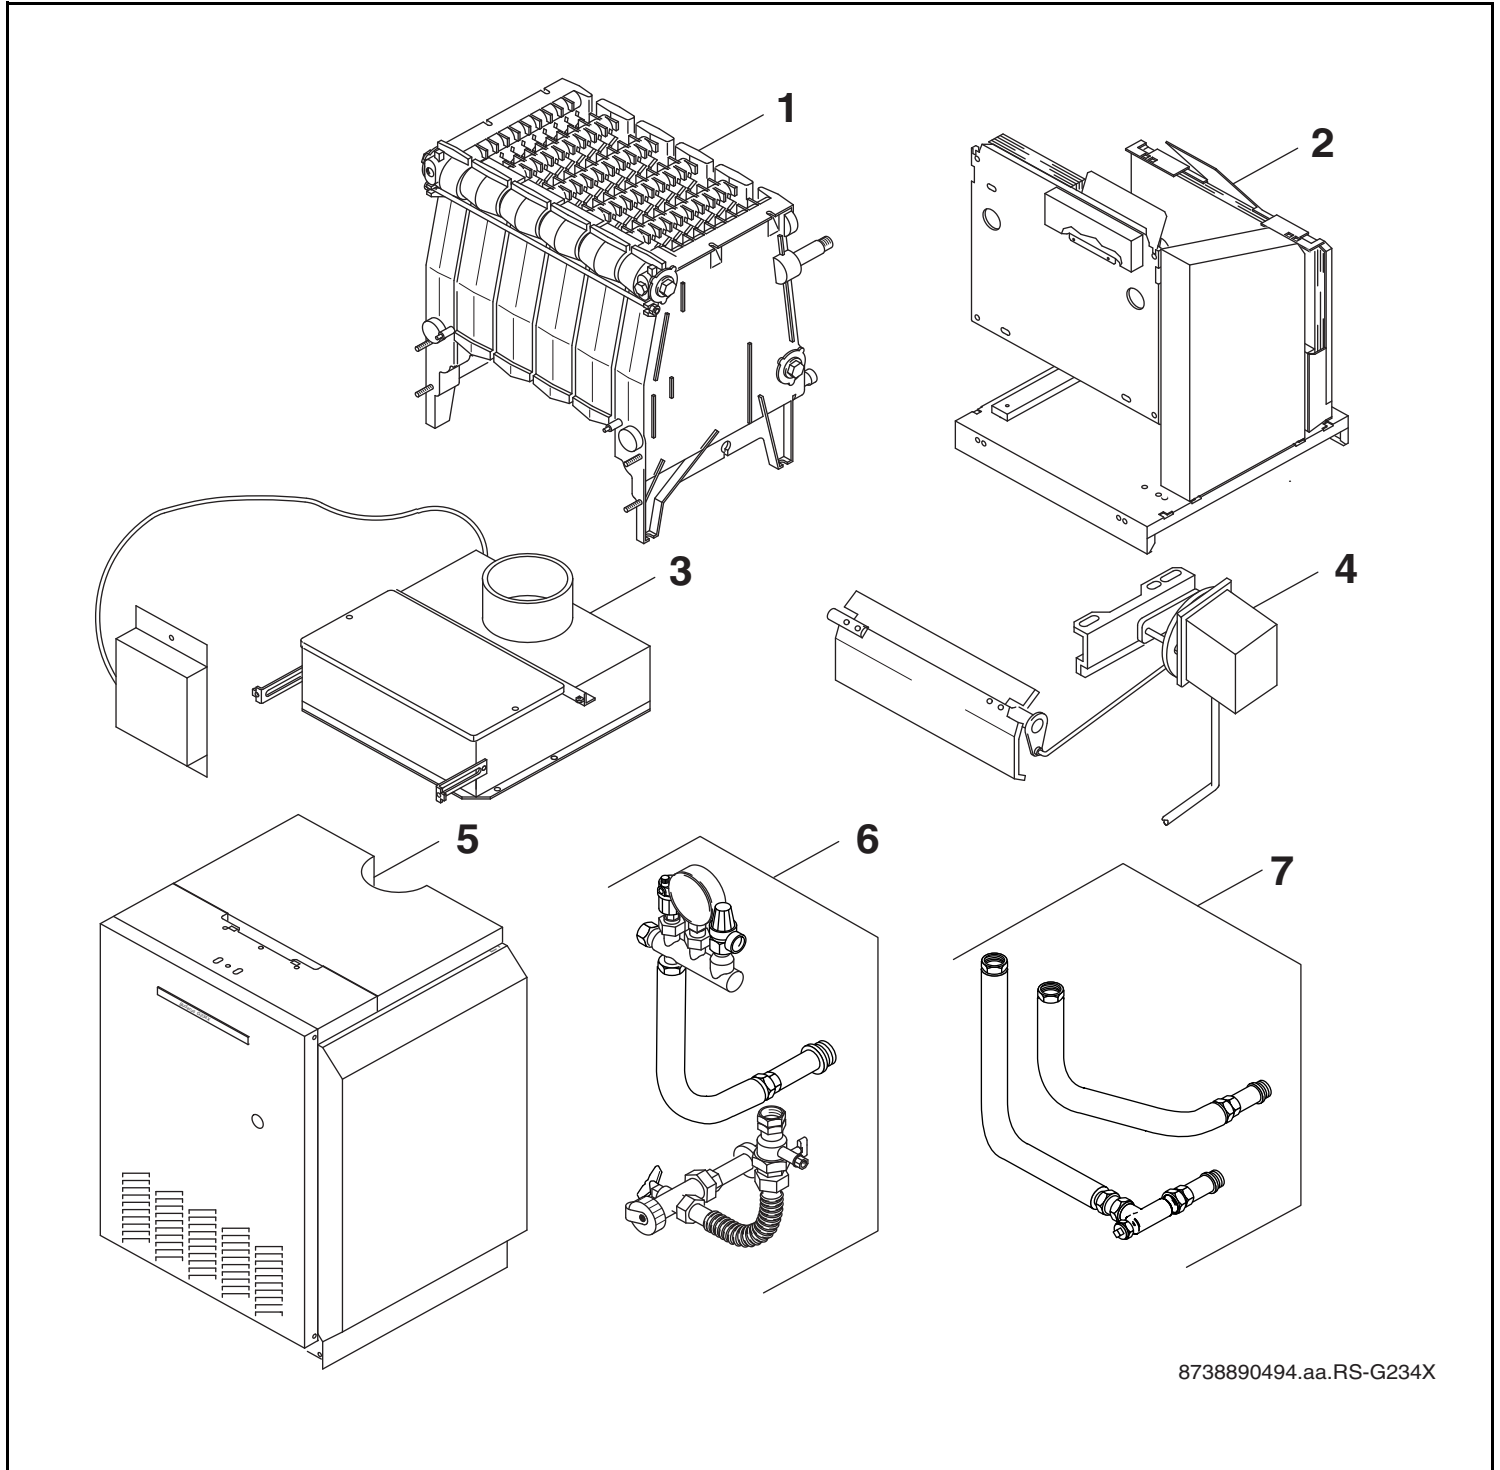

G234 X

38-60kW

8738890494.aa.RS-G234X

Buderus

Wichtige Hinweise

- Ersatzteile dürfen nur von einem zugelassenen Installateur eingebaut werden!
- Im Anhang finden Sie:
 - die Übersetzungen aller verwendeten Teilebezeichnungen
 - eine Übersicht der Gerätetypen und Länder, für die diese Ersatzteilliste gilt.