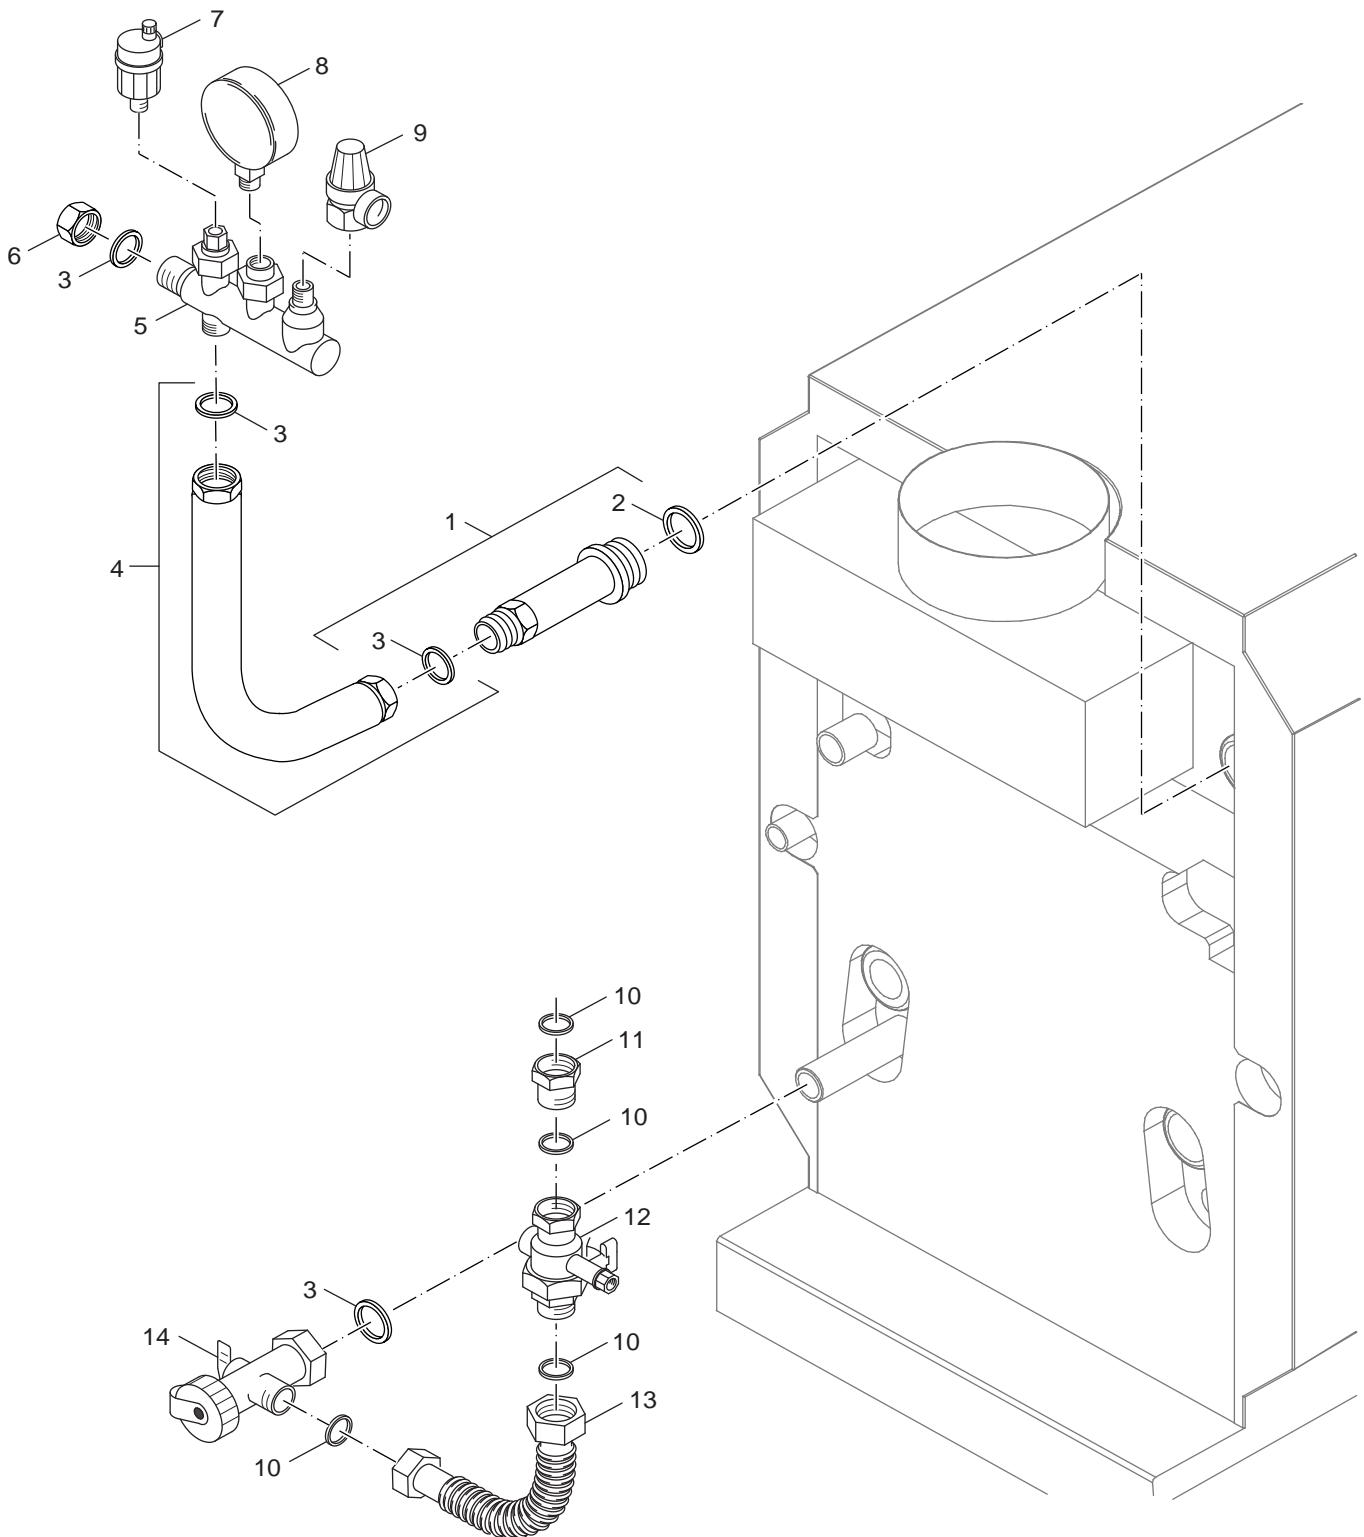

Ersatzteilliste
Spare parts list

6720906051.aa.RS-Sicherheits- und Entleerungs-Set G234X BE/FR

Sicherheits- und Entleerungsset
Safeta group

G234 X
38-60kW

6