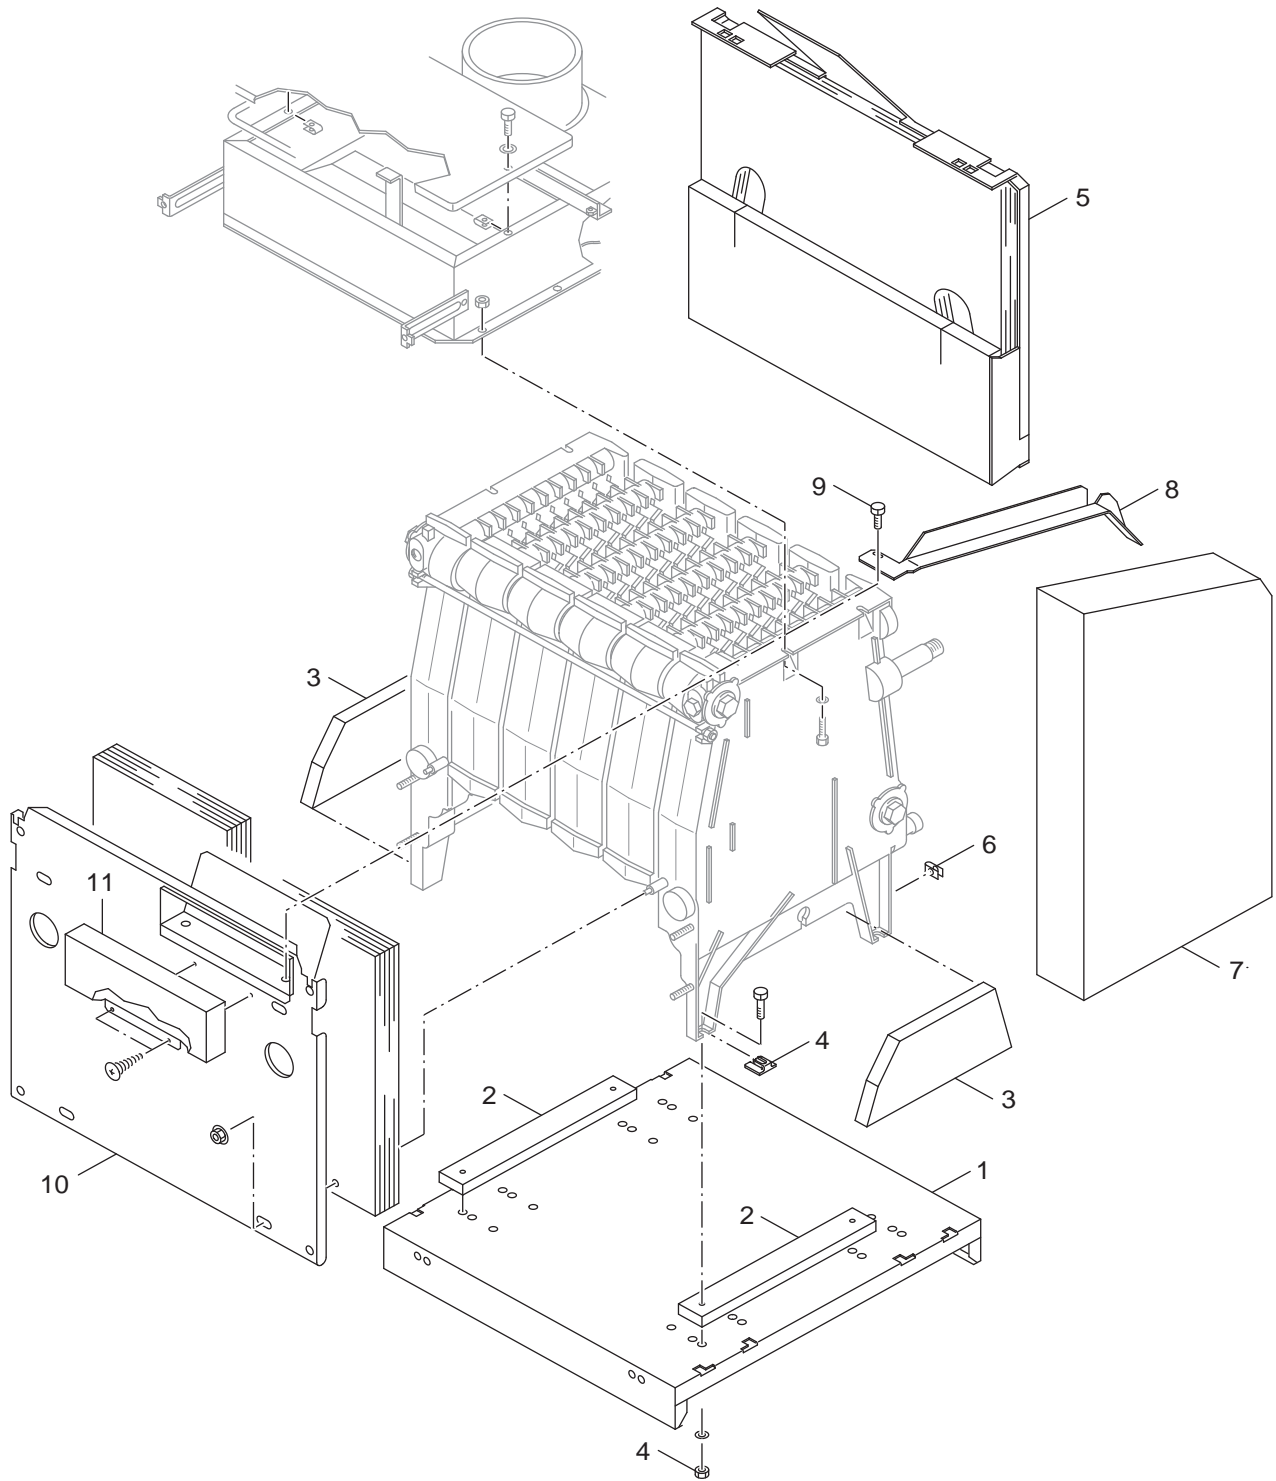

Ersatzteilliste
Spare parts list

8738890495.aa.RS-Kesselblock

Kesselblock
Boiler block

G234 X
38-60kW

1

Ersatzteilliste
Spare parts list

8738890496.aa.RS-Kesselblock-Anbauteile

Kesselblock-Anbauteile
 Boiler block attachment