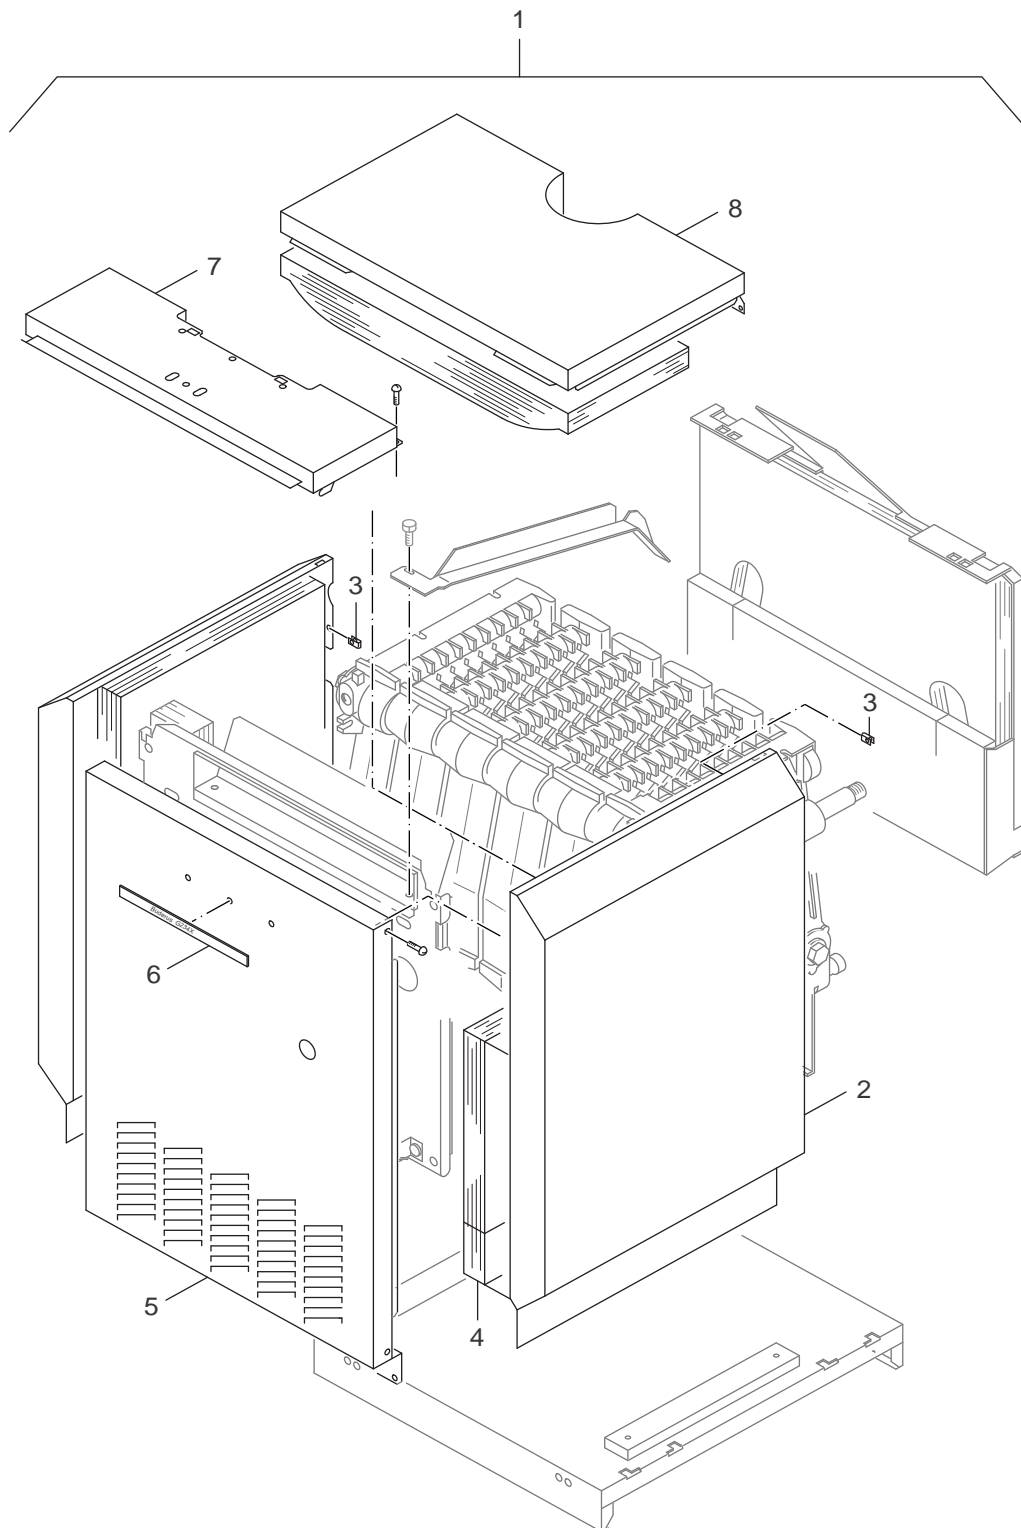

Ersatzteilliste
Spare parts list

6720906050.aa.RS-Verkleidung G234X BE/FR

Verkleidung
Housing

G234 X
38-60kW

5