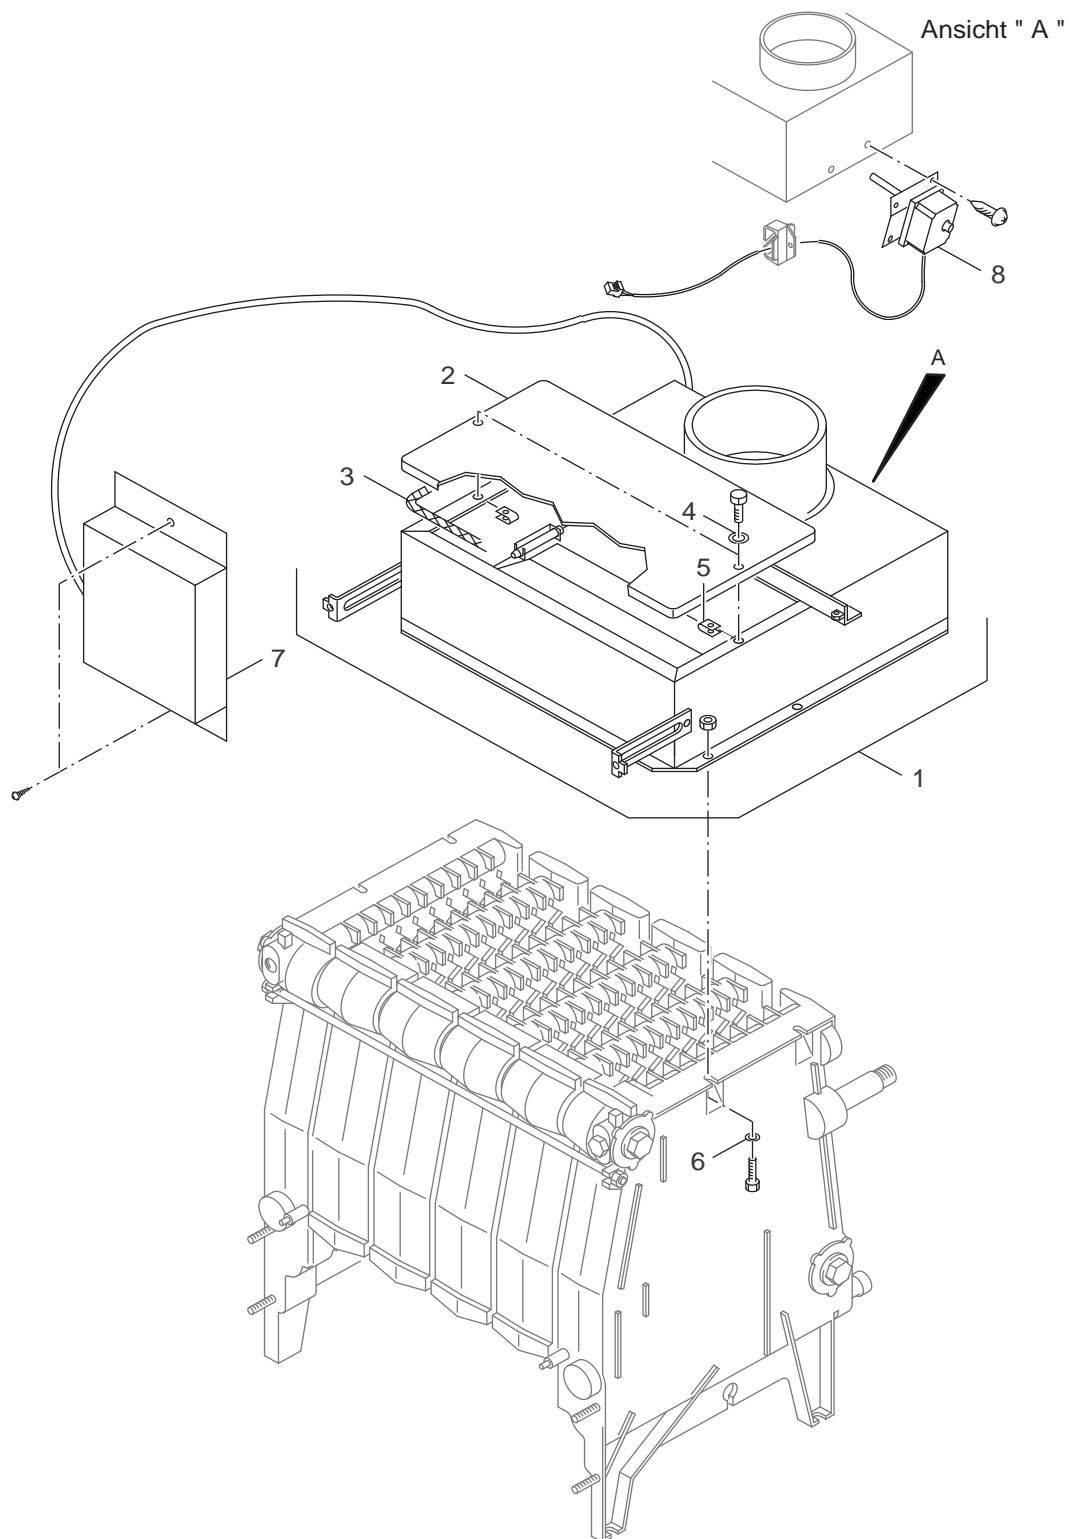

Ersatzteilliste
Spare parts list

8738890497.aa.RS-Strömungssicherung

Strömungssicherung
Draught hood

G234 X
38-60kW

3

Pos	Bezeichnung description	Bestell-Nr. Ordering no.	G234 X																		Bemerkungen Remarks
1	Strösi G244/G234 5Gld	63037478	■																		
1	Strösi G244/G234 6Gld	63037479	■																		
1	Strösi G244/G234 7Gld	63037480	■																		
2	Reinigungsdeckel 407br kpl	5371923	■																		5 Glieder
2	Reinigungsdeckel 497br kpl	5371924	■																		6 Glieder
2	Reinigungsdeckel 587br kpl	5371925	■																		7 Glieder
3	Dichtschnur 6x10000, GP VE	5822706	■																		
3	Dichtschnur GP 6x1500mm	63020956	■																		
3	Dichtschnur 6x3000 GP	63020958	■																		
4	Scheibe DIN9021 A6,4 A3K	5264166	■																		
5	Käfigmutter M6 MCU5315	5555752	■																		
6	Unterlegscheibe DIN125 A8,4 A3K (10x)	8 718 571 269 0	■																		
7	Abgasüberwachung AW50 02 Komb nicht 3220	5557459	■																		Nicht mit HS3220
8	Abgasüberwachung AW10 verp	5557468	■																		
	Abgas-Übergangsstück 180/200 verp	63035890	■																		
	Kitt PK-W11 310 ml Kartusche	2037038	■																		
	Flachbeutel Montagematerial Abgasüberw	5493868	■																		
	Mont-Mat Strösi G334X	5621819	■																		
	Dichtungsmasse braun f Kessel Kart310ml	63014361	■																		
G234 X																Strömungssicherung Draught hood					3
38-60kW