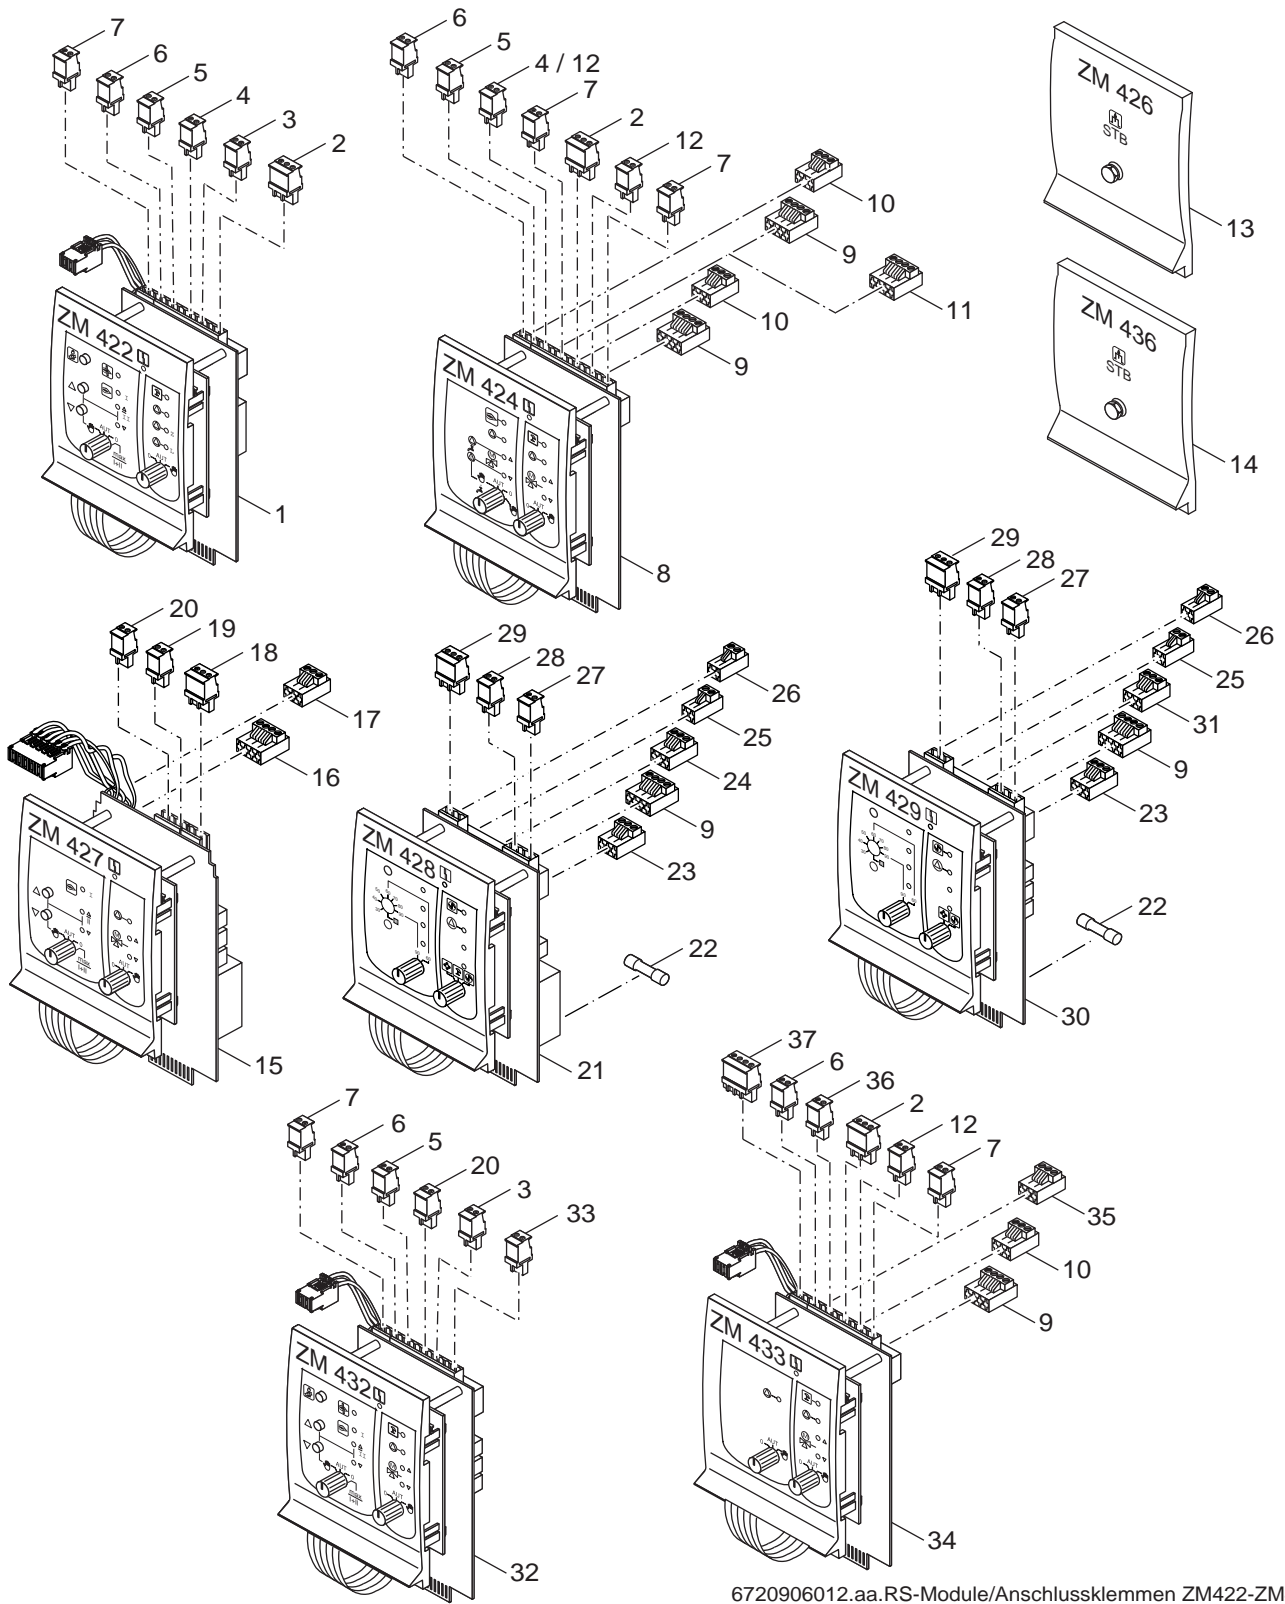

Ersatzteilliste
Spare parts list

6720906012.aa.RS-Module/Anschlussklemmen ZM422-ZM436

Module ZM422-ZM436
Module ZM422-ZM436

Logamatic R4312

5