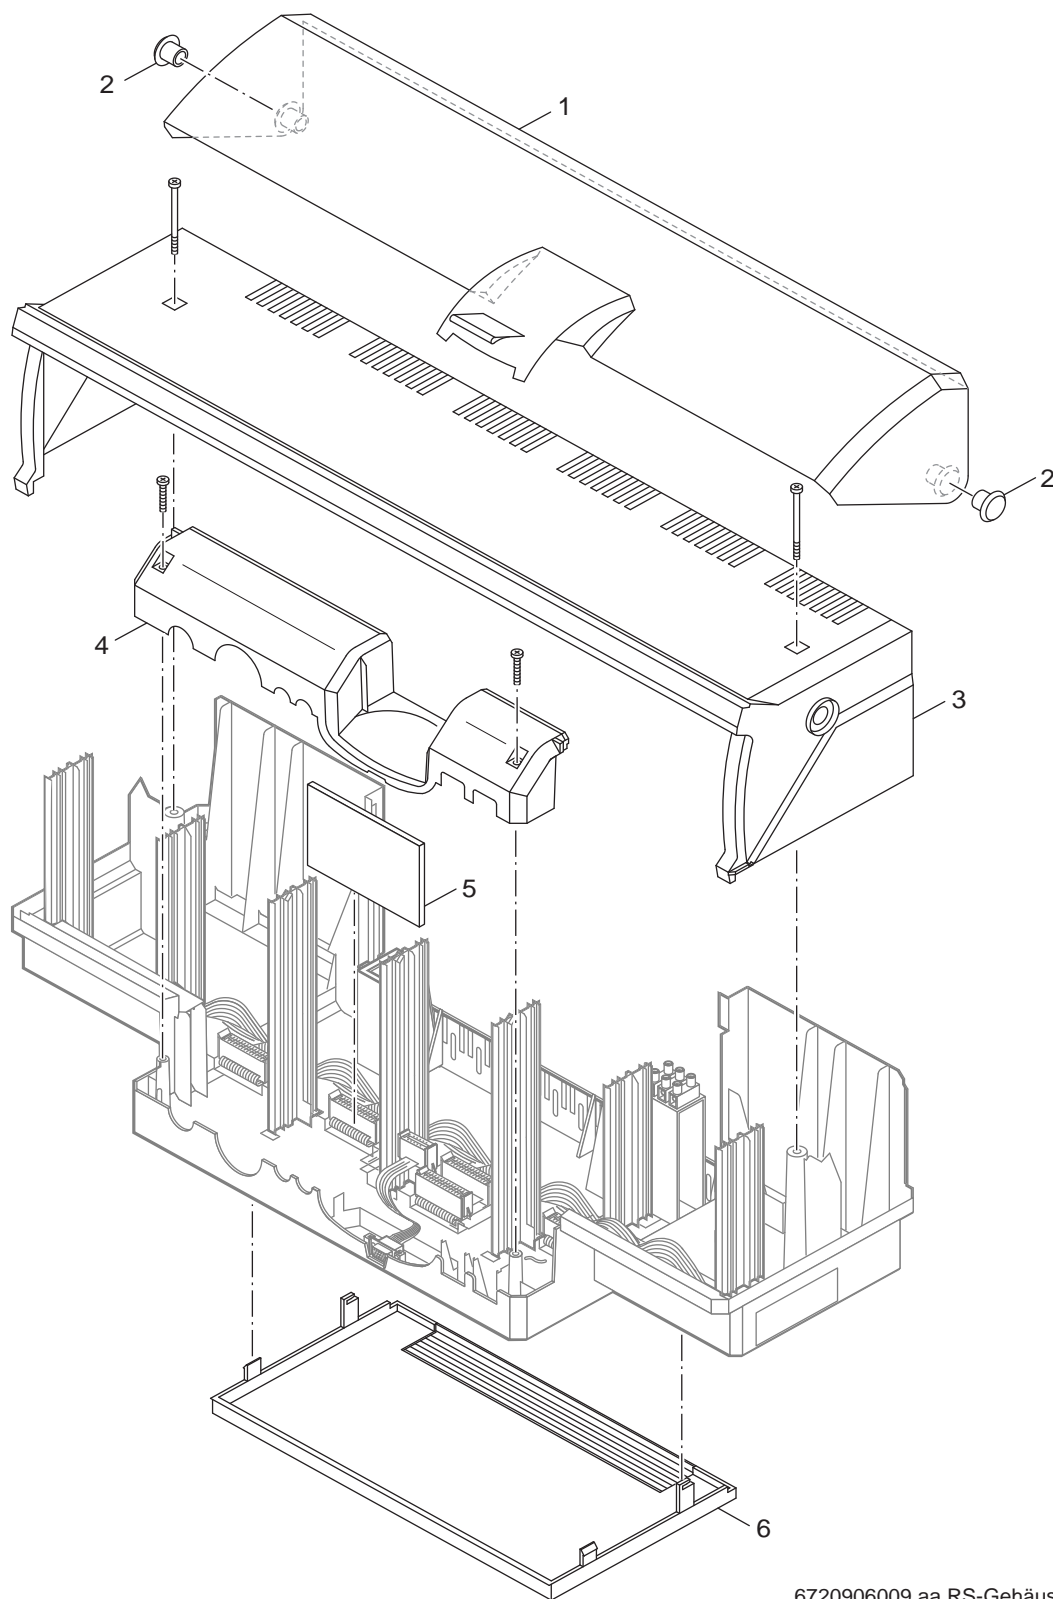

Ersatzteilliste
Spare parts list

6720906009.aa.RS-Gehäuseeinzelteile R4313

Gehäuseeinzelteile R4313
casing R4313

Logamatic R4312

2

Pos	Bezeichnung description	Bestell-Nr. Ordering no.	R4313																										Bemerkungen Remarks
1	Gehäuse Klarsichtabdeckung R43xx	63009768	■																										
2	Scharnierstift	7079662	■																										
3	Gehäuse Oberteil R431x	7 747 023 028	■																										
4	Gehäuse Geräteabdeck R43xx RAL5015	7079326	■																										
5	Trennwand für Module M4xx	63011086	■																										
6	Gehäuse Rückwand R43/42xx RAL5015	7079652	■																										
Logamatic R4312			Gehäuseeinzelteile R4313 casing R4313																			2