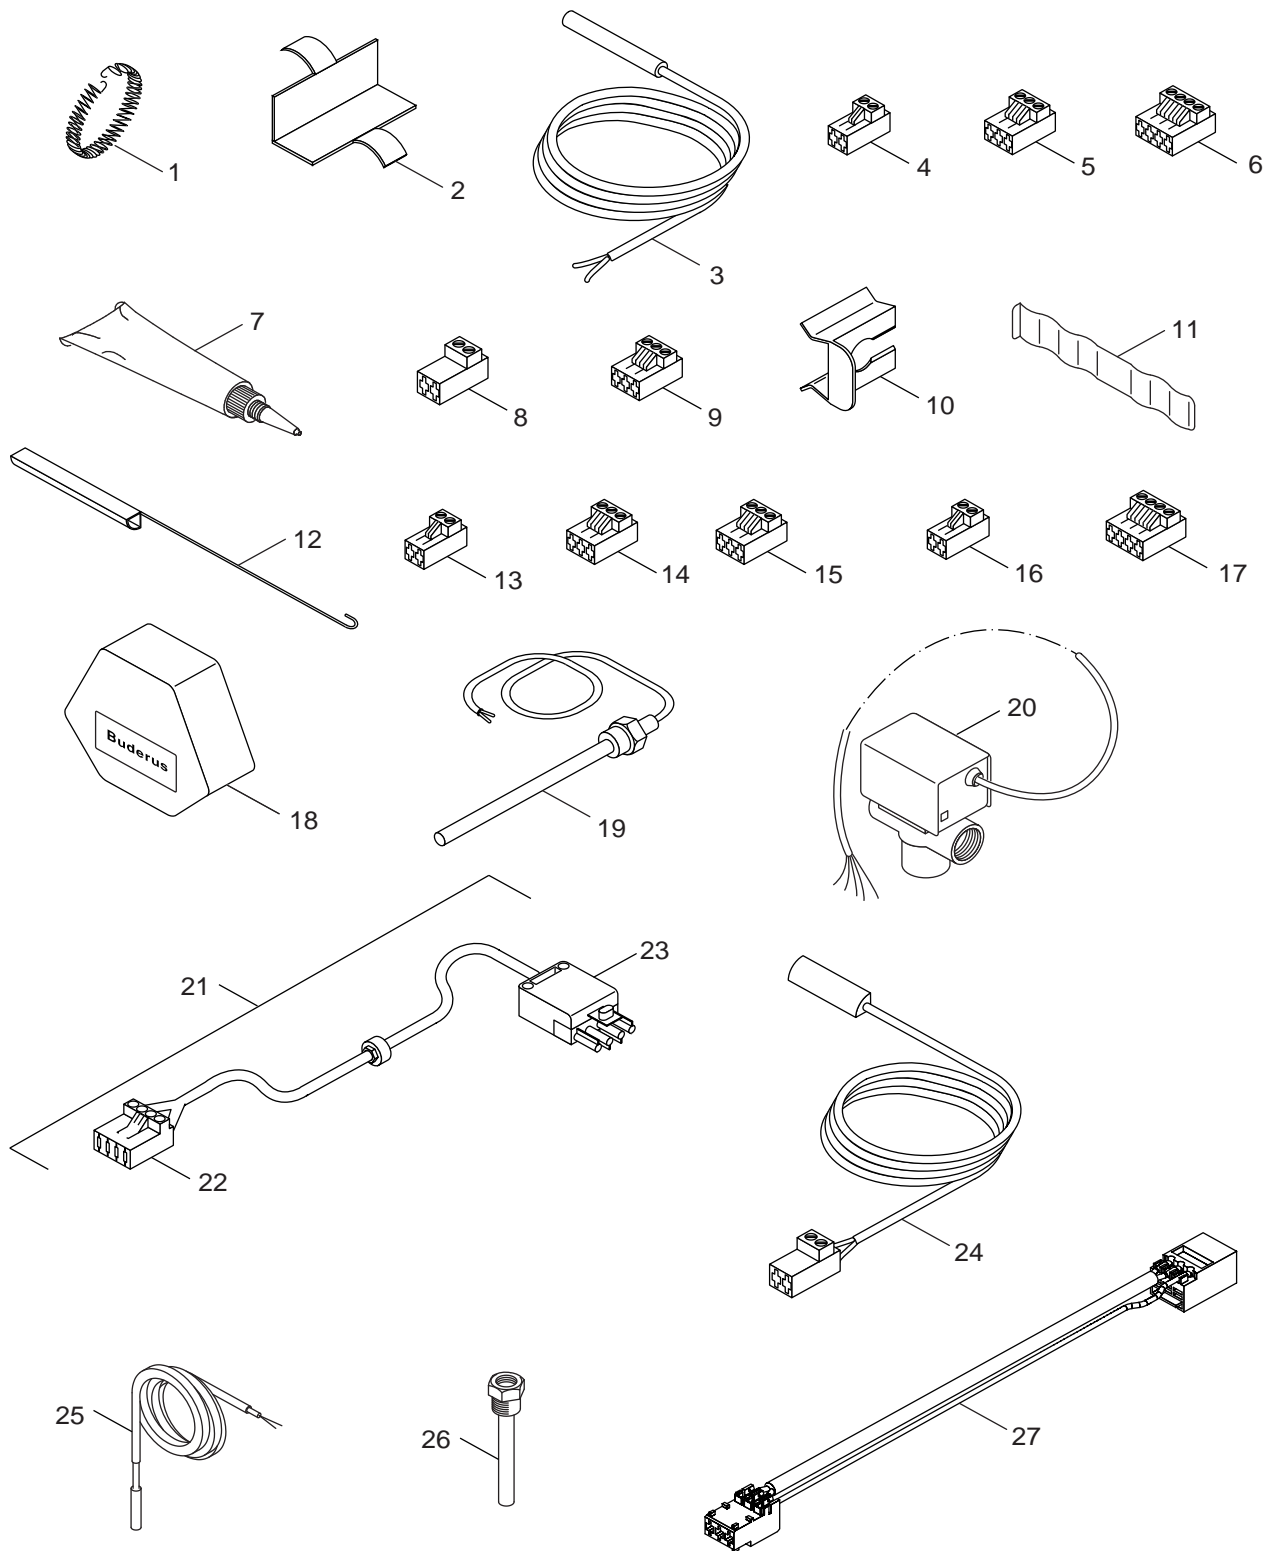

Pos	Bezeichnung description	Bestell-Nr. Ordering no.	R4313																		Bemerkungen Remarks
1	Raummontageset mit Logamatic MEC2-	5720812	■																		
2	Wandhalter für MEC2	7079414	■																		
3	Anschlussklemme steckb 2-pol nußbr	7 747 023 965	■																		
4	Kesseldisplay ZM435	7 747 026 223	■																		
5	Fernbedienung BFU zur separaten Heiz-	5720720	■																		
5	Fernbedienung BFU/F zur separaten Heiz-	5720734	■																		
6	Oberteil BFU	478688	■																		
7	Drehknopf BFU	478685	■																		
8	Fernbedienung MEC2 S20	7 747 005 314	■																		
9	Abdeckklappe MEC	478719	■																		
10	Folie Beschriftung MEC	7079712	■																		nur für DE
11	Separater Raumtemperaturfühler	5993226	■																		
	Fernbedienung MEC2 S14 Exp1 verp	63036625	■																		
	Fernbedienung MEC2 S13 Exp4 verp	63043790	■																		
Logamatic R4312																Fernbedienung R4313 remote control R4313					8

Ersatzteilliste
Spare parts list

6720906016.aa.RS-Zubehör R4xxx

Zubehör R4321
accessories R4313

Logamatic R4312

9