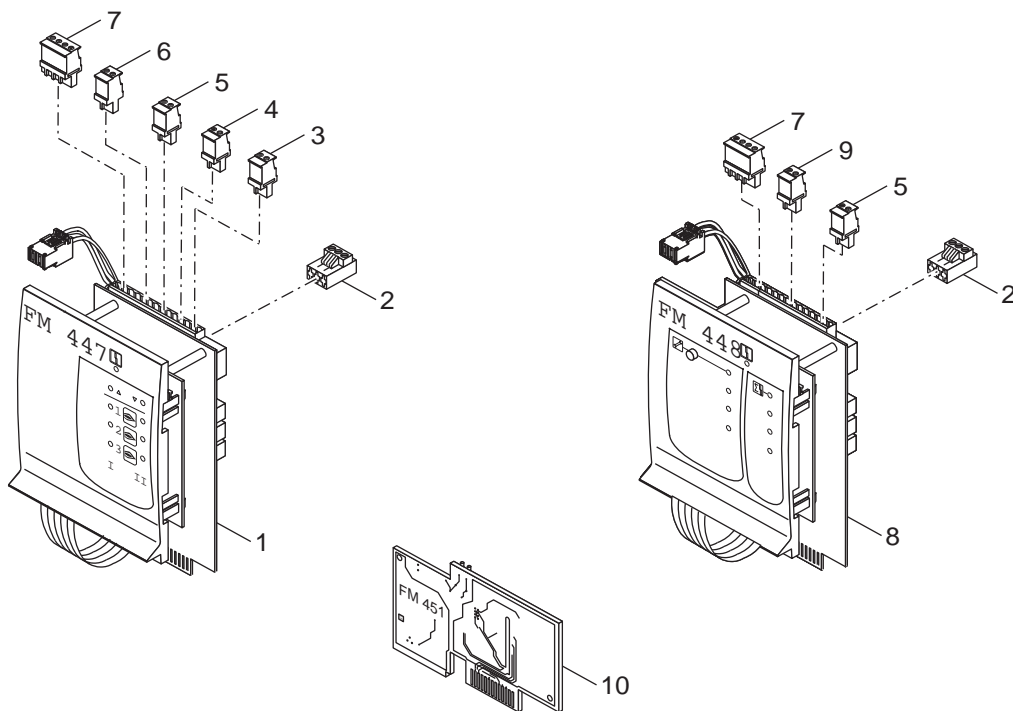

Ersatzteilliste
Spare parts list

6720906014.aa.RS-Module/Anschlussklemmen FM447-FM454

Module ZM447-FM454
Module ZM447-FM454

Logamatic R4312

7