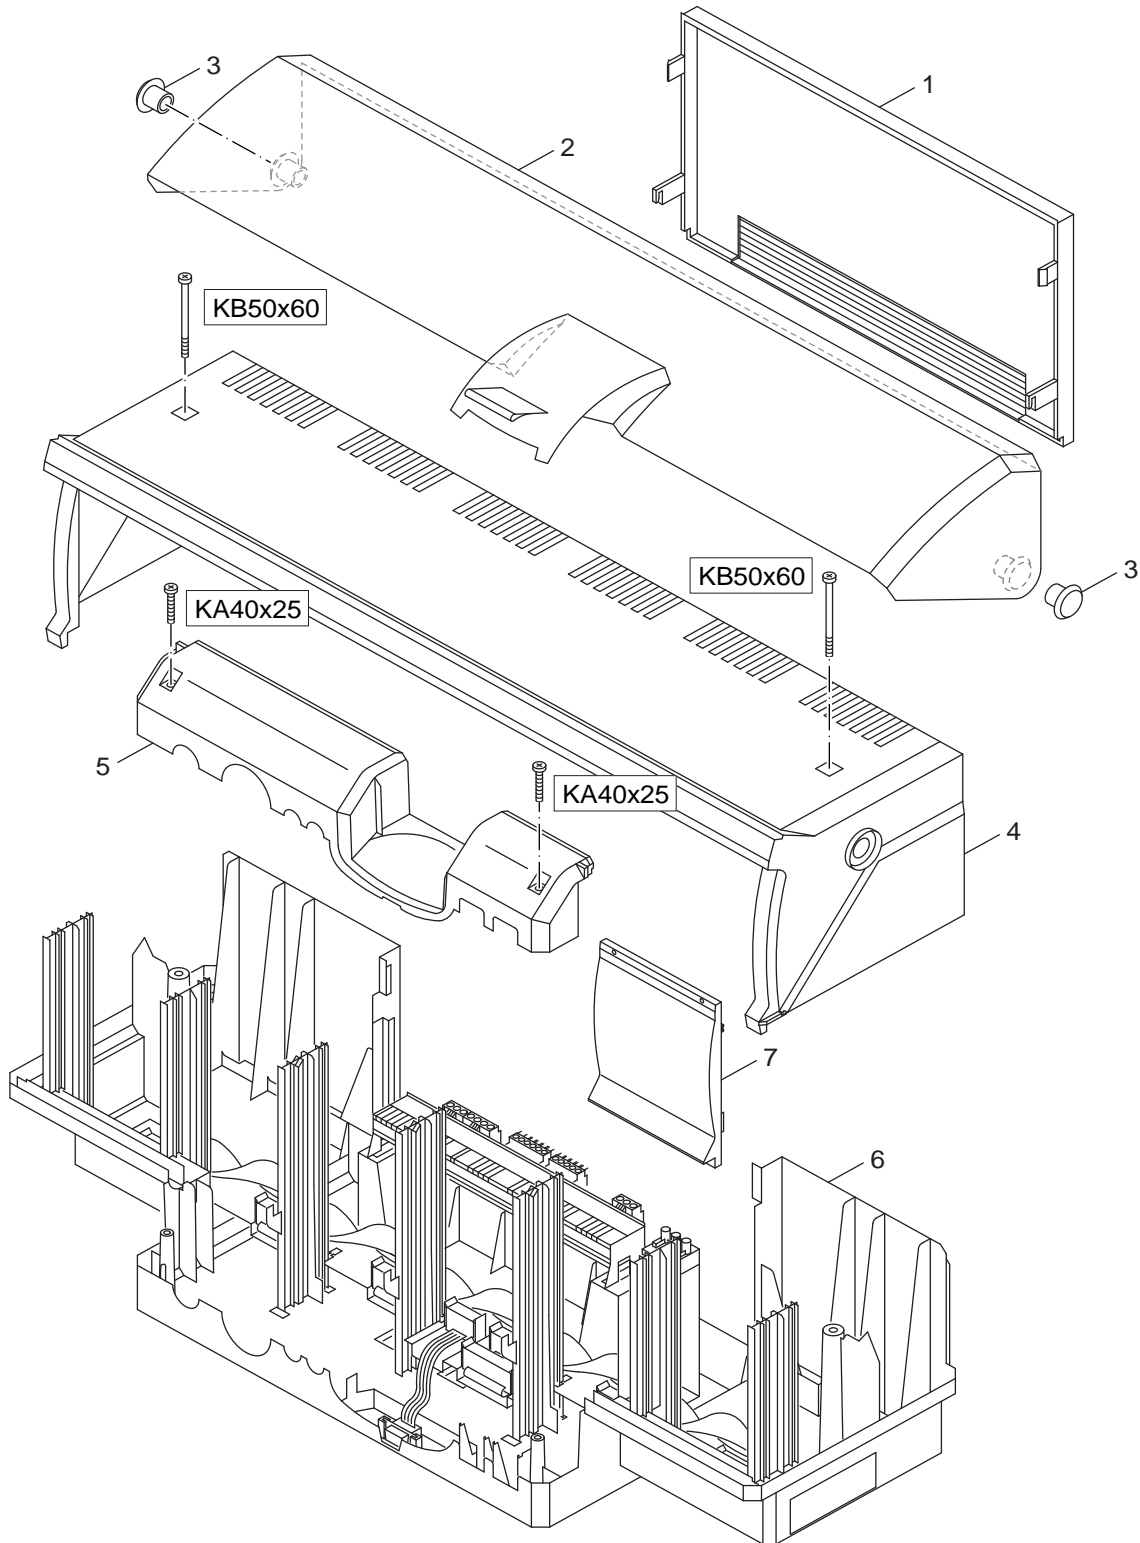

Pos	Bezeichnung description	Bestell-Nr. Ordering no.	4311-4312																										Bemerkungen Remarks
1	Buderus Logamatic R4321 Serie 30 verp	7 747 011 931	■																										
1	Buderus Logamatic R4322 Serie 27 verp	7 747 011 939	■																										
Regelgerät HS4311 / HS4312		Gerätevarianten R4311/4312 Contoller R4311/4312														1													

Ersatzteilliste
Spare parts list

6720906351.aa.RS-Gehäuseeinzelteile R4311/R4312

Gehäuseeinzelteile R4311/4313
casing R4311/4313

Regelgerät HS4311 / HS4312

2