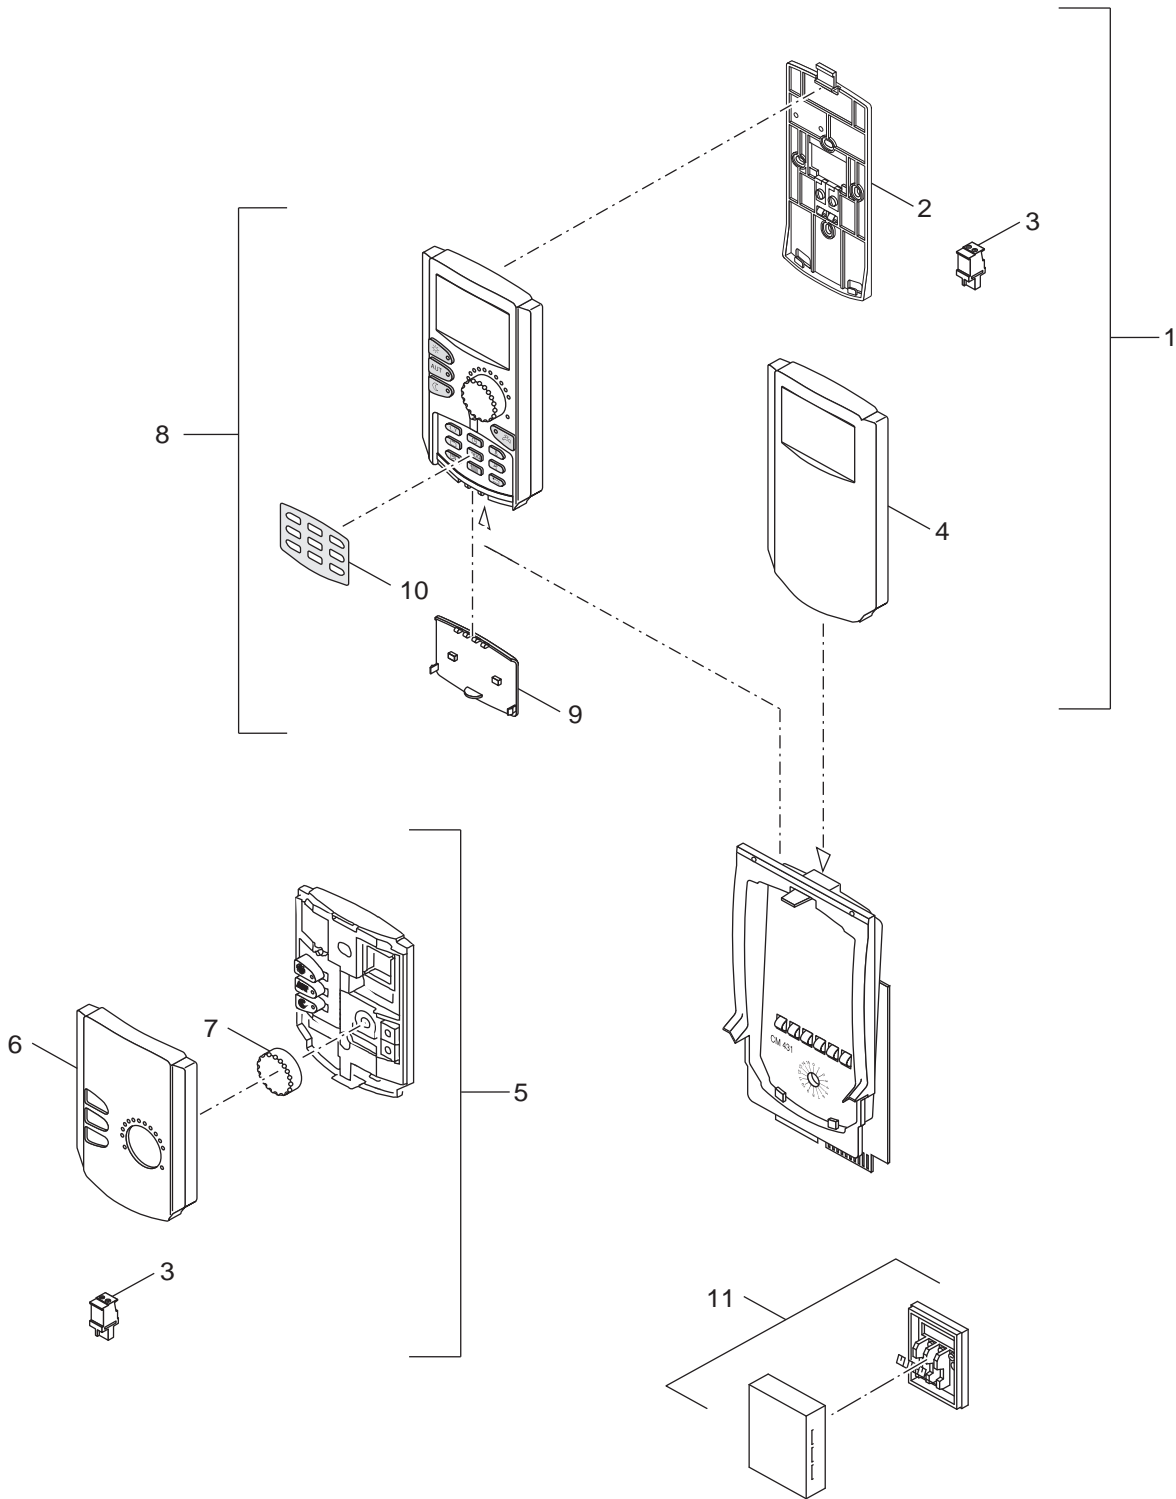

Ersatzteilliste
Spare parts list

6720906015.aa.RS-Fernbedienung/Raummontageset R4xxx

Fernbedienung R4313
remote control R4313

Regelgerät HS4311 / HS4312

8