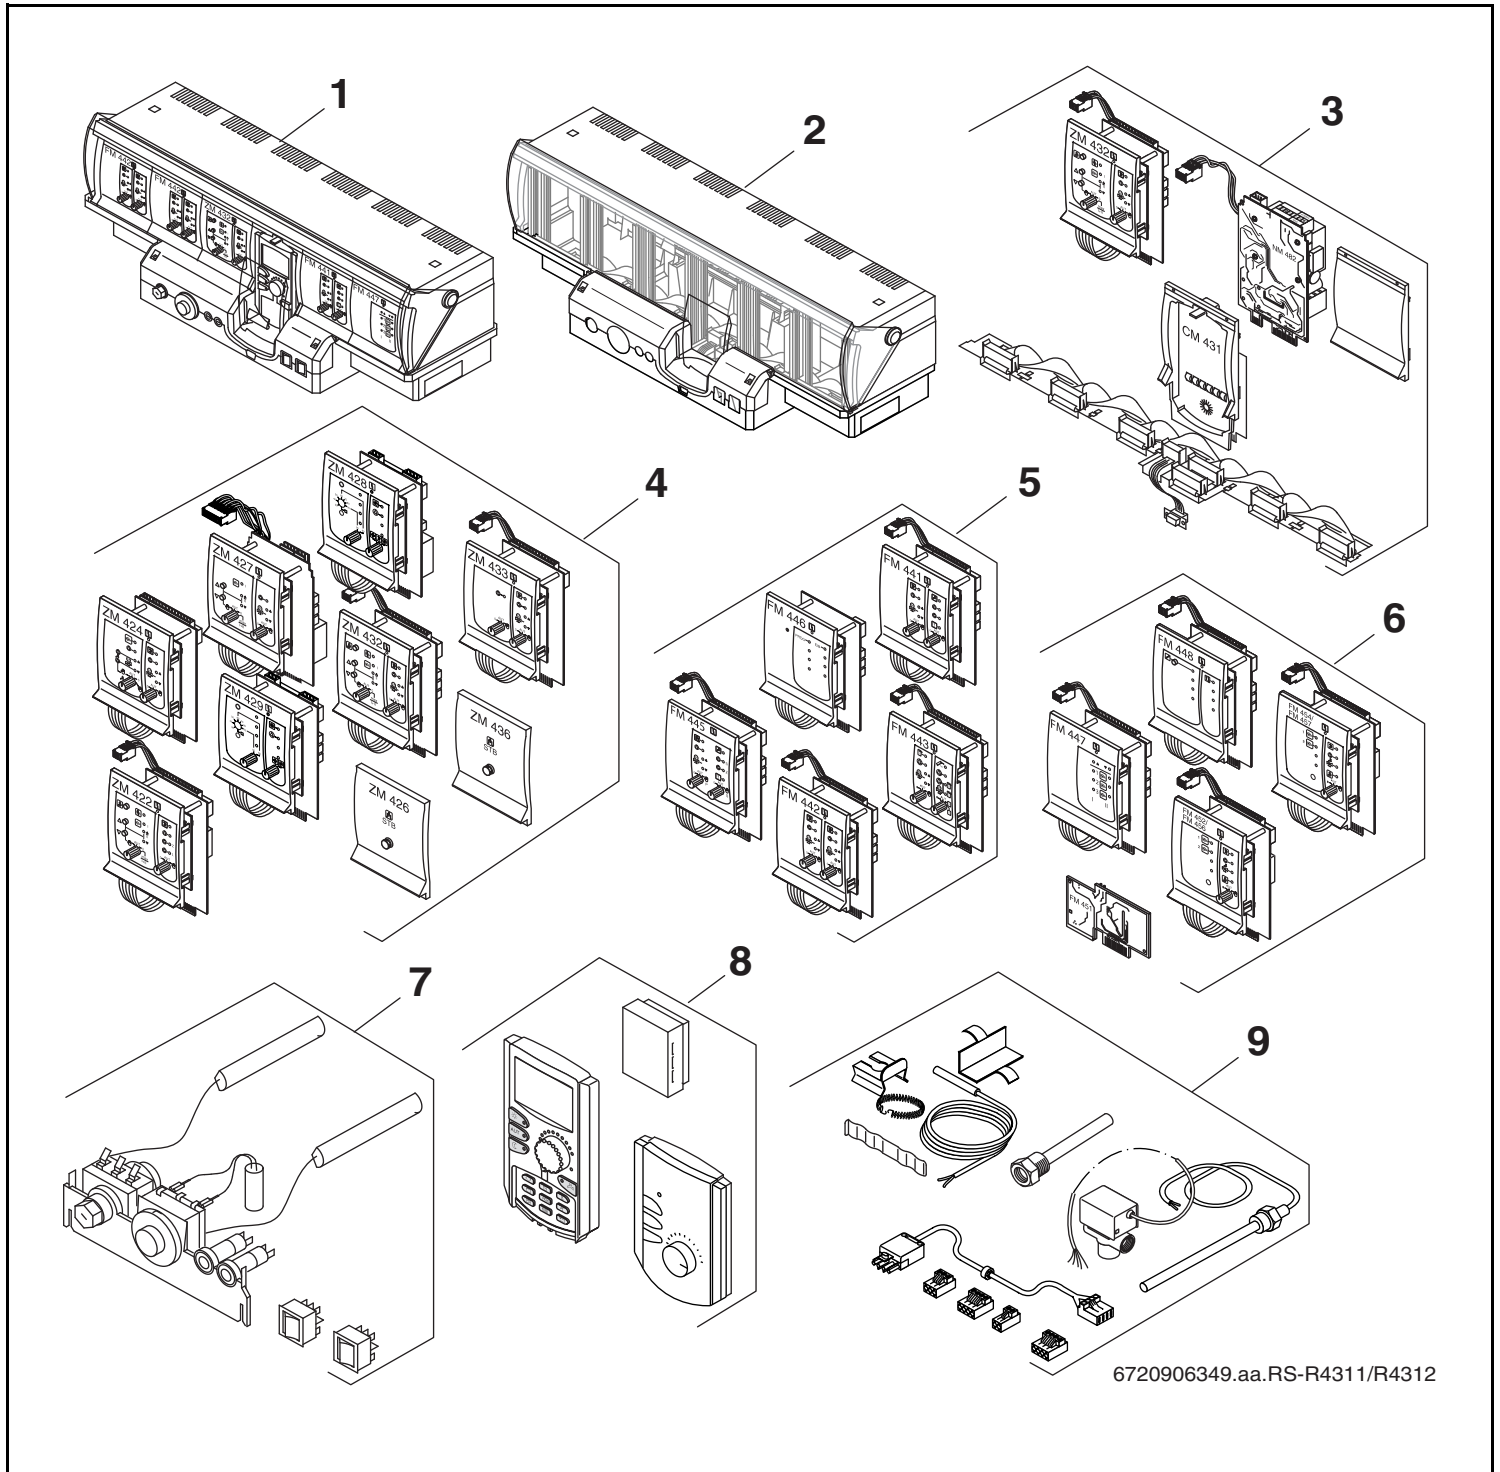

Regelgerät HS4311 / HS4312

Buderus

Wichtige Hinweise

- Ersatzteile dürfen nur von einem zugelassenen Installateur eingebaut werden!
- Im Anhang finden Sie:
 - die Übersetzungen aller verwendeten Teilebezeichnungen
 - eine Übersicht der Gerätetypen und Länder, für die diese Ersatzteilliste gilt.