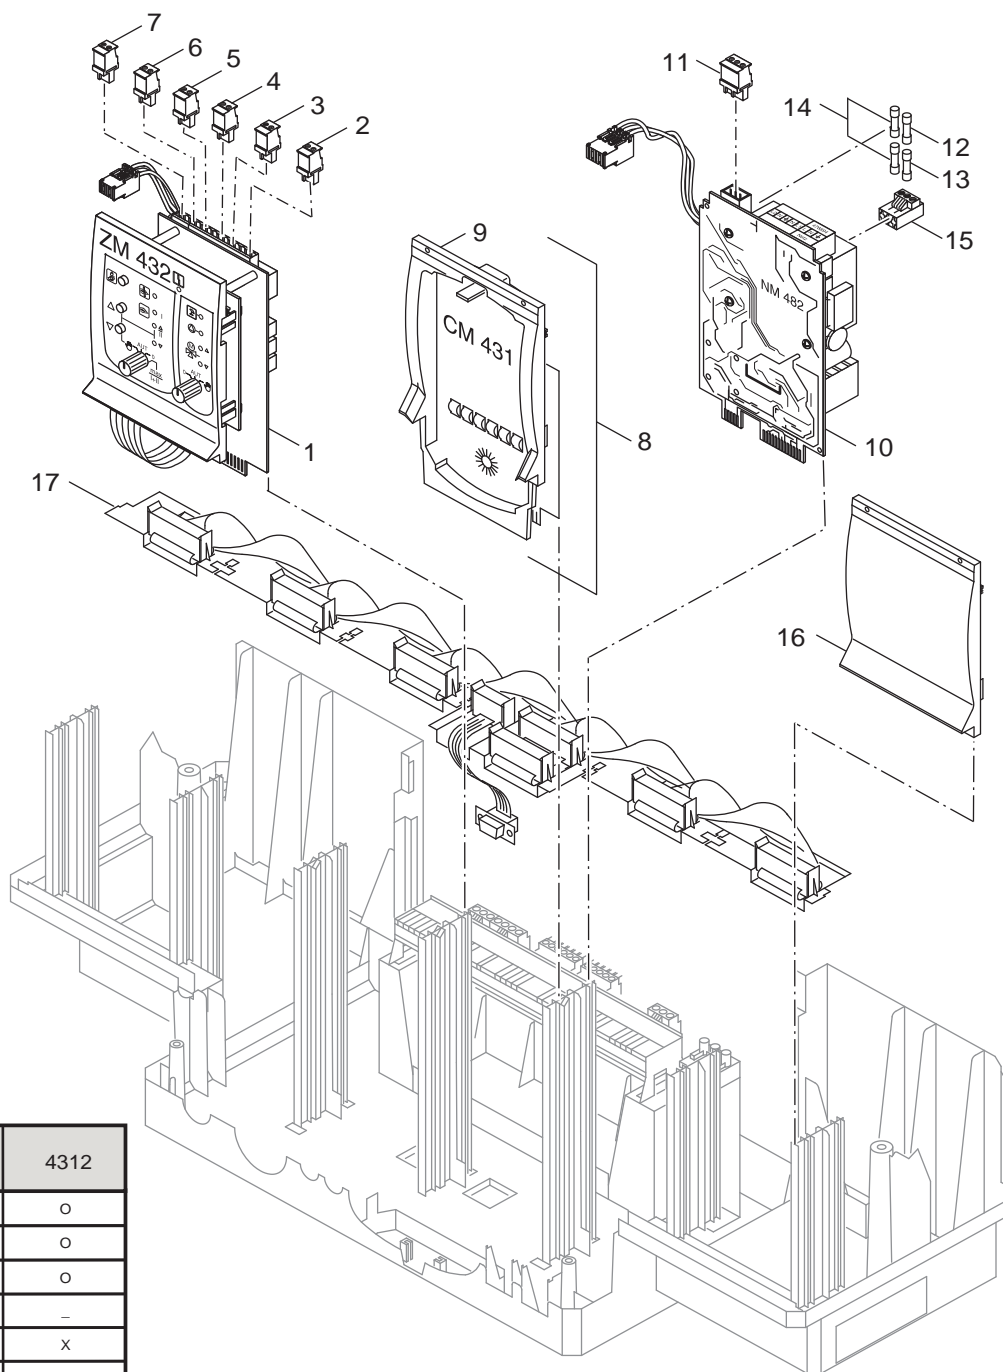

Ersatzteilliste
Spare parts list

6720906351.aa.RS-Gehäuseeinzelteile R4311/R4312

Gehäuseeinzelteile R4311/4313
 casing R4311/4313

Regelgerät HS4311 / HS4312

2

Ersatzteilliste
Spare parts list

	Bezeichnung	4311	4312
Module	CM 431	o	o
	NM 482	o	o
	ZM 432	o	o
	ZM 433	-	-
	FM 441	x	x
	FM 442	x	x
	FM 443	x	x
	FM 445	x	x
	FM 446	x	x
	FM 447	x	-
	FM 448	x	x
	ZM 426	x	x